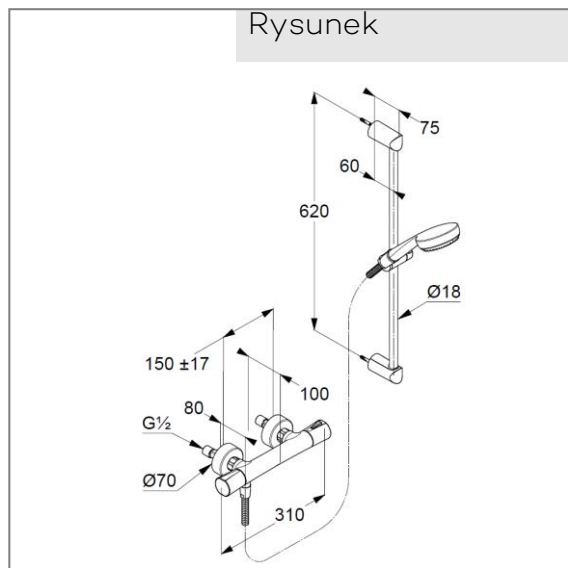

Produkt: KLUDI LOGO SHOWER DUO DN 15
L= 600

Artikel-Nr.: 6857605-00

Artikeltext

Powierzchnia: 05 chrom

Oberfläche:
05 chrom

Opis produktu

KLUDI LOGO SHOWER DUO

L = 600 mm

trzy rodzaje strumienia:

deszczowy, miękki, masujący

wąż natryskowy KLUDI LOGOFLEX

G 1/2 x G 1/2 x 1600 mm

Zdjęcie produktu

Rysunek

Diagram przepływu