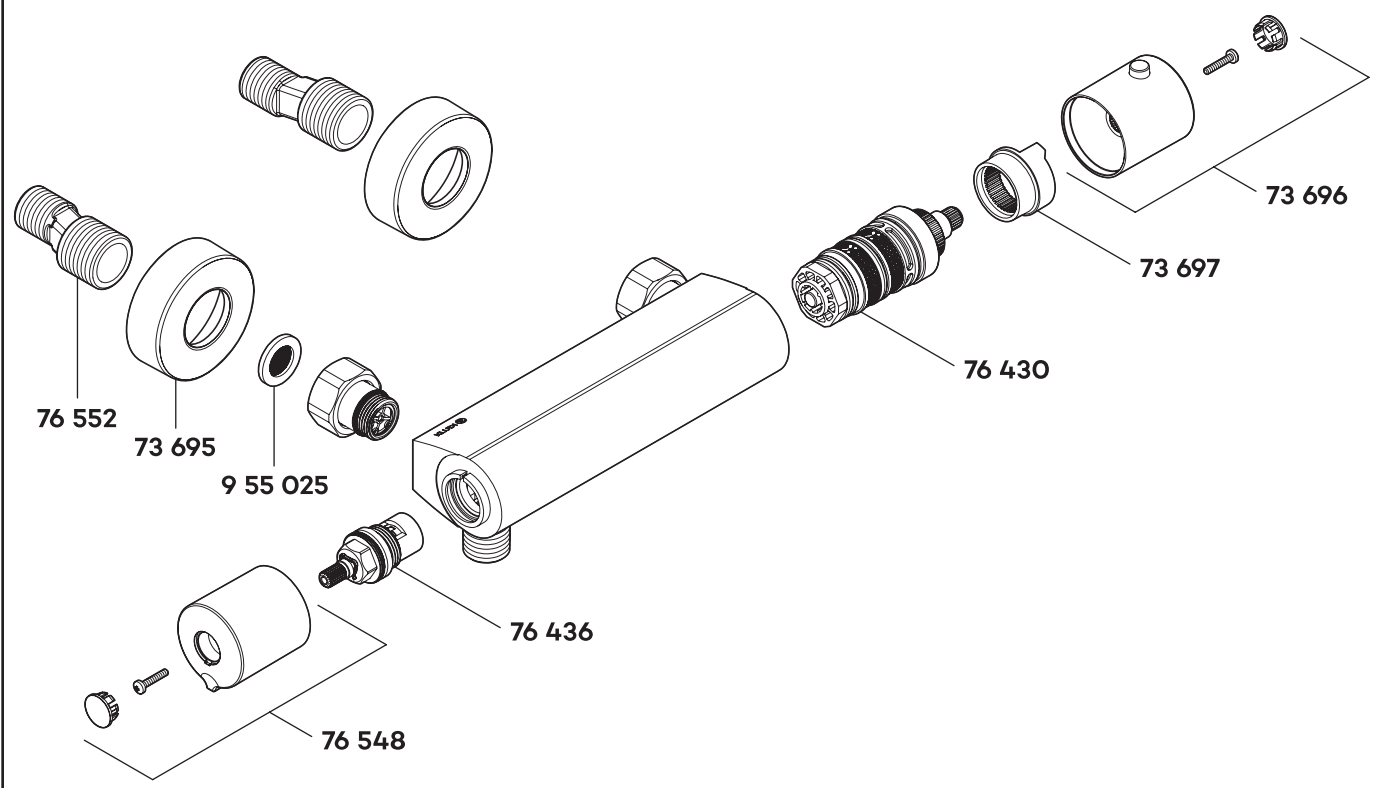

35002

A\_3500238

35002	Brause-Thermostat	shower thermostat	thermostatische douchemengkraan
73 695	Rosette	wall flange	rozet
73 696	Thermostatgriff	handle	grep
73 697	Justierbuchse	sleeve	blokkeringshuls
76 430	Thermostat-Regeleinheit	Temperature control unit	thermo-element
76 436	Keramik Oberteil	ceramic headpart	keramisch bovendeel
76 548	Absperrgriff	shut-off handle	greep open-dicht
76 552	S-Anschluss	S union	S-koppeling
955 025	Schmutzfangsieb	dirt-catcher sieve	vuilvangzeef