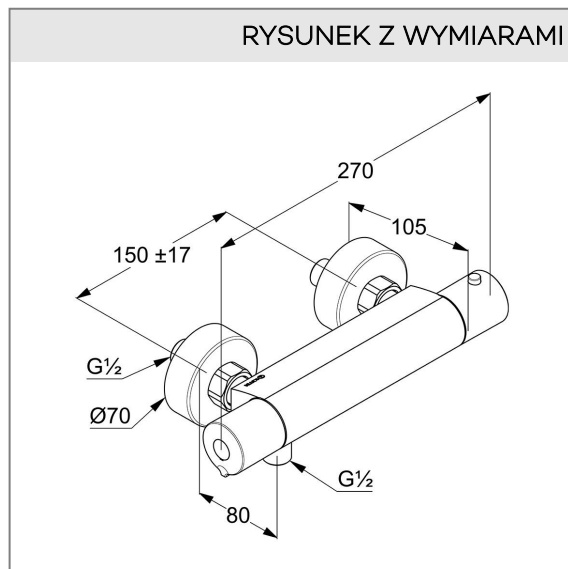

### Powierzchnia:

05 chrom

### Opis produktu:

bateria natryskowa z termostatem  
montaż naścienny  
klasa przepływu B  
uchwyt regulacji temperatury z blokadą przy 38°C  
z zaworem odcinającym  
zawór zwrotny  
odprowadzenie natrysku G 1/2  
przyłącza mimośrodowe  
sitko wychwytyjące zanieczyszczenia

## RYСУNEK Z WYMIARAMI