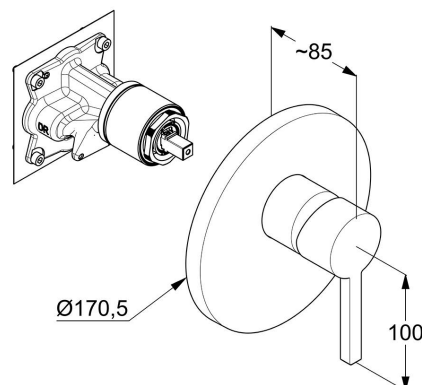

uchwyt prosty

głowica ceramiczna z ogranicznikiem wypływu

gorącej wody

przepływ wody 25 l/min przy ciśnieniu 3 bar

do elementu podtynkowego 88 011

Produkt uzupełniający:

KLUDI FLEXX.BOXX

element podtynkowy DN 20

ZDJĘCIE PRODUKTU

RYСУNEK Z WYMIARAMI

DIAGRAM PRZEPŁYWU