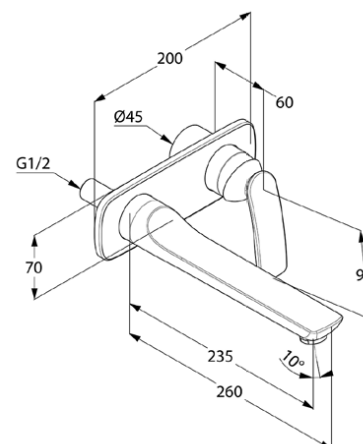

### Opis produktu:

ścienna bateria umywalkowa  
zestaw elementów natynkowych  
uchwyt prosty  
przepływ wody 6 l/min przy ciśnieniu 3 bar  
perlator s-pointer Eco PCA M 24 x 1  
wysięg wylewki 235 mm  
do elementu podtynkowego 38 243

### RYСУNEK Z WYMIARAMI