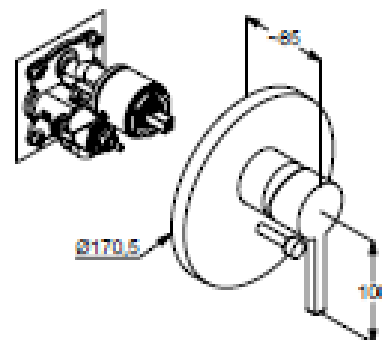

uchwyt prosty

automat. przełącznik natrysk/wanna

głowica ceramiczna z ogranicznikiem wypływu
gorącej wody

przepływ wody 31 l/min (wyjście dolne)

29 l/min (wyjście górne) przy ciśnieniu 3 bar

do elementu podtynkowego 88 011

Produkt uzupełniający:

KLUDI FLEXX.BOXX

element podtynkowy DN 20

ZDJĘCIE PRODUKTU

RYSUNEK Z WYMIARAMI

DIAGRAM PRZEPEŁYWU