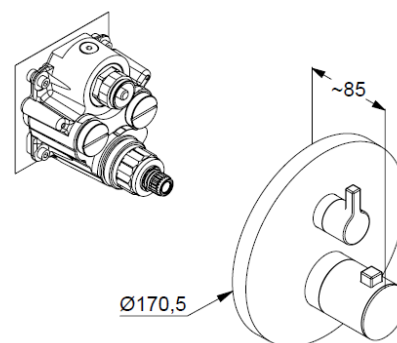

KLUDI NOVA FONTE Puristic

podtynkowa bateria wannowo-natryskowa
z termostatem

Nr artykułu:

20 830 39 15

Powierzchnia:

czarny mat

Opis produktu:

zestaw elementów natynkowych
z zaworem odcinającym
z przełącznikiem w postaci zaworu
obrotowego
blokada temperatury wody przy 38°C
przepływ wody 20 l/min (wyjście dolne) 20
l/min (wyjście górne) przy ciśnieniu 3 bar
do elementu podtynkowego 88 011

Produkt uzupełniający:

KLUDI FLEXX.BOXX

element podtynkowy DN 20

ZDJĘCIE PRODUKTU

RYSUNEK Z WYMIARAMI

DIAGRAM PRZEPEŁYWU