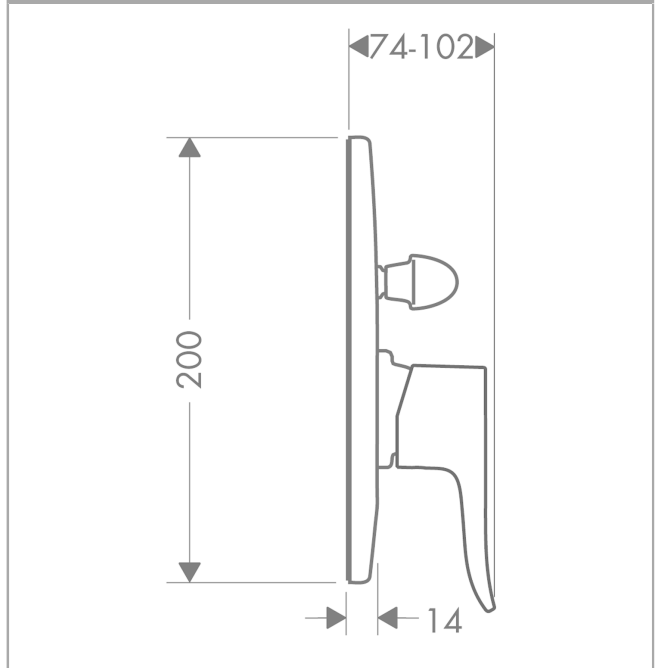

Metris

Jednouchwytywa bateria wannowa, montaż podtynkowy, element zewnętrzny

Wykonczenie : chrom Nr art. : 31484000

Opis

Cechy

- sposób montażu: zestaw podstawowy
- mieszacz ceramiczny
- przełącznik ciśnieniowy

Szczegóły produktu

Cena bez VAT

473,00 PLN

Zdjęcie produktu

Rysunek wymiarowy

Diagram przepływu

Metris**Jednouchwytywa bateria wannowa, montaż podtynkowy, element zewnętrzny**

Wykonczenie : chrom Nr art. : 31484000