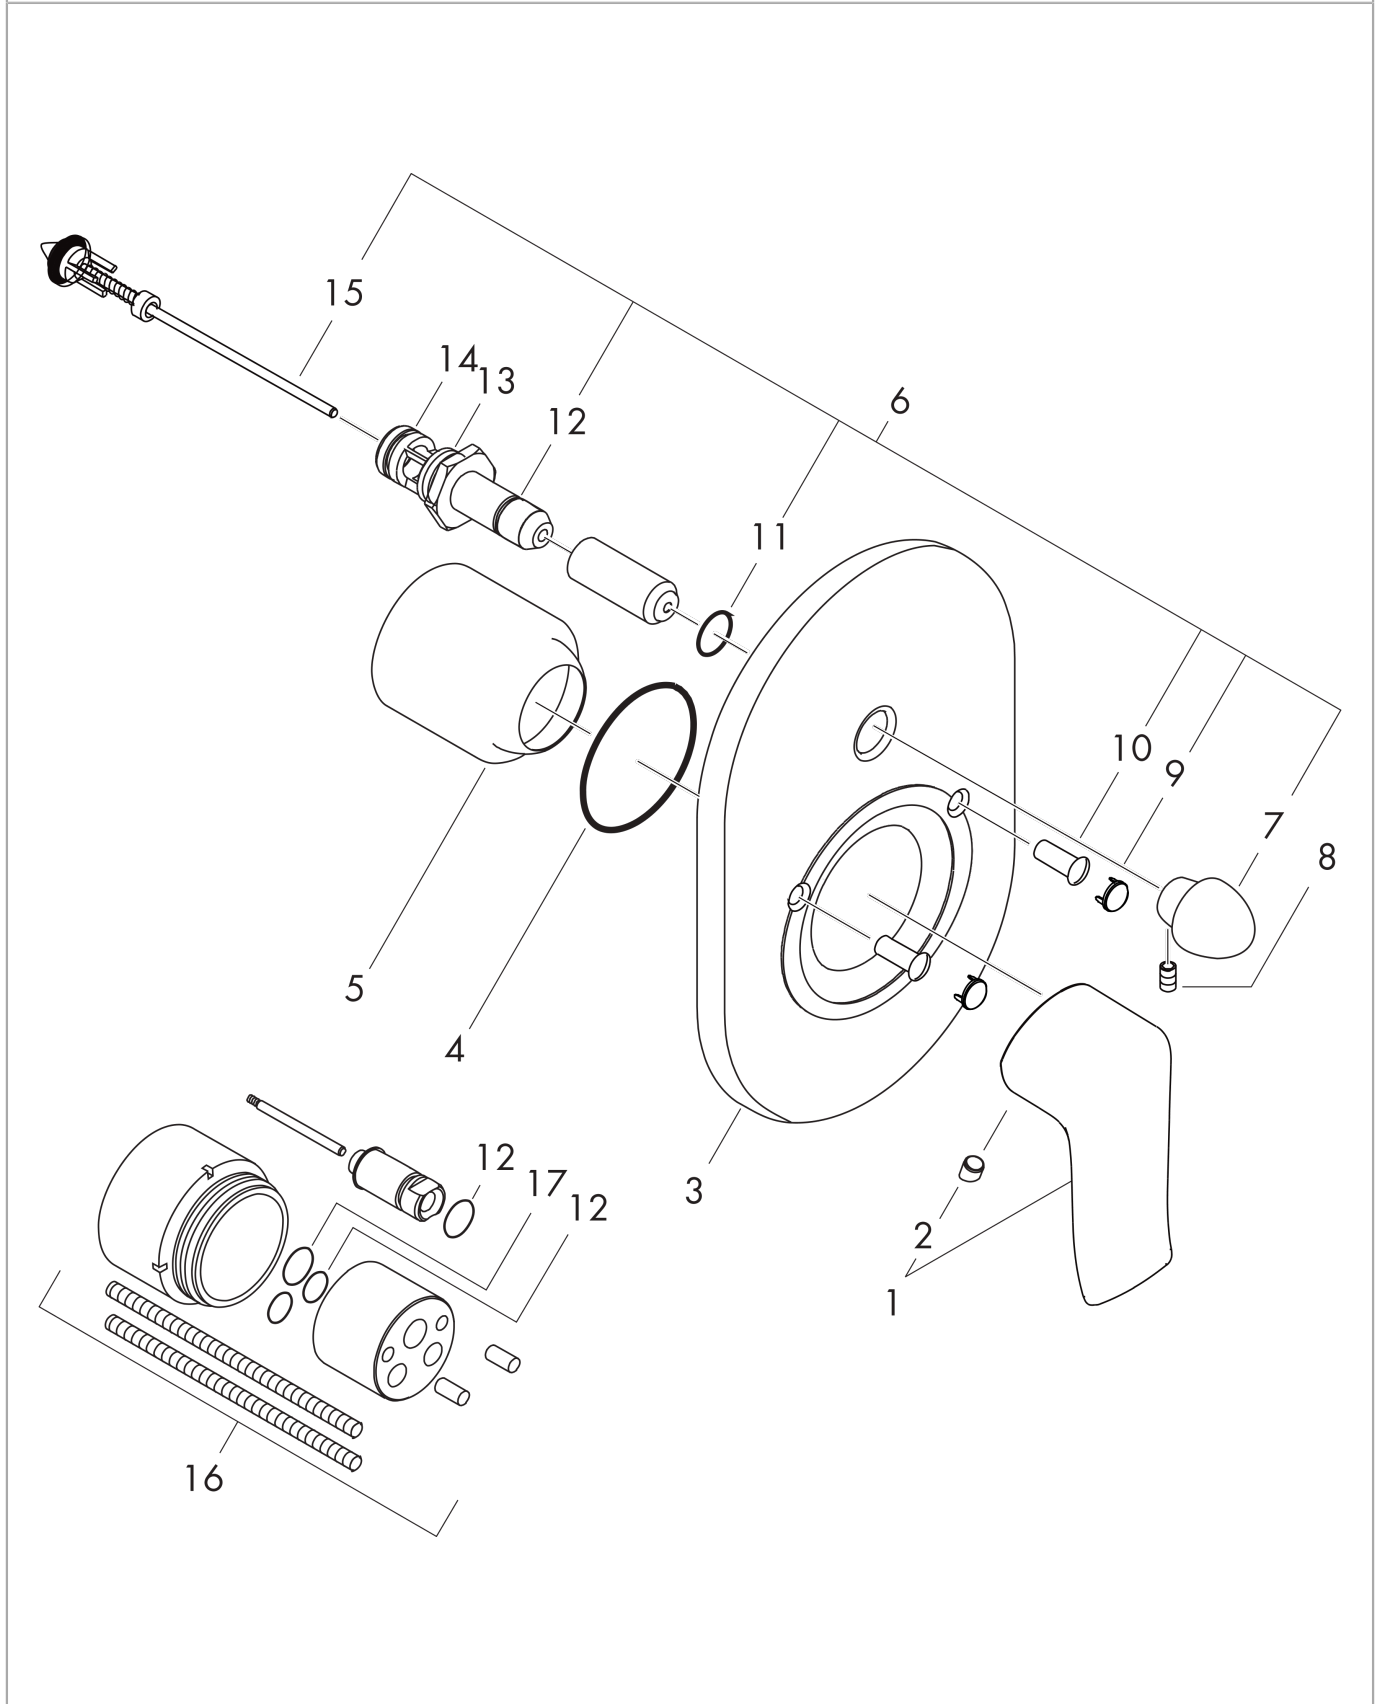

Metris

Jednouchwytywa bateria wannowa, montaż podtynkowy, element zewnętrzny

Wykonczenie : chrom Nr art. : 31484000

Opis

Cechy

- sposób montażu: zestaw podstawowy
- mieszacz ceramiczny
- przełącznik ciśnieniowy

Szczegóły produktu

Cena bez VAT

473,00 PLN

Zdjęcie produktu

Rysunek wymiarowy

Diagram przepływu

Metris**Jednouchwytywa bateria wannowa, montaż podtynkowy, element zewnętrzny**

Wykonczenie : chrom Nr art. : 31484000

**Rysunek eksplozyjny**

Rok produkcji: >04/15

Metris**Jednouchwytywa bateria wannowa, montaż podtynkowy, element zewnętrzny**Wykonczenie : **chrom** Nr art. : **31484000****Lista części zamiennych**

Rok produkcji: >04/15

Poz.	Opis	Nr art.	PC	PU
1	Uchwyt	95519000	-	1
2	Zatyczka śruby mocującej	96338000	-	1
3	Rozeta do baterii wannowej	95011000	-	1
4	O-Ring 48x3	95508000	-	1
5	Ośłona kulista (rozeta)	96348000	-	1
6	Przełącznik kompletny z tuleją i uchwytem	95015000	-	1
7	Uchwyt przełącznika komplet	95013000	-	1
8	Śruba z gniazdem M4x10	97667000	-	1
9	Pokrywa	95433000	-	1
10	Śruba z gniazdem	96065000	-	1
11	O-Ring 14x3	98130000	-	1
12	O-Ring 10x1,5	98123000	-	1
13	O-Ring 16x2,5	98134000	-	1
14	O-Ring 13x2	98128000	-	1
15	Przełącznik kompletny	96937000	-	1
16	Przedłużka 28 mm do baterii wannowej	32498000	-	1
17	O-Ring 12x1,5	98430000	-	1
a	Zestaw podtynkowy	31741180	-	1
b	Zestaw do konwersji baterii prysznicowej (kartusz kulowy -> kartusz ceramiczny)	96384000	-	1