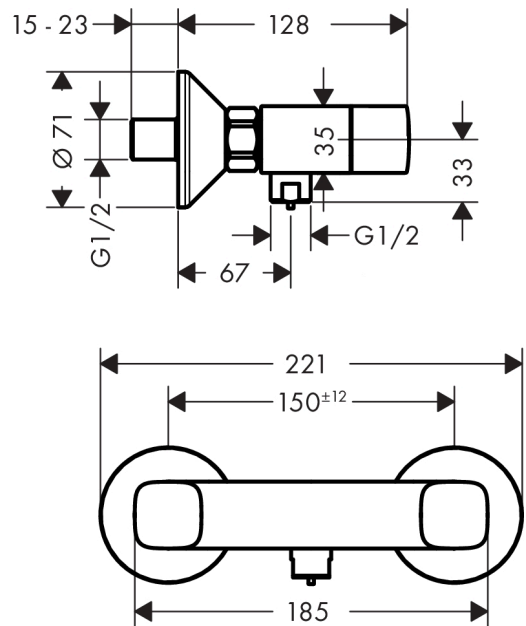

Logis

2-uchwytowa bateria prysznicowa, montaż natynkowy

Wykonczenie : chrom Nr art. : 71263000

Opis

Cechy

- 1 odbiornik
- sposób montażu: przyłącza typu S
- rozstaw: 150 mm ± 12 mm
- przepływ główki prysznicowej przy 3 bar: 17 l/min
- zawory ceramiczne zimna/ciepła woda 90°
- zawór zwrotny
- tłumiki szumów
- może współpracować z przepływowymi podgrzewaczami wody
- przyłącze węża DN15

Szczegóły produktu

Cena bez VAT

477,00 PLN

Zdjęcie produktu

Rysunek wymiarowy

Diagram przepływu

Logis

2-uchwytowa bateria prysznicowa, montaż natynkowy

Wykonczenie : chrom Nr art. : 71263000

Rysunek eksplozyjny

Rok produkcji: >01/15

Logis

2-uchwytowa bateria prysznicowa, montaż natynkowy

Wykonczenie : chrom Nr art. : 71263000

Lista części zamiennych

Rok produkcji: >01/15

Poz.	Opis	Nr art.	PC	PU
1	Uchwyt	92536000	-	1
2	Zestaw do mocowania uchwytu	98932000	-	1
3	Zestaw kolorowych pierścieni z oznaczeniami ciepła/ zimna woda	96299000	-	1
4	Zawór odcinający prawy	94009000	-	1
5	Przyłącze węża	96044000	-	1
6	O-Ring 14x2	98129000	-	1
7	Zestaw zaworów zwrotnych DW 15	94074000	-	1
8	Zestaw nakrętek	96157000	-	1
9	Nypel	97220000	-	1
10	O-Ring 15x2	98163000	-	1
11	Uszczelka z filtrem	96922000	-	1
12	Rozeta Ø 70 mm	94135000	-	1
13	Zestaw krzywek (±12 mm)	94140000	-	1
14	Tłumik szumów	96429000	-	1
a	Zestaw krzywek (±32 mm)	98592000	-	1