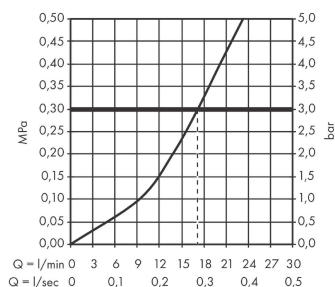

Diagram przepływu