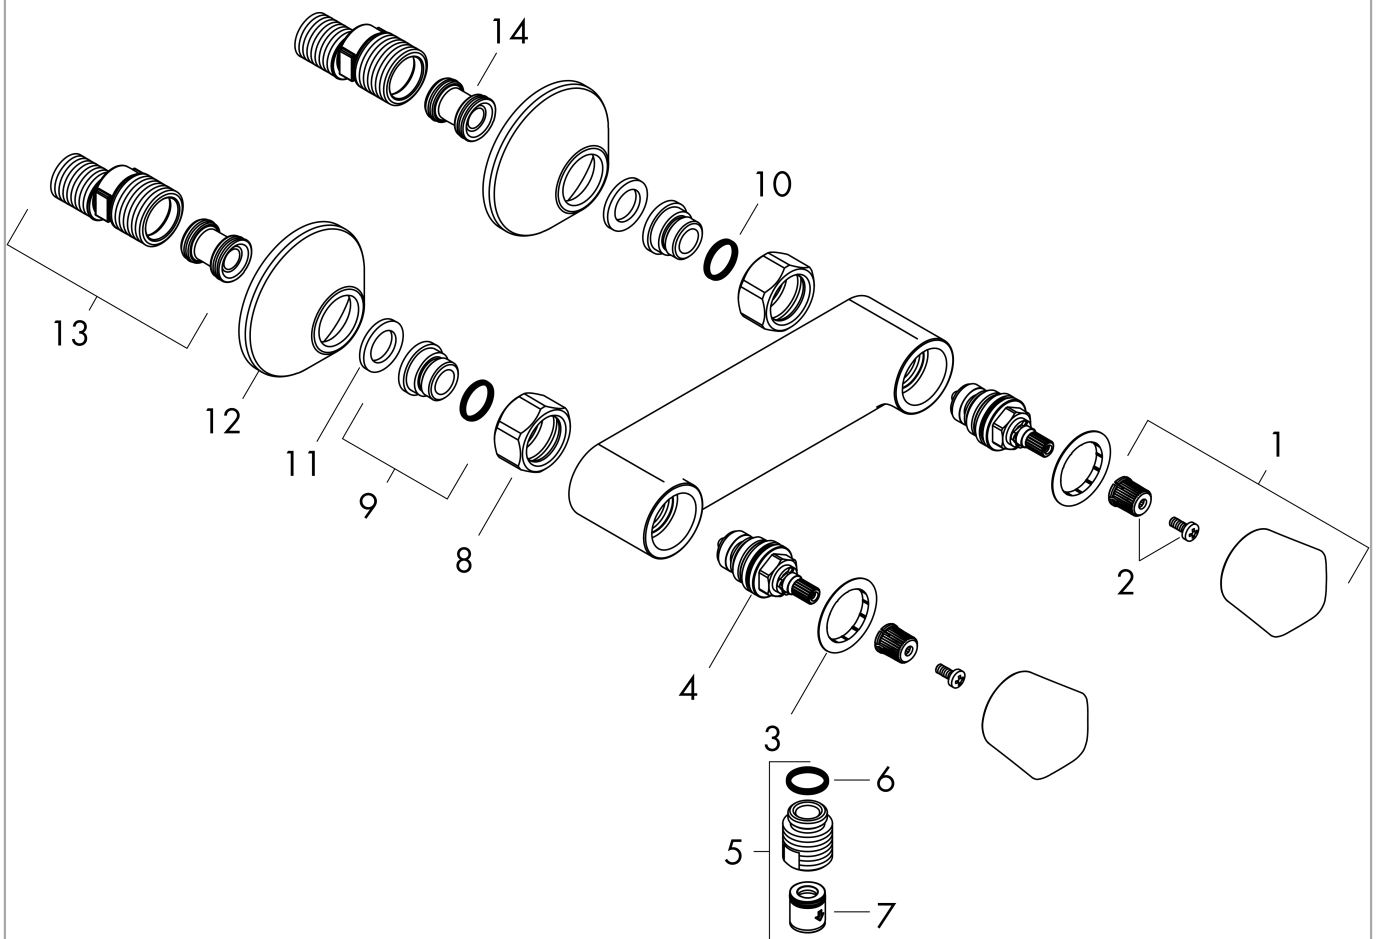

Logis

2-uchwytowa bateria prysznicowa, montaż natynkowy

Wykonczenie : chrom Nr art. : 71263000

Opis

Cechy

- 1 odbiornik
- sposób montażu: przyłącza typu S
- rozstaw: 150 mm ± 12 mm
- przepływ główki prysznicowej przy 3 bar: 17 l/min
- zawory ceramiczne zimna/ciepła woda 90°
- zawór zwrotny
- tłumiki szumów
- może współpracować z przepływowymi podgrzewaczami wody
- przyłącze węża DN15

Szczegóły produktu

Cena bez VAT

477,00 PLN

Zdjęcie produktu

Rysunek wymiarowy

Diagram przepływu

Logis

2-uchwytowa bateria prysznicowa, montaż natynkowy

Wykonczenie : chrom Nr art. : 71263000

Rysunek eksplozyjny

Rok produkcji: >01/15

Logis

2-uchwytowa bateria prysznicowa, montaż natynkowy

Wykonczenie : chrom Nr art. : 71263000

Lista części zamiennych

Rok produkcji: >01/15

Poz.	Opis	Nr art.	PC	PU
1	Uchwyt	92536000	-	1
2	Zestaw do mocowania uchwytu	98932000	-	1
3	Zestaw kolorowych pierścieni z oznaczeniami ciepła/ zimna woda	96299000	-	1
4	Zawór odcinający prawy	94009000	-	1
5	Przyłącze węża	96044000	-	1
6	O-Ring 14x2	98129000	-	1
7	Zestaw zaworów zwrotnych DW 15	94074000	-	1
8	Zestaw nakrętek	96157000	-	1
9	Nypel	97220000	-	1
10	O-Ring 15x2	98163000	-	1
11	Uszczelka z filtrem	96922000	-	1
12	Rozeta Ø 70 mm	94135000	-	1
13	Zestaw krzywek (±12 mm)	94140000	-	1
14	Tłumik szumów	96429000	-	1
a	Zestaw krzywek (±32 mm)	98592000	-	1