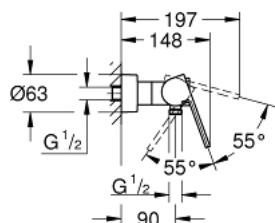

33 577 AL3 GROHE PLUS JEDNOUCHWYTOWA BATERIA PRYSZNICOWA

OPIS PRODUKTU

- Colour: brushed hard graphite
- naścienna
- metalowa dźwignia
- GROHE SilkMove głowica ceramiczna 35 mm
- z ogranicznikiem temperatury
- GROHE Long-Life Shine powłoka chromowana
- wyjście prysznicza 1/2"
- zintegrowany zawór zwrotny
- zakryte przyłącza S
- zabezpieczenie przed przepływem zwrotnym
- min. rekomendowane ciśnienie 1,0 bar

33 577 AL3 GROHE PLUS JEDNOUCHWYTOWA BATERIA PRYSZNICOWA

ELEMENTY ZAMIENNE

- 1: dźwignia kompletna (Numer zamówienia 48450AL0)
- 2: Głowica (Numer zamówienia 46374000)
- 3: Zawór zwrotny (Numer zamówienia 08565000)
- 4: złącze śrubowe przyłącza 1/2" (Numer zamówienia 45044AL0)
- 5: Przyłącze S (Numer zamówienia 48453AL0)
- 6: zestaw przedłużek, 30 mm (Numer zamówienia 46238000)*
- 7: klucz nasadowy (Numer zamówienia 19332000)*
- 8: klucz specjalny (Numer zamówienia 19377000)*