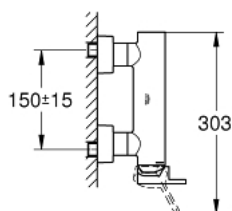

33 577 AL3 GROHE PLUS JEDNOUCHWYTOWA BATERIA PRYSZNICOWA

OPIS PRODUKTU

- Colour: brushed hard graphite
- naścienna
- metalowa dźwignia
- GROHE SilkMove głowica ceramiczna 35 mm
- z ogranicznikiem temperatury
- GROHE Long-Life Shine powłoka chromowana
- wyjście prysznicza 1/2"
- zintegrowany zawór zwrotny
- zakryte przyłącza S
- zabezpieczenie przed przepływem zwrotnym
- min. rekomendowane ciśnienie 1,0 bar

33 577 AL3 GROHE PLUS JEDNOUCHWYTOWA BATERIA PRYSZNICOWA

ELEMENTY ZAMIENNE

- 1: dźwignia kompletna (Numer zamówienia 48450AL0)
- 2: Głowica (Numer zamówienia 46374000)
- 3: Zawór zwrotny (Numer zamówienia 08565000)
- 4: złącze śrubowe przyłącza 1/2" (Numer zamówienia 45044AL0)
- 5: Przyłącze S (Numer zamówienia 48453AL0)
- 6: zestaw przedłużek, 30 mm (Numer zamówienia 46238000)*
- 7: klucz nasadowy (Numer zamówienia 19332000)*
- 8: klucz specjalny (Numer zamówienia 19377000)*