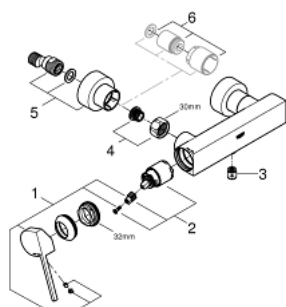

33 577 AL3 GROHE PLUS JEDNOUCHWYTOWA BATERIA PRYSZNICOWA

OPIS PRODUKTU

- Colour: brushed hard graphite
- naścienna
- metalowa dźwignia
- GROHE SilkMove głowica ceramiczna 35 mm
- z ogranicznikiem temperatury
- GROHE Long-Life Shine powłoka chromowana
- wyjście prysznicza 1/2"
- zintegrowany zawór zwrotny
- zakryte przyłącza S
- zabezpieczenie przed przepływem zwrotnym
- min. rekomendowane ciśnienie 1,0 bar

33 577 AL3 GROHE PLUS JEDNOUCHWYTOWA BATERIA PRYSZNICOWA

ELEMENTY ZAMIENNE

- 1: dźwignia kompletna (Numer zamówienia 48450AL0)
- 2: Głowica (Numer zamówienia 46374000)
- 3: Zawór zwrotny (Numer zamówienia 08565000)
- 4: złącze śrubowe przyłącza 1/2" (Numer zamówienia 45044AL0)
- 5: Przyłącze S (Numer zamówienia 48453AL0)
- 6: zestaw przedłużek, 30 mm (Numer zamówienia 46238000)*
- 7: klucz nasadowy (Numer zamówienia 19332000)*
- 8: klucz specjalny (Numer zamówienia 19377000)*