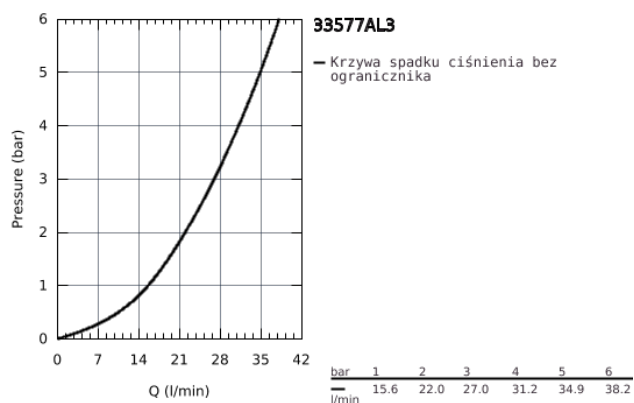

33 577 AL3 GROHE PLUS JEDNOUCHWYTOWA BATERIA PRYSZNICOWA

OPIS PRODUKTU

- Colour: brushed hard graphite
- naścienna
- metalowa dźwignia
- GROHE SilkMove głowica ceramiczna 35 mm
- z ogranicznikiem temperatury
- GROHE Long-Life Shine powłoka chromowana
- wyjście prysznicza 1/2"
- zintegrowany zawór zwrotny
- zakryte przyłącza S
- zabezpieczenie przed przepływem zwrotnym
- min. rekomendowane ciśnienie 1,0 bar