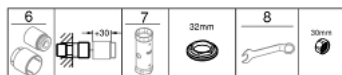

33 577 AL3 GROHE PLUS JEDNOUCHWYTOWA BATERIA PRYSZNICOWA

OPIS PRODUKTU

- Colour: brushed hard graphite
- naścienna
- metalowa dźwignia
- GROHE SilkMove głowica ceramiczna 35 mm
- z ogranicznikiem temperatury
- GROHE Long-Life Shine powłoka chromowana
- wyjście prysznicza 1/2"
- zintegrowany zawór zwrotny
- zakryte przyłącza S
- zabezpieczenie przed przepływem zwrotnym
- min. rekomendowane ciśnienie 1,0 bar

33 577 AL3 GROHE PLUS JEDNOUCHWYTOWA BATERIA PRYSZNICOWA

ELEMENTY ZAMIENNE

- 1: dźwignia kompletna (Numer zamówienia 48450AL0)
- 2: Głowica (Numer zamówienia 46374000)
- 3: Zawór zwrotny (Numer zamówienia 08565000)
- 4: złącze śrubowe przyłącza 1/2" (Numer zamówienia 45044AL0)
- 5: Przyłącze S (Numer zamówienia 48453AL0)
- 6: zestaw przedłużek, 30 mm (Numer zamówienia 46238000)*
- 7: klucz nasadowy (Numer zamówienia 19332000)*
- 8: klucz specjalny (Numer zamówienia 19377000)*