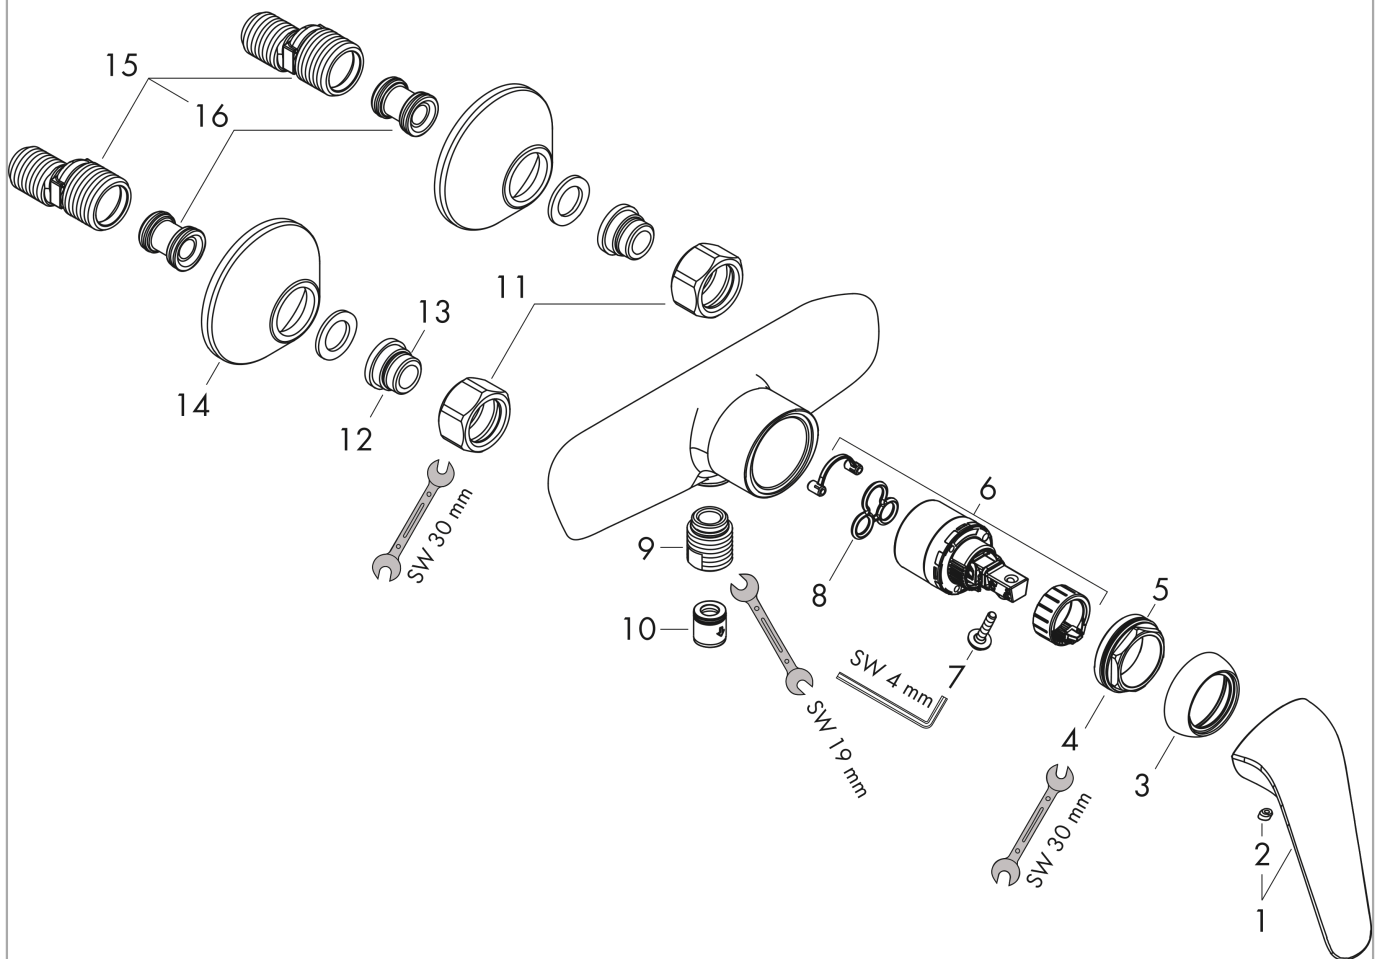

##### Cechy

- 1 odbiornik
- sposób montażu: przyłącza typu S
- rozstaw: 150 mm ± 12 mm
- przepływ max. przy 3 bar: 27 l/min
- przepływ główki prysznicowej przy 3 bar: 15 l/min
- mieszacz ceramiczny
- zawór zwrotny
- tłumiki szumów
- przyłącze węża DN15

#### Rysunek wymiarowy

#### Diagram przepływu

**Novus**

**Jednouchwytywa bateria prysznicowa, montaż natynkowy**

Wykonczenie : chrom Nr art. : 71060000

**Rysunek eksplozyjny**

Rok produkcji: >10/17

**Novus****Jednouchwytywa bateria prysznicowa, montaż natynkowy**Wykonczenie : **chrom** Nr art. : **71060000****Lista części zamiennych**

Rok produkcji: &gt;10/17

<b>Poz.</b>	<b>Opis</b>	<b>Nr art.</b>	<b>PC</b>	<b>PU</b>
1	Uchwyt	93192000	-	1
2	Zatyczka śruby mocującej	96338000	-	1
3	Nakładka	97406000	-	1
4	Nakrętka	97209000	-	1
5	O-Ring 32x2	98193000	-	1
6	Kartusz kompletny	92730000	-	1
7	Śruba zabezpieczająca do uchwytu	95140000	-	1
8	Uszczelka	95008000	-	1
9	Przyłącze węża	96044000	-	1
10	Zestaw zaworów zwrotnych DW 15	94074000	-	1
11	Zestaw nakrętek	96157000	-	1
12	Nypel	97220000	-	1
13	O-Ring 15x2	98163000	-	1
14	Rozeta Ø 70 mm	94135000	-	1
15	Zestaw krzywek (±12 mm)	94140000	-	1
16	Tłumik szumów	96429000	-	1