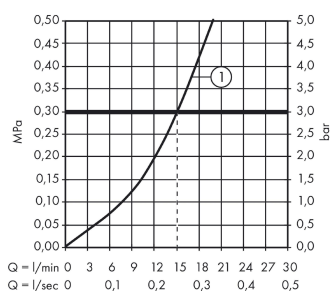

Diagram przepływu