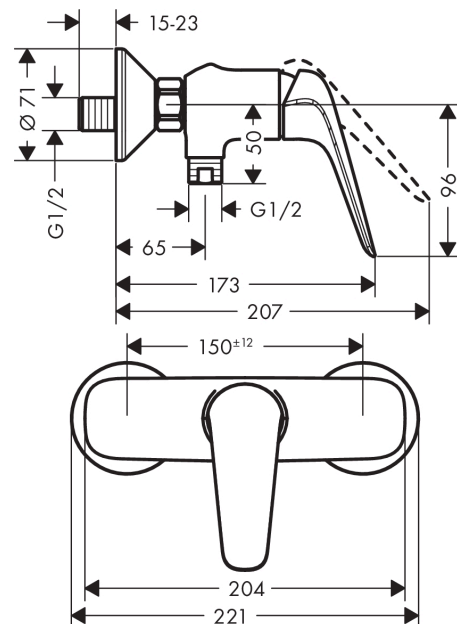

##### Cechy

- 1 odbiornik
- sposób montażu: przyłącza typu S
- rozstaw: 150 mm ± 12 mm
- przepływ max. przy 3 bar: 27 l/min
- przepływ główki prysznicowej przy 3 bar: 15 l/min
- mieszacz ceramiczny
- zawór zwrotny
- tłumiki szumów
- przyłącze węża DN15

#### Zdjęcie produktu

#### Rysunek wymiarowy