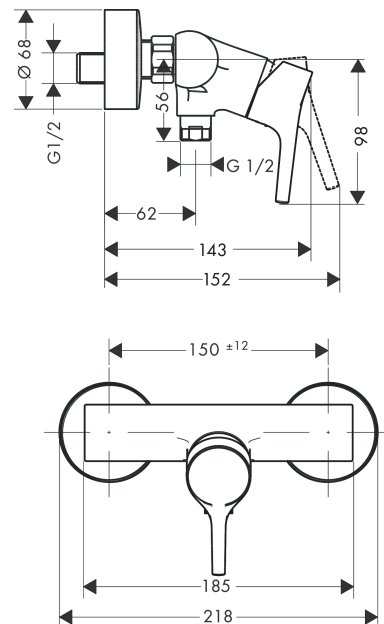

#### Cechy

- 1 odbiornik
- sposób montażu: przyłącza typu S
- rozstaw: 150 mm ± 12 mm
- przepływ max. przy 3 bar: 31 l/min
- przepływ główki prysznicowej przy 3 bar: 14 l/min
- mieszacz ceramiczny
- zawór zwrotny
- tłumiki szumów
- przyłącze węża DN15

### Zdjęcie produktu

### Rysunek wymiarowy