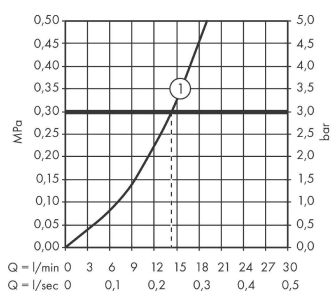

Diagram przepływu