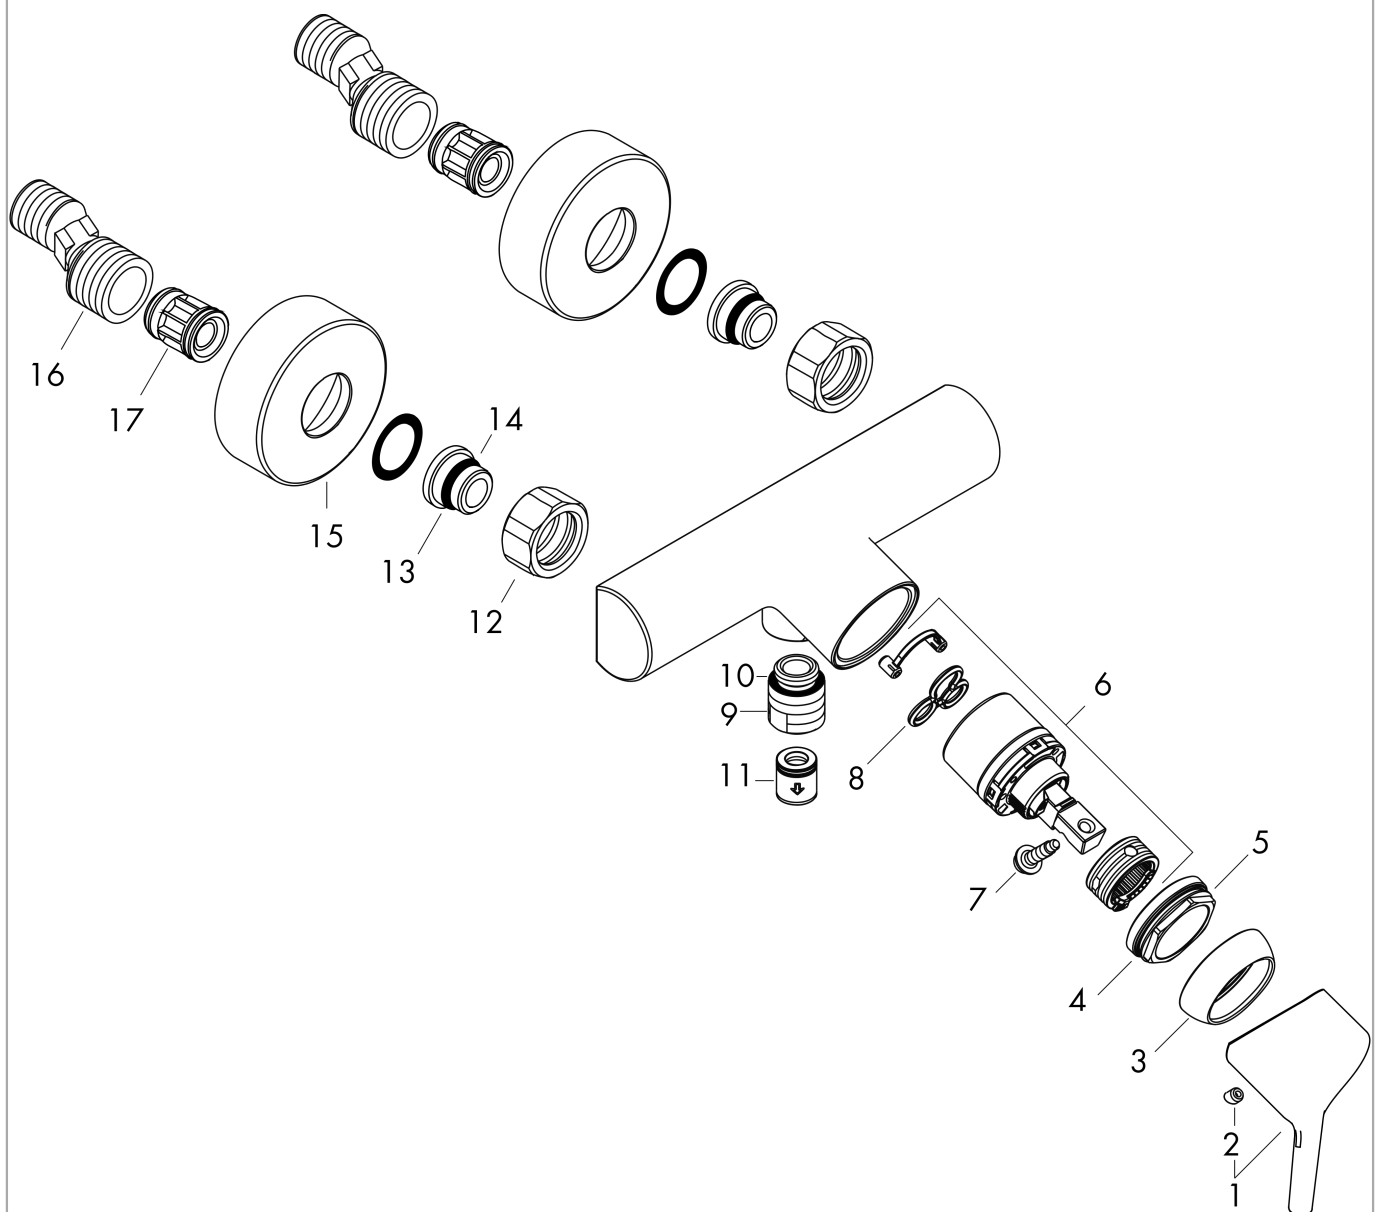

Talis S
Jednouchwytywa bateria prysznicowa, montaż natynkowy
Wykonczenie : chrom Nr art. : 72600000

Rysunek eksplozyjny

Rok produkcji: >10/15

Talis S

Jednouchwytyowa bateria prysznicowa, montaż natynkowy

Wykonczenie : **chrom** Nr art. : **72600000**

Lista części zamiennych

Rok produkcji: >10/15

Poz.	Opis	Nr art.	PC	PU
1	Uchwyt	92644000	-	1
2	Zatyczka śruby mocującej	96338000	-	1
3	Nakładka	97406000	-	1
4	Nakrętka	97209000	-	1
5	O-Ring 32x2	98193000	-	1
6	Kartusz kompletny	92730000	-	1
7	Śruba zabezpieczająca do uchwytu	95140000	-	1
8	Uszczelka	95008000	-	1
9	Przyłącze węża	96044000	-	1
10	O-Ring 14x2	98129000	-	1
11	Zestaw zaworów zwrotnych DW 15	94074000	-	1
12	Zestaw nakrętek	96157000	-	1
13	Nypel	97220000	-	1
14	O-Ring 15x2	98163000	-	1
15	Rozeta Ø 68 mm	96467000	-	1
16	Zestaw krzywek (±12 mm)	94140000	-	1
17	Tłumik szumów	96429000	-	1