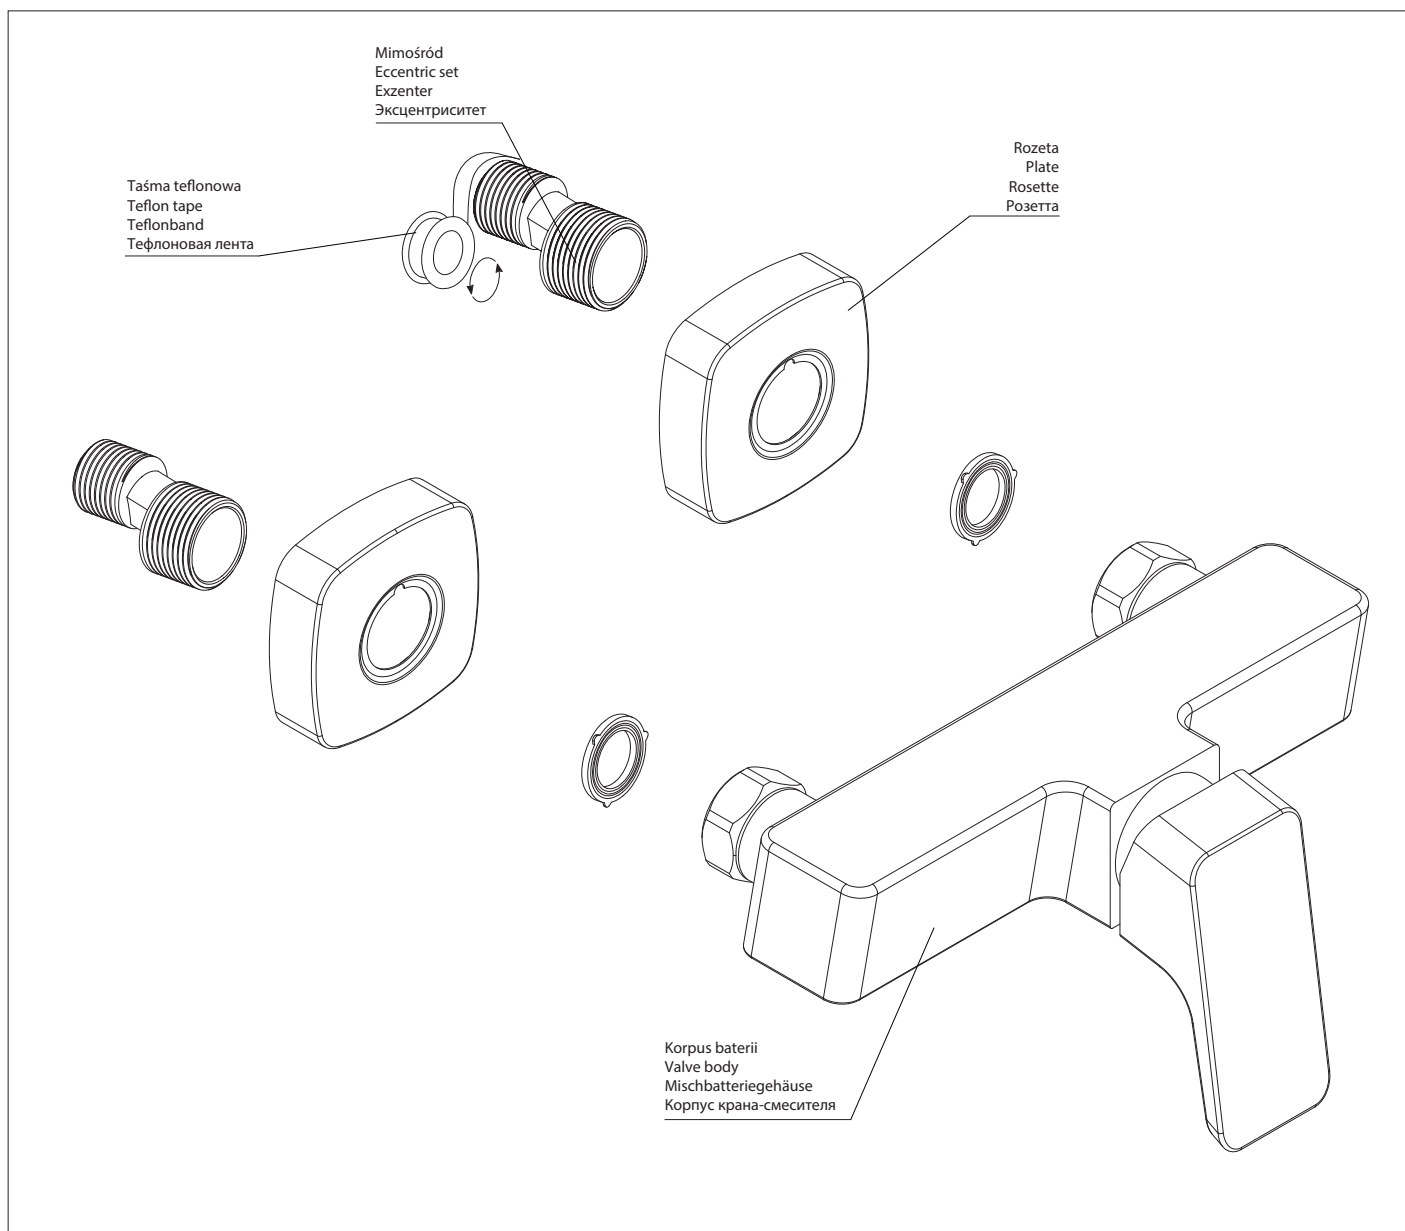

Lucky LY1740

PL Instrukcja montażu i konserwacji
EN Installation and maintenance
DE Montage- und Wartungsanleitung
RU Инструкция по установке и уходу

 **OMNIRE**

Enjoy home, every day.

W zestawie / Included / Im Lieferumfang / В комплекте