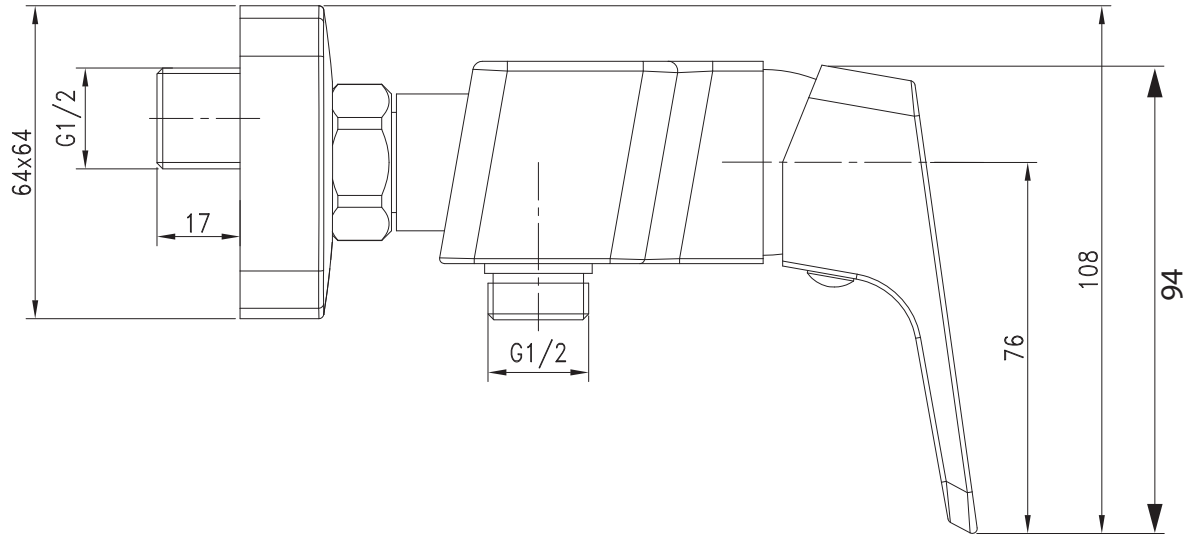

Lucky LY1740

PL Rysunek techniczny
EN Technical drawing
DE Technisches zeichen
RU Технический чертёж

OMNIRE

Enjoy home, every day.

* 5 9 0 2 5 3 9 8 1 9 7 7 9 *