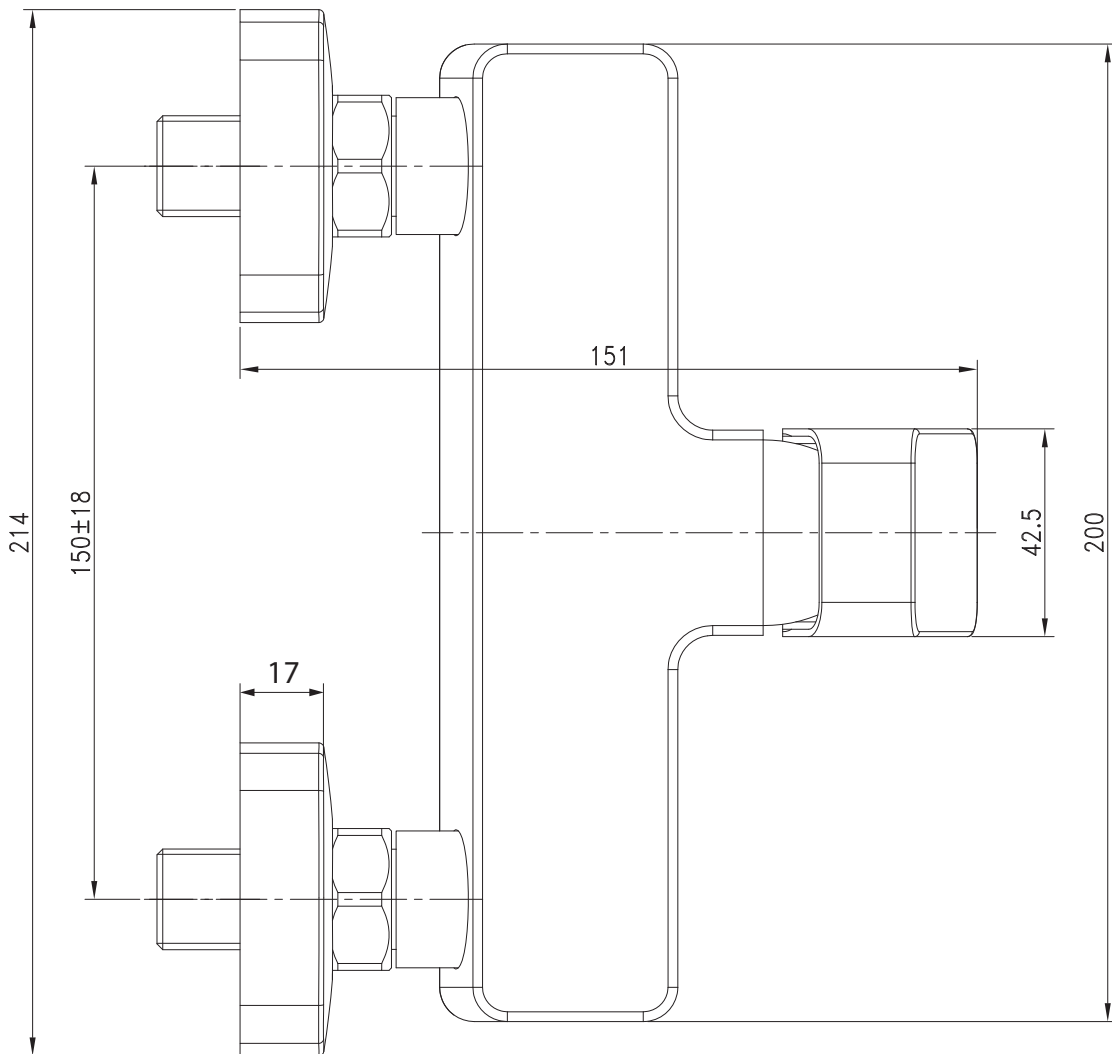

Lucky LY1740

PL Rysunek techniczny
EN Technical drawing
DE Technisches zeichen
RU Технический чертёж

OMNIRE

Enjoy home, every day.

* 5 9 0 2 5 3 9 8 1 9 7 7 9 *