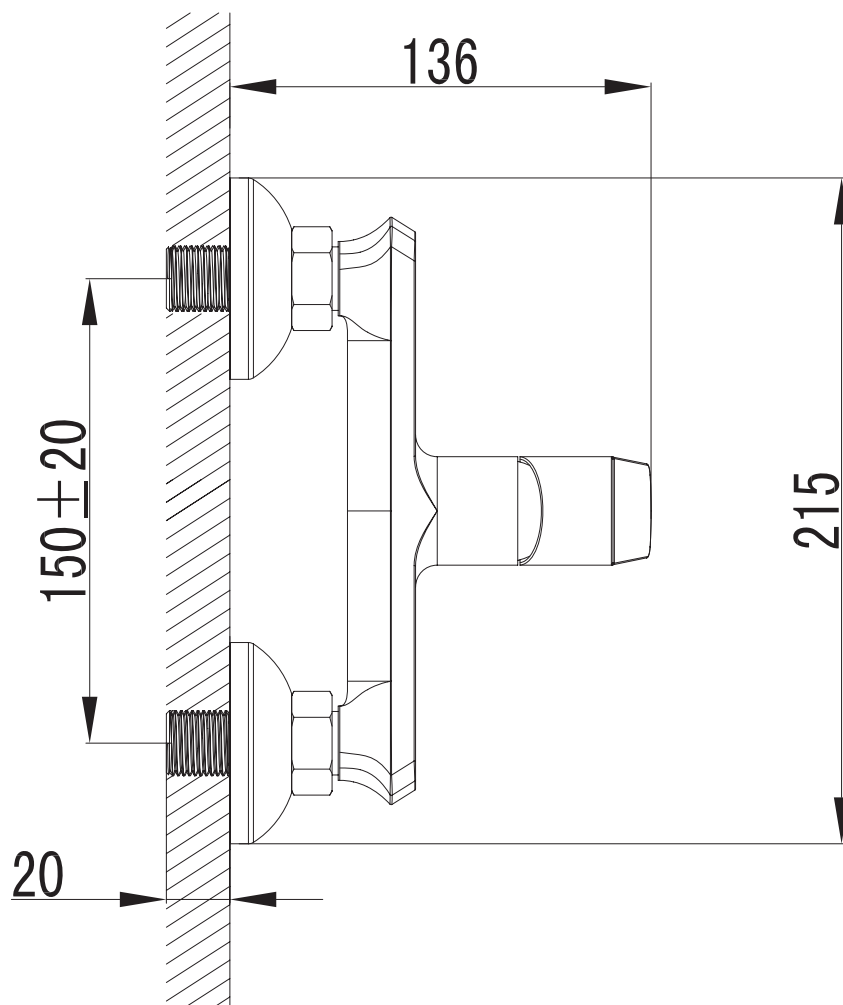

Norman NR7640

PL Rysunek techniczny
EN Technical drawing
DE Technisches zeichen
RU Технический чертеж

OMNIRES

Enjoy home, every day.

* 5 9 0 2 5 3 9 8 1 6 1 4 3 *