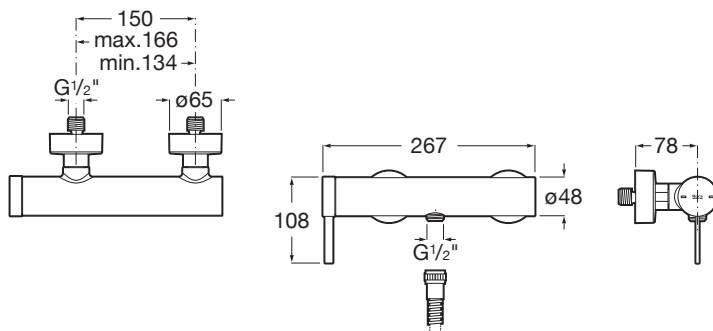

ONA

Bateria prysznicowa jednouchwytywa ścienna

RYSUNKI TECHNICZNE

INFORMACJE O PRODUKCIE

Powłoka Everlux® w wykończeniach Titanium Black (CN), Brushed Titanium Black (NM) i Rose Gold (RG) - twardsza, mocniejsza, odporniejsza na zarysowania i uderzenia. Wyprodukowana w technologii PVD.

FaucetType: Jednouchwytowe

Przeznaczenie: Prysznic

Przyłącze wody: 1/2 "

Sposób montażu: Na ścianie

Wykończenie: Chrom

Evershine

SoftTurn®

PASUJE DO

Słuchawka prysznicowa

5B1B03..0

Słuchawka prysznicowa
100/3

5B1B03C00

Uchwyt punktowy ścienny
ROUND do słuchawki
prysznicowej z odporną
powłoką Everlux

5B1350..0

Uchwyt punktowy ścienny
"ROUND" do słuchawki
nastryskowej