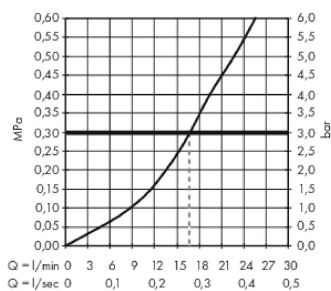

Diagram przepływu