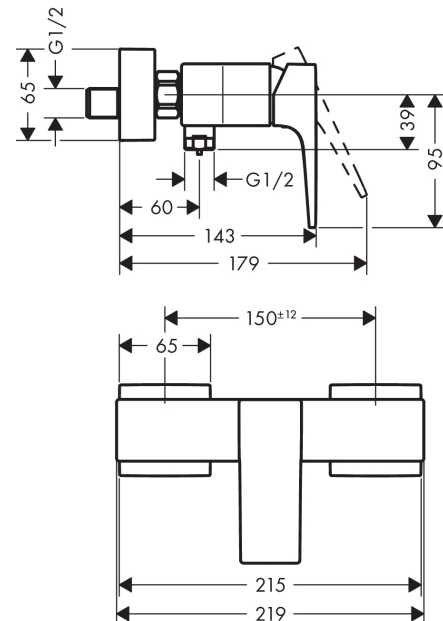

#### Cechy

- 1 odbiornik
- sposób montażu: przyłącza typu S
- rozstaw: 150 mm ± 12 mm
- przepływ max. przy 3 bar: 16 l/min
- przepływ główki prysznicowej przy 3 bar: 16 l/min
- mieszacz ceramiczny
- zawór zwrotny
- tłumiki szumów
- przyłącze węża DN15

### Rysunek wymiarowy