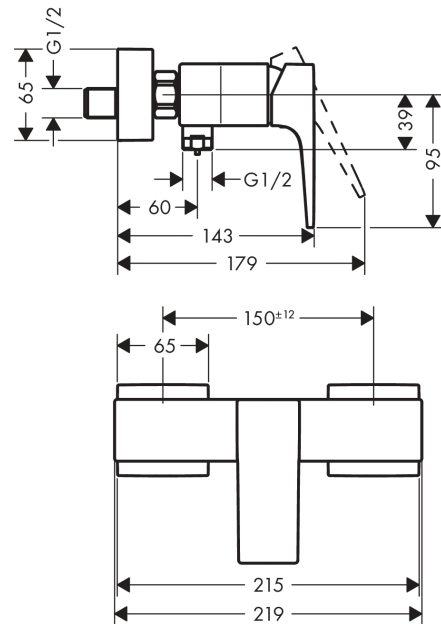

Metropol

Jednouchwytywa bateria prysznicowa, montaż natynkowy, uchwyt jednoramienny

Wykonczenie : brąz szczotkowany Nr art. : 32560140

Opis

Cechy

- 1 odbiornik
- sposób montażu: przyłącza typu S
- rozstaw: 150 mm ± 12 mm
- przepływ max. przy 3 bar: 16 l/min
- przepływ główki prysznicowej przy 3 bar: 16 l/min
- mieszacz ceramiczny
- zawór zwrotny
- tłumiki szumów
- przyłącze węża DN15

Szczegóły produktu

Cena bez VAT

1.494,00 PLN

Nagrody za design

Zdjęcie produktu

Rysunek wymiarowy

Diagram przepływu

Metropol**Jednouchwytywa bateria prysznicowa, montaż natynkowy, uchwyt jednoramienny**

Wykonczenie : brąz szczotkowany Nr art. : 32560140

**Rysunek eksplozyjny**

Rok produkcji: >07/19

Metropol**Jednouchwytywa bateria prysznicowa, montaż natynkowy, uchwyt jednoramienny**Wykonczenie : **brąz szczotkowany** Nr art. : **32560140****Lista części zamiennych**

Rok produkcji: >07/19

Poz.	Opis	Nr art.	PC	PU
1	Uchwyt	93075140	-	1
2	Zatyczka śruby mocującej	96338000	-	1
3	Nakładka	97406140	-	1
4	Nakrętka	97209000	-	1
5	O-Ring 32x2	98193000	-	1
6	Kartusz kompletny	92730000	-	1
7	Śruba zabezpieczająca do uchwytu	95140000	-	1
8	Uszczelka	95008000	-	1
9	Przyłącze węża	96044140	-	1
10	O-Ring 14x2	98129000	-	1
11	Zestaw zaworów zwrotnych DW 15	94074000	-	1
12	Zestaw nakrętek	96157140	-	1
13	Nypel	97220000	-	1
14	O-Ring 15x2	98163000	-	1
15	Uszczelka z filtrem	96922000	-	1
16	Rozeta	93077140	-	1
17	Zestaw krzywek (±12 mm)	94140000	-	1
18	Tłumik szumów	96429000	-	1