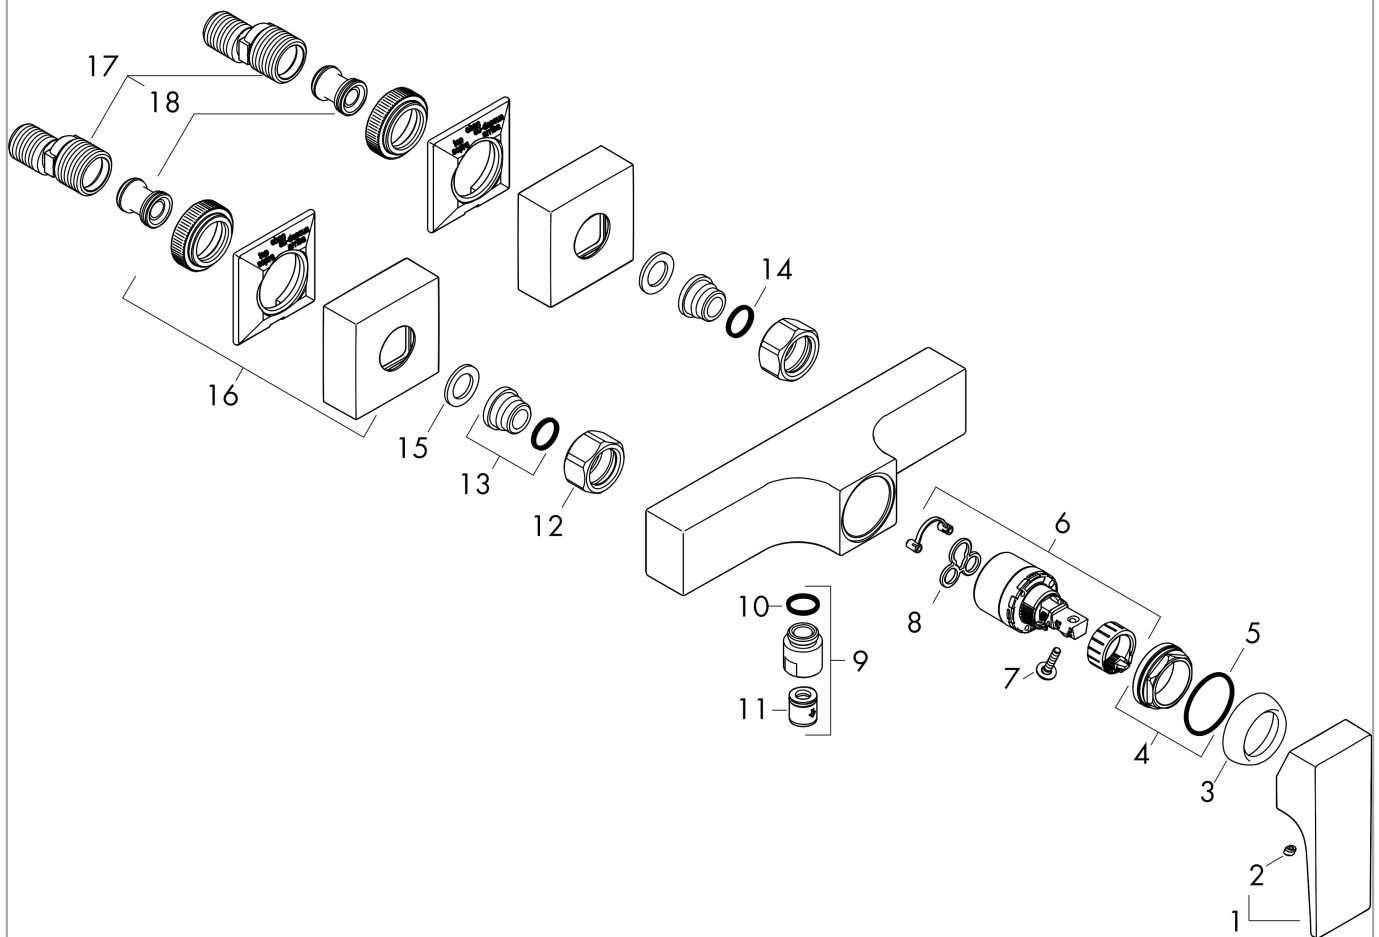

Metropol

Jednouchwytywa bateria prysznicowa, montaż natynkowy, uchwyt jednoramienny

Wykonczenie : brąz szczotkowany Nr art. : 32560140

Opis

Cechy

- 1 odbiornik
- sposób montażu: przyłącza typu S
- rozstaw: 150 mm ± 12 mm
- przepływ max. przy 3 bar: 16 l/min
- przepływ główki prysznicowej przy 3 bar: 16 l/min
- mieszacz ceramiczny
- zawór zwrotny
- tłumiki szumów
- przyłącze węża DN15

Szczegóły produktu

Cena bez VAT

1.494,00 PLN

Nagrody za design

Zdjęcie produktu

Rysunek wymiarowy

Diagram przepływu

Metropol**Jednouchwytywa bateria prysznicowa, montaż natynkowy, uchwyt jednoramienny**

Wykonczenie : brąz szczotkowany Nr art. : 32560140

**Rysunek eksplozyjny**

Rok produkcji: >07/19

Metropol**Jednouchwytywa bateria prysznicowa, montaż natynkowy, uchwyt jednoramienny**Wykonczenie : **brąz szczotkowany** Nr art. : **32560140****Lista części zamiennych**

Rok produkcji: >07/19

Poz.	Opis	Nr art.	PC	PU
1	Uchwyt	93075140	-	1
2	Zatyczka śruby mocującej	96338000	-	1
3	Nakładka	97406140	-	1
4	Nakrętka	97209000	-	1
5	O-Ring 32x2	98193000	-	1
6	Kartusz kompletny	92730000	-	1
7	Śruba zabezpieczająca do uchwytu	95140000	-	1
8	Uszczelka	95008000	-	1
9	Przyłącze węża	96044140	-	1
10	O-Ring 14x2	98129000	-	1
11	Zestaw zaworów zwrotnych DW 15	94074000	-	1
12	Zestaw nakrętek	96157140	-	1
13	Nypel	97220000	-	1
14	O-Ring 15x2	98163000	-	1
15	Uszczelka z filtrem	96922000	-	1
16	Rozeta	93077140	-	1
17	Zestaw krzywek (±12 mm)	94140000	-	1
18	Tłumik szumów	96429000	-	1