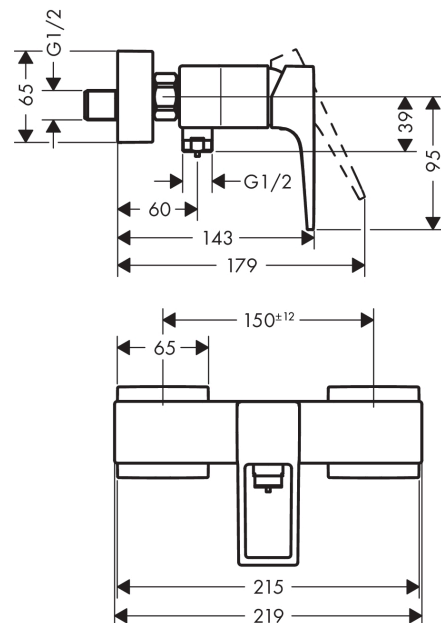

Rysunek wymiarowy