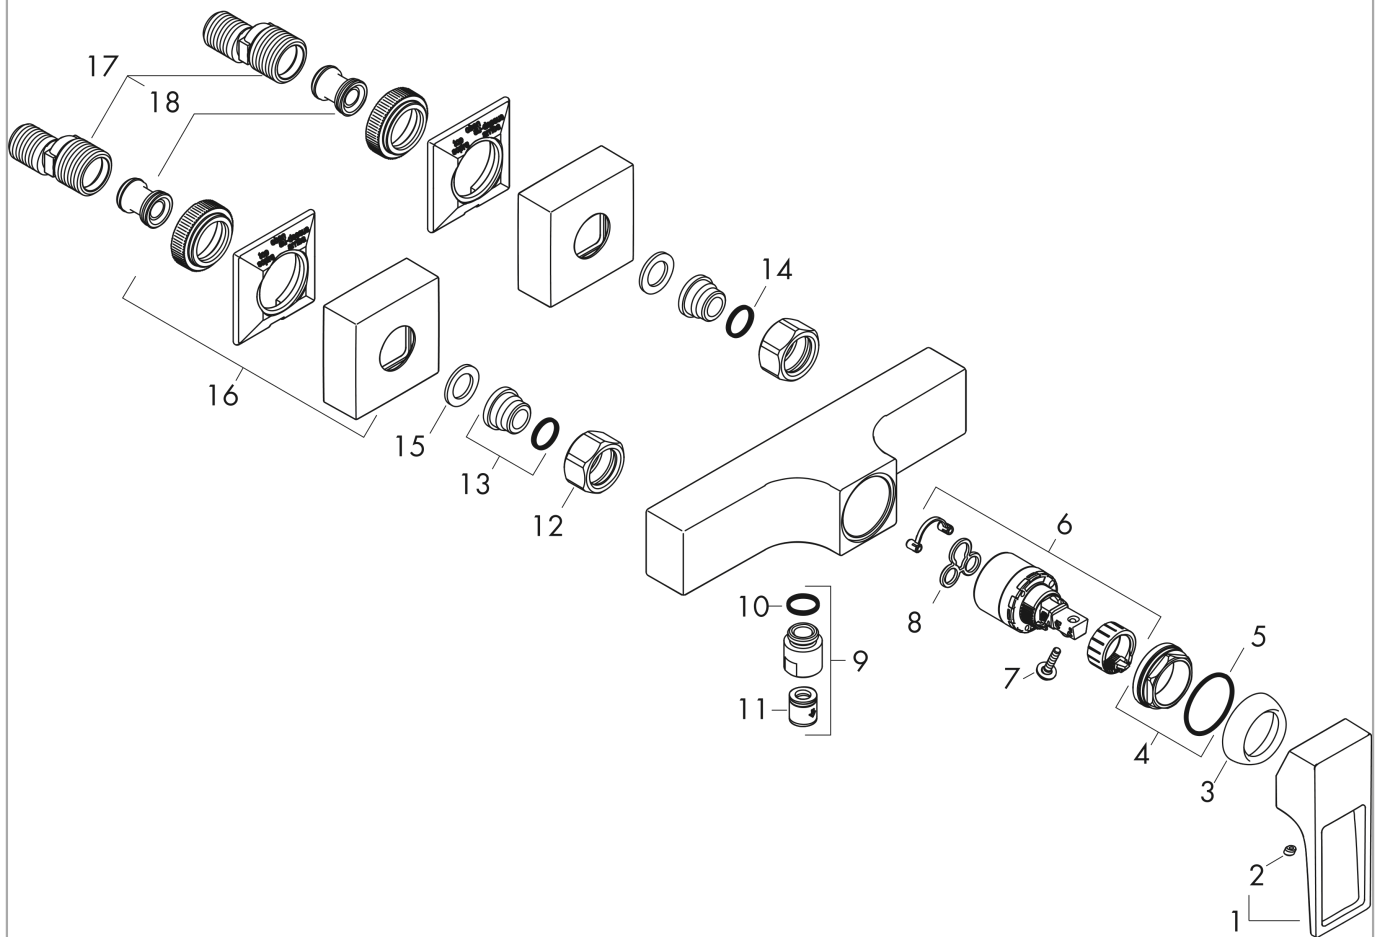

Metropol

Jednouchwytywa bateria prysznicowa, montaż natynkowy, uchwyt loop

Wykonczenie : chrom Nr art. : 74560000

Opis

Cechy

- 1 odbiornik
- sposób montażu: przyłącza typu S
- rozstaw: 150 mm ± 12 mm
- przepływ max. przy 3 bar: 33 l/min
- mieszacz ceramiczny
- zawór zwrotny
- tłumiki szumów
- przyłącze węża DN15

Szczegóły produktu

Cena bez VAT

1.091,00 PLN

Zdjęcie produktu

Rysunek wymiarowy

Diagram przepływu

Metropol

Jednouchwytywa bateria prysznicowa, montaż natynkowy, uchwyt loop

Wykonczenie : chrom Nr art. : 74560000

Rysunek eksplozyjny

Rok produkcji: >04/17

Metropol**Jednouchwytyowa bateria prysznicowa, montaż natynkowy, uchwyt loop**Wykonczenie : **chrom** Nr art. : **74560000****Lista części zamiennych**

Rok produkcji: >04/17

Poz.	Opis	Nr art.	PC	PU
1	Uchwyt	93076000	-	1
2	Zatyczka śruby mocującej	96338000	-	1
3	Nakładka	97406000	-	1
4	Nakrętka	97209000	-	1
5	O-Ring 32x2	98193000	-	1
6	Kartusz kompletny	92730000	-	1
7	Śruba zabezpieczająca do uchwytu	95140000	-	1
8	Uszczelka	95008000	-	1
9	Przyłącze węża	96044000	-	1
10	O-Ring 14x2	98129000	-	1
11	Zestaw zaworów zwrotnych DW 15	94074000	-	1
12	Zestaw nakrętek	96157000	-	1
13	Nypel	97220000	-	1
14	O-Ring 15x2	98163000	-	1
15	Uszczelka z filtrem	96922000	-	1
16	Rozeta	93077000	-	1
17	Zestaw krzywek (±12 mm)	94140000	-	1
18	Tłumik szumów	96429000	-	1