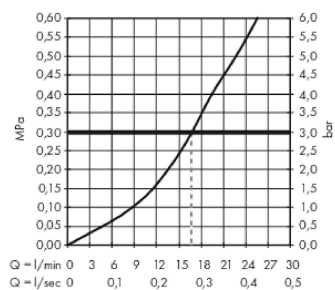

Szczegóły produktu

Cena bez VAT

1.091,00 PLN

Zdjęcie produktu

Rysunek wymiarowy

Diagram przepływu

Metropol

Jednouchwytywa bateria prysznicowa, montaż natynkowy, uchwyt loop