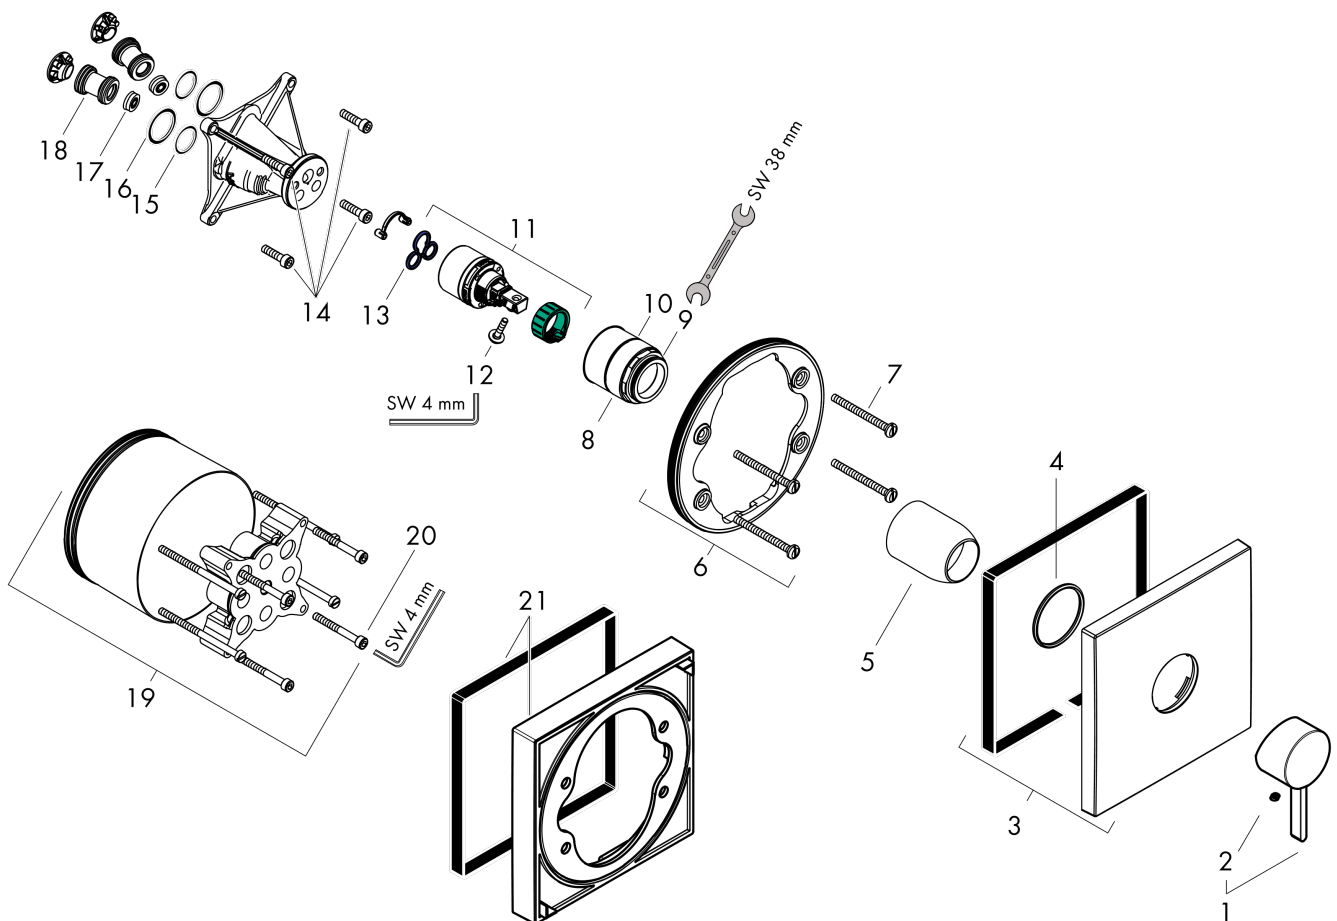

Finoris**Jednouchwyłowa bateria prysznicowa do montażu podtynkowego**

Wykonczenie : czarny matowy Nr art. : 76615670

**Opis****Cechy**

- 1 odbiornik
- przepływ max. przy 3 bar: 29,3 l/min
- mieszacz ceramiczny
- regulowane ograniczenie temperatury
- tłumiki szumów
- może współpracować z przepływowymi podgrzewaczami wody
- sposób montażu: zestaw podstawowy

Szczegóły produktu

Cena bez VAT

1.065,00 PLN

Nagrody za design

reddot winner 2021

**Zdjecie produktu****Rysunek wymiarowy****Diagram przepływu**

Finoris

Jednouchwytowa bateria prysznicowa do montażu podtynkowego

Wykonczenie : czarny matowy Nr art. : 76615670

Rysunek eksplozyjny

Rok produkcji: >06/21

Finoris**Jednouchwytywa bateria prysznicowa do montażu podtynkowego**

Wykonczenie : czarny matowy Nr art. : 76615670

**Lista części zamiennych**

Rok produkcji: >06/21

Poz.	Opis	Nr art.	PC	PU
1	Uchwyt	94298670	-	1
2	Zatyczka śruby mocującej	96338000	-	1
3	Rozeta	94299670	-	1
4	O-Ring 43x3	98418000	-	1
5	Tuleja	98790670	-	1
6	Zatrząsk rozety	98793000	-	1
7	Zestaw śrub mocujących	96454000	-	1
8	Nakrętka	98796000	-	1
9	O-Ring 30x1,5	98433000	-	1
10	O-Ring 39x1,5	98400000	-	1
11	Kartusz kompletny	92730000	-	1
12	Śruba zabezpieczająca do uchwytu	95140000	-	1
13	Uszczelka	95008000	-	1
14	Zestaw śrub	96525000	-	1
15	O-Ring 16x2	98133000	-	1
16	O-Ring 22x2	98185000	-	1
17	Ogranicznik przepływu (22 l/min)	95884000	-	1
18	Tłumik szumów	96429000	-	1
19	Przedłużka 25 mm	13595000	-	1
20	Zestaw śrub mocujących	97747000	-	1
21	Przedłużka 22 mm	13593670	-	1