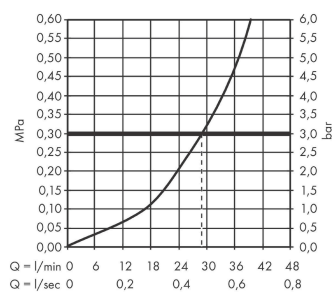

Diagram przepływu