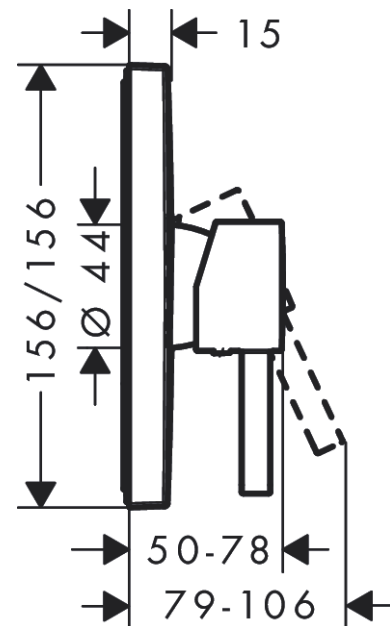

Rysunek wymiarowy