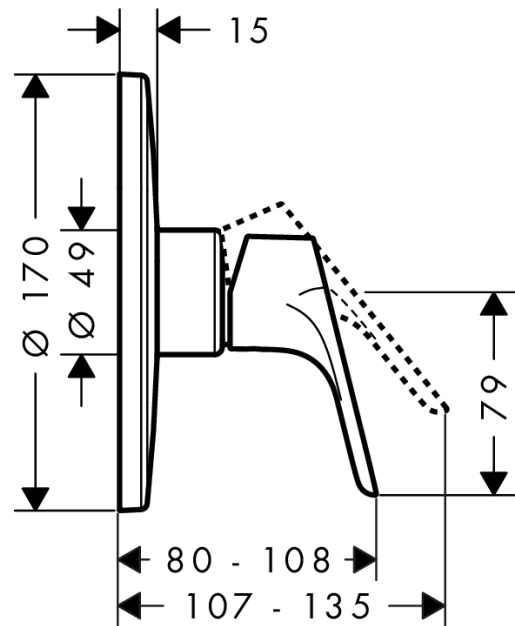

Focus**Jednouchwytywa bateria prysznicowa, HighFlow, montaż podtynkowy, element zewnętrzny**

Wykonczenie : chrom Nr art. : 31964000

**Opis****Cechy**

- 1 odbiornik
- sposób montażu: zestaw podstawowy
- przepływ max. przy 3 bar: 49 l/min
- mieszacz ceramiczny Highflow

Szczegóły produktu

Cena bez VAT

554,00 PLN

Zdjęcie produktu**Rysunek wymiarowy****Diagram przepływu**

Focus

Jednouchwytywa bateria prysznicowa, HighFlow, montaż podtynkowy, element zewnętrzny

Wykonczenie : chrom Nr art. : 31964000

Rysunek eksplozyjny

Rok produkcji: >04/13

Focus**Jednouchwytyowa bateria prysznicowa, HighFlow, montaż podtynkowy, element zewnętrzny**Wykonczenie : **chrom** Nr art. : **31964000****Lista części zamiennych**

Rok produkcji: >04/13

Poz.	Opis	Nr art.	PC	PU
1	Uchwyt	98532000	-	1
2	Zatyczka śruby mocującej	96338000	-	1
3	Nakładka	97406000	-	1
4	Rozeta Ø 170 mm	96452000	-	1
5	O-Ring 48x3	95508000	-	1
6	Rozeta pośrednia	96447000	-	1
7	Zestaw śrub mocujących	96454000	-	1
8	Nakrętka	98286000	-	1
9	O-Ring 33x2	98154000	-	1
10	Kartusz kompletny	98285000	-	1
11	Śruba zabezpieczająca do uchwytu	95140000	-	1
12	Zestaw śrub	96525000	-	1
13	O-Ring 16x2	98133000	-	1
14	Przedłużka 25 mm	13595000	-	1
15	Zestaw śrub mocujących	97747000	-	1
16	Przedłużka 22 mm (Ø 170 mm)	13596000	-	1
a	Zestaw podtynkowy	01800180	-	1
b	Adapter do połączeń odwróconych	93181000	-	1