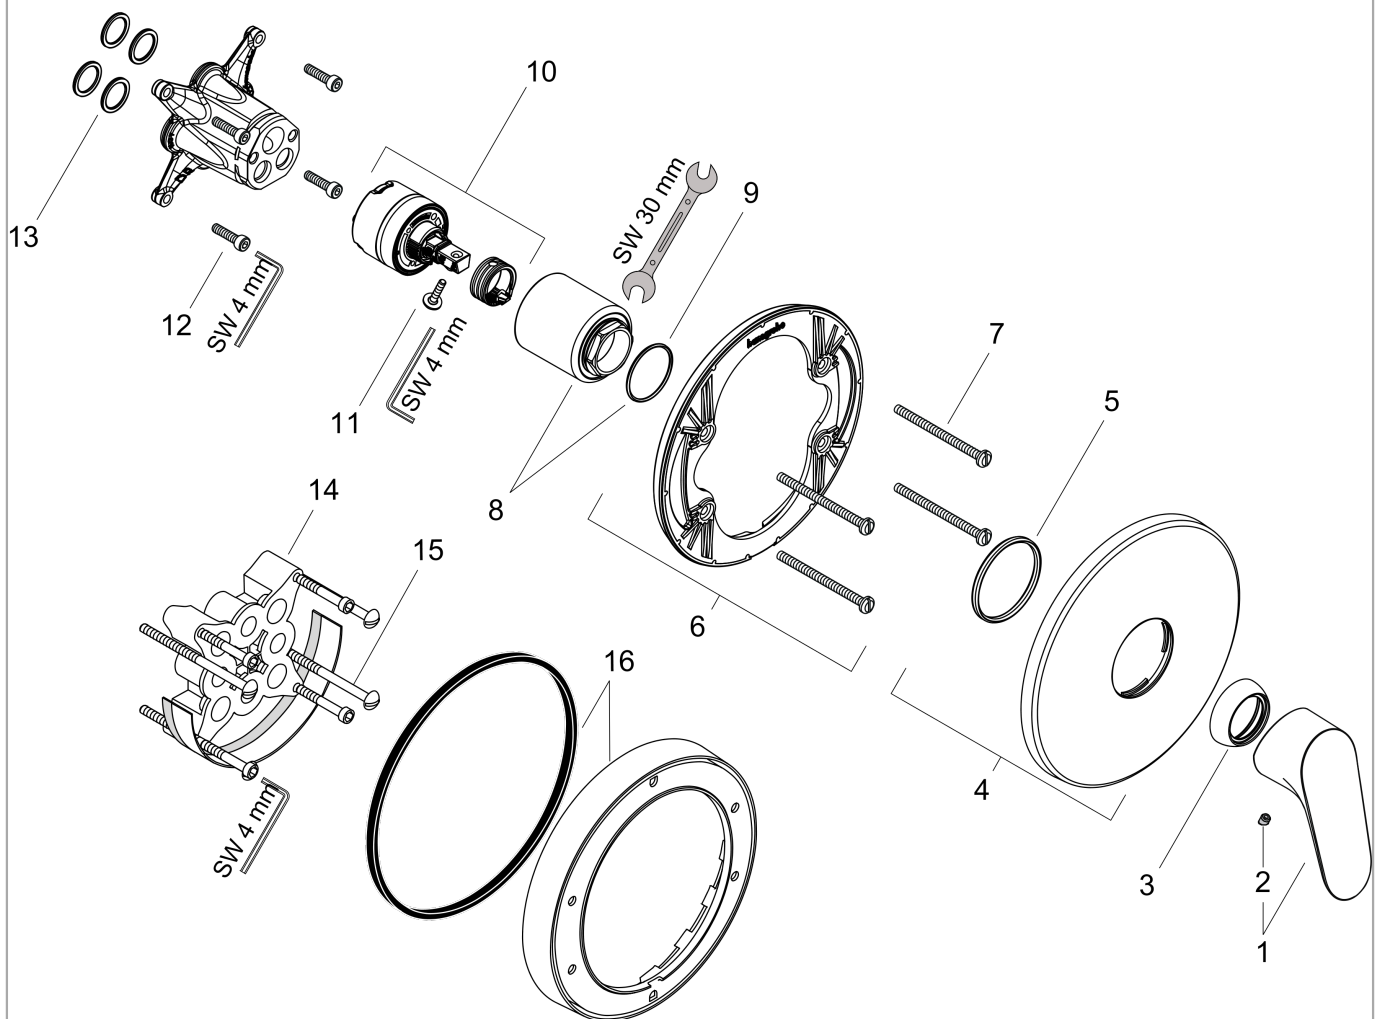

Focus**Jednouchwytywa bateria prysznicowa, HighFlow, montaż podtynkowy, element zewnętrzny**

Wykonczenie : chrom Nr art. : 31964000

**Opis****Cechy**

- 1 odbiornik
- sposób montażu: zestaw podstawowy
- przepływ max. przy 3 bar: 49 l/min
- mieszacz ceramiczny Highflow

Szczegóły produktu

Cena bez VAT

554,00 PLN

Zdjęcie produktu**Rysunek wymiarowy****Diagram przepływu**

Focus

Jednouchwytywa bateria prysznicowa, HighFlow, montaż podtynkowy, element zewnętrzny

Wykonczenie : chrom Nr art. : 31964000

Rysunek eksplozyjny

Rok produkcji: >04/13

Focus**Jednouchwytyowa bateria prysznicowa, HighFlow, montaż podtynkowy, element zewnętrzny**Wykonczenie : **chrom** Nr art. : **31964000****Lista części zamiennych**

Rok produkcji: >04/13

Poz.	Opis	Nr art.	PC	PU
1	Uchwyt	98532000	-	1
2	Zatyczka śruby mocującej	96338000	-	1
3	Nakładka	97406000	-	1
4	Rozeta Ø 170 mm	96452000	-	1
5	O-Ring 48x3	95508000	-	1
6	Rozeta pośrednia	96447000	-	1
7	Zestaw śrub mocujących	96454000	-	1
8	Nakrętka	98286000	-	1
9	O-Ring 33x2	98154000	-	1
10	Kartusz kompletny	98285000	-	1
11	Śruba zabezpieczająca do uchwytu	95140000	-	1
12	Zestaw śrub	96525000	-	1
13	O-Ring 16x2	98133000	-	1
14	Przedłużka 25 mm	13595000	-	1
15	Zestaw śrub mocujących	97747000	-	1
16	Przedłużka 22 mm (Ø 170 mm)	13596000	-	1
a	Zestaw podtynkowy	01800180	-	1
b	Adapter do połączeń odwróconych	93181000	-	1