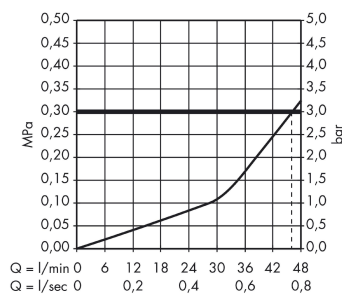

Diagram przepływu