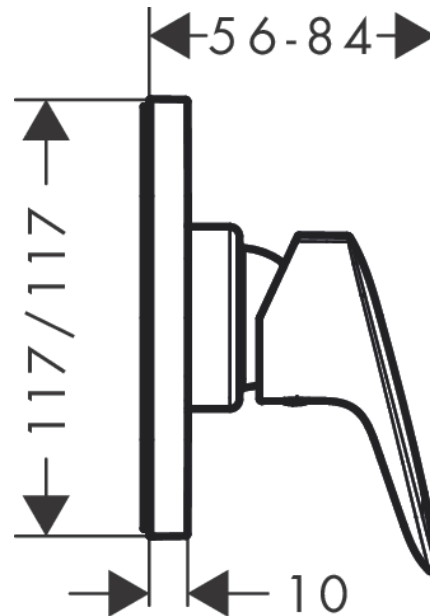

#### Cechy

- 1 odbiornik
- sposób montażu: zestaw podstawowy
- przepływ max. przy 3 bar: 29 l/min

### Zdjęcie produktu

### Rysunek wymiarowy