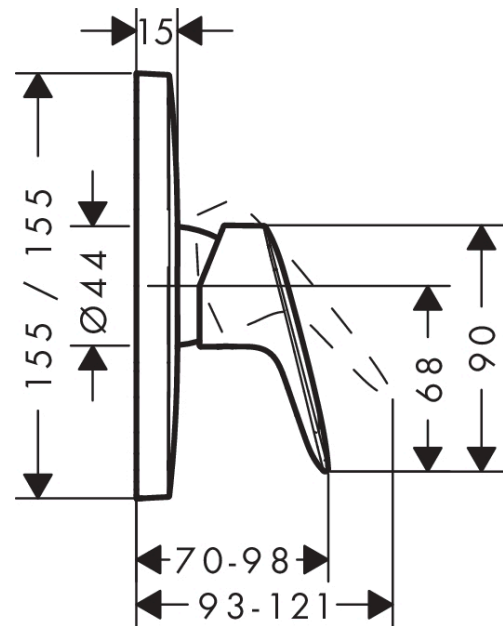

Logis**Jednouchwytywa bateria prysznicowa, montaż podtynkowy, element zewnętrzny**Wykonczenie : **chrom** Nr art. : **71605000****Opis****Cechy**

- 1 odbiornik
- sposób montażu: zestaw podstawowy
- przepływ max. przy 3 bar: 29,3 l/min
- mieszacz ceramiczny

Szczegóły produktu

Cena bez VAT

453,00 PLN

Zdjęcie produktu**Rysunek wymiarowy****Diagram przepływu**

Logis

Jednouchwytywa bateria prysznicowa, montaż podtynkowy, element zewnętrzny

Wykonczenie : chrom Nr art. : 71605000

Rysunek eksplozyjny

Rok produkcji: >10/19

Logis

Jednouchwytywa bateria prysznicowa, montaż podtynkowy, element zewnętrzny

Wykonczenie : chrom Nr art. : 71605000

Lista części zamiennych

Rok produkcji: >10/19

Poz.	Opis	Nr art.	PC	PU
1	Uchwyt	92224000	-	1
2	Zatyczka śruby mocującej	96338000	-	1
3	Rozeta 155 / 155 mm	95276000	-	1
4	O-Ring 43x3	98418000	-	1
5	Tuleja	98790000	-	1
6	Zatrząsk rozety	98793000	-	1
7	Zestaw śrub mocujących	96454000	-	1
8	Nakrętka	98796000	-	1
9	O-Ring 30x1,5	98433000	-	1
10	O-Ring 39x1,5	98400000	-	1
11	Kartusz kompletny	92730000	-	1
12	Śruba zabezpieczająca do uchwytu	95140000	-	1
13	Uszczelka	95008000	-	1
14	Zestaw śrub	96525000	-	1
15	O-Ring 16x2	98133000	-	1
16	O-Ring 22x2	98185000	-	1
17	Ogranicznik przepływu (22 l/min)	95884000	-	1
18	Tłumik szumów	96429000	-	1
19	Przedłużka 25 mm	13595000	-	1
20	Zestaw śrub mocujących	97747000	-	1
21	Przedłużka 22 mm	15597000	-	1
a	Zestaw podtynkowy	01800180	-	1