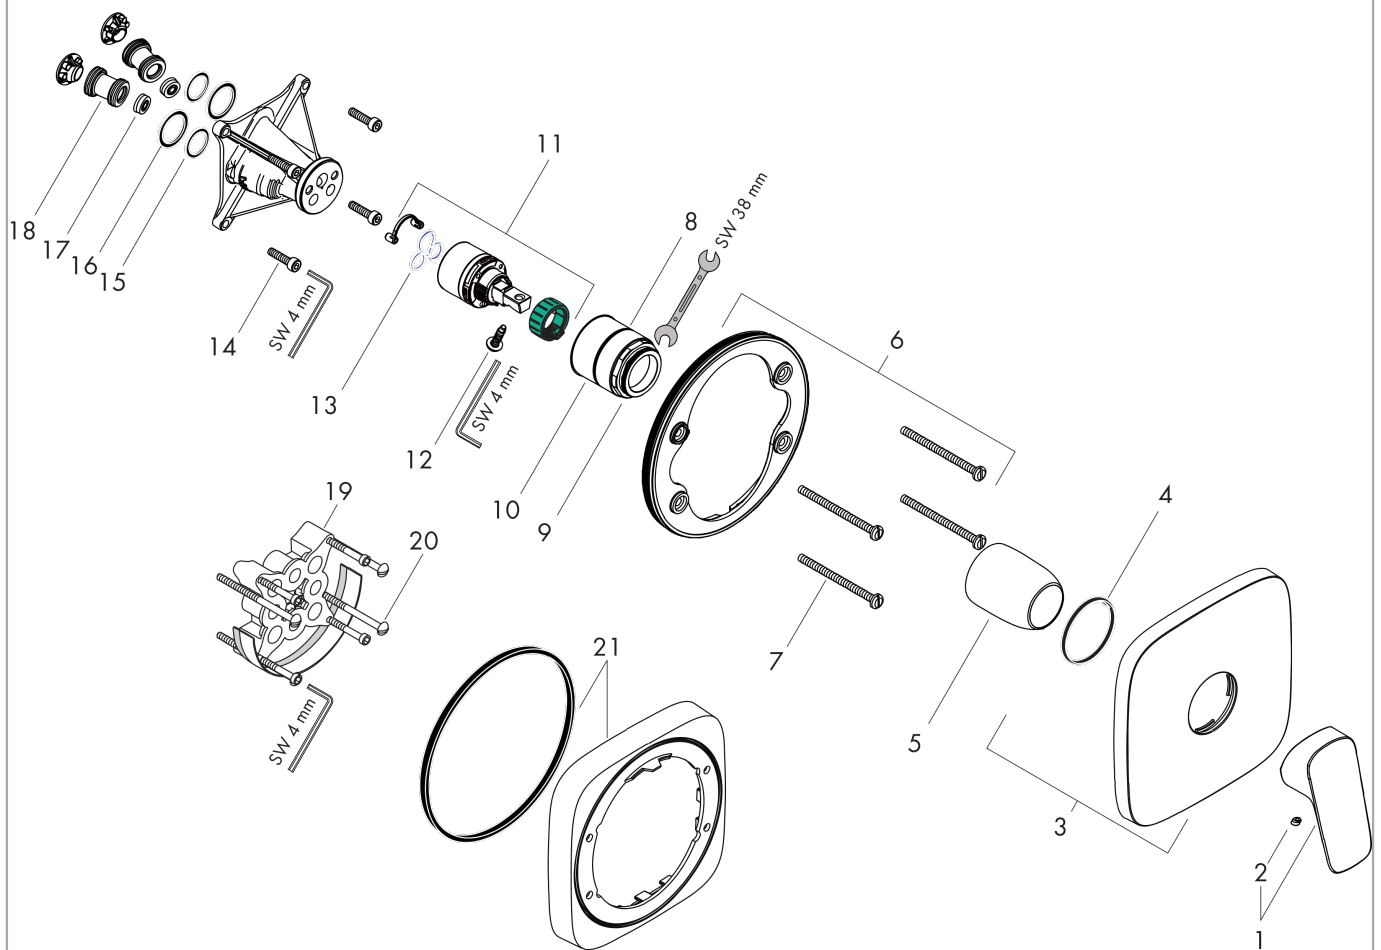

Logis**Jednouchwytywa bateria prysznicowa, montaż podtynkowy, element zewnętrzny**Wykonczenie : **chrom** Nr art. : **71605000****Opis****Cechy**

- 1 odbiornik
- sposób montażu: zestaw podstawowy
- przepływ max. przy 3 bar: 29,3 l/min
- mieszacz ceramiczny

Szczegóły produktu

Cena bez VAT

453,00 PLN

Zdjęcie produktu**Rysunek wymiarowy****Diagram przepływu**

Logis

Jednouchwytywa bateria prysznicowa, montaż podtynkowy, element zewnętrzny

Wykonczenie : chrom Nr art. : 71605000

Rysunek eksplozyjny

Rok produkcji: >10/19

Logis

Jednouchwytywa bateria prysznicowa, montaż podtynkowy, element zewnętrzny

Wykonczenie : chrom Nr art. : 71605000

Lista części zamiennych

Rok produkcji: >10/19

Poz.	Opis	Nr art.	PC	PU
1	Uchwyt	92224000	-	1
2	Zatyczka śruby mocującej	96338000	-	1
3	Rozeta 155 / 155 mm	95276000	-	1
4	O-Ring 43x3	98418000	-	1
5	Tuleja	98790000	-	1
6	Zatrząsk rozety	98793000	-	1
7	Zestaw śrub mocujących	96454000	-	1
8	Nakrętka	98796000	-	1
9	O-Ring 30x1,5	98433000	-	1
10	O-Ring 39x1,5	98400000	-	1
11	Kartusz kompletny	92730000	-	1
12	Śruba zabezpieczająca do uchwytu	95140000	-	1
13	Uszczelka	95008000	-	1
14	Zestaw śrub	96525000	-	1
15	O-Ring 16x2	98133000	-	1
16	O-Ring 22x2	98185000	-	1
17	Ogranicznik przepływu (22 l/min)	95884000	-	1
18	Tłumik szumów	96429000	-	1
19	Przedłużka 25 mm	13595000	-	1
20	Zestaw śrub mocujących	97747000	-	1
21	Przedłużka 22 mm	15597000	-	1
a	Zestaw podtynkowy	01800180	-	1