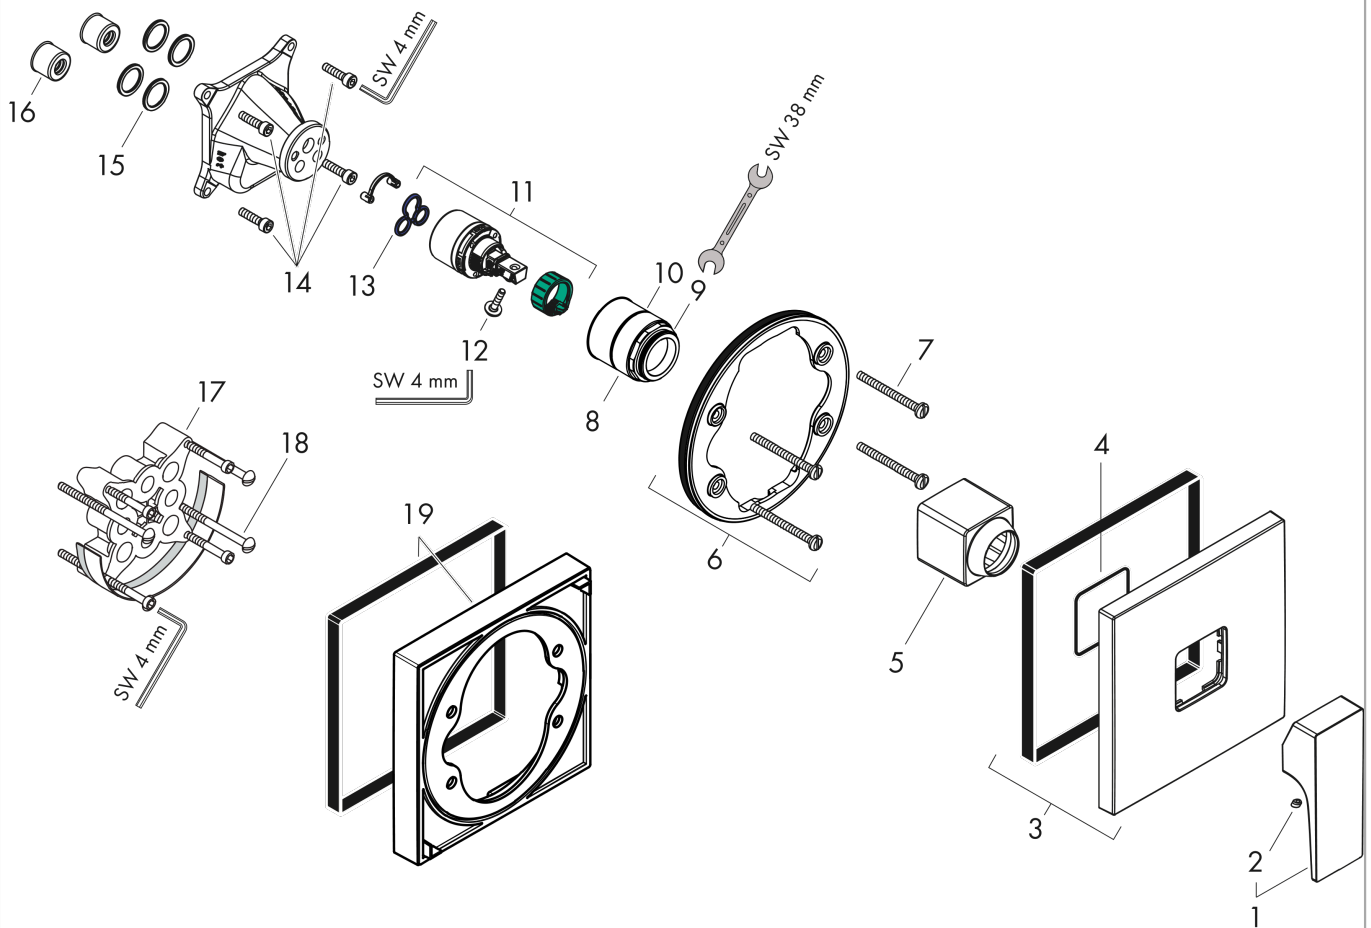

### Rysunek wymiarowy

### Diagram przepływu

**Metropol****Jednouchwytowa bateria prysznicowa, montaż podtynkowy, uchwyt jednoramienny, element zewnętrzny**

Wykonczenie : czarny matowy Nr art. : 32565670

**Rysunek eksplozyjny**

Rok produkcji: &gt;07/19

**Metropol****Jednouchwytowa bateria prysznicowa, montaż podtynkowy, uchwyt jednoramienny, element zewnętrzny**

Wykonczenie : czarny matowy Nr art. : 32565670

**Lista części zamiennych**

Rok produkcji: &gt;07/19

Poz.	Opis	Nr art.	PC	PU
1	Uchwyt	93075670	-	1
2	Zatyczka śruby mocującej	96338000	-	1
3	Rozeta 155 / 155 mm	93142670	-	1
4	O-Ring 54x3	98436000	-	1
5	Tuleja	93143670	-	1
6	Zatrząsk rozety	98793000	-	1
7	Zestaw śrub mocujących	96454000	-	1
8	Nakrętka	98796000	-	1
9	O-Ring 30x1,5	98433000	-	1
10	O-Ring 39x1,5	98400000	-	1
11	Kartusz kompletny	92730000	-	1
12	Śruba zabezpieczająca do uchwytu	95140000	-	1
13	Uszczelka	95008000	-	1
14	Zestaw śrub	96525000	-	1
15	O-Ring 16x2	98133000	-	1
16	Tłumik szumów	94073000	-	1
17	Przedłużka 25 mm	13595000	-	1
18	Zestaw śrub mocujących	97747000	-	1
19	Przedłużka 22 mm	13593670	-	1
a	Zestaw podtynkowy	01800180	-	1