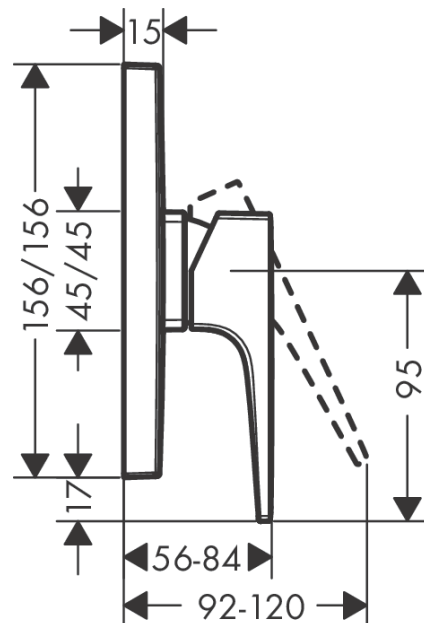

#### Cechy

- 1 odbiornik
- sposób montażu: zestaw podstawowy
- przepływ max. przy 3 bar: 29,3 l/min
- mieszacz ceramiczny
- tłumiki szumów

### Rysunek wymiarowy

Rok produkcji: &gt;07/19

Poz.	Opis	Nr art.	PC	PU
1	Uchwyt	93075670	-	1
2	Zatyczka śruby mocującej	96338000	-	1
3	Rozeta 155 / 155 mm	93142670	-	1
4	O-Ring 54x3	98436000	-	1
5	Tuleja	93143670	-	1
6	Zatrząsk rozety	98793000	-	1
7	Zestaw śrub mocujących	96454000	-	1
8	Nakrętka	98796000	-	1
9	O-Ring 30x1,5	98433000	-	1
10	O-Ring 39x1,5	98400000	-	1
11	Kartusz kompletny	92730000	-	1
12	Śruba zabezpieczająca do uchwytu	95140000	-	1
13	Uszczelka	95008000	-	1
14	Zestaw śrub	96525000	-	1
15	O-Ring 16x2	98133000	-	1
16	Tłumik szumów	94073000	-	1
17	Przedłużka 25 mm	13595000	-	1
18	Zestaw śrub mocujących	97747000	-	1
19	Przedłużka 22 mm	13593670	-	1
a	Zestaw podtynkowy	01800180	-	1