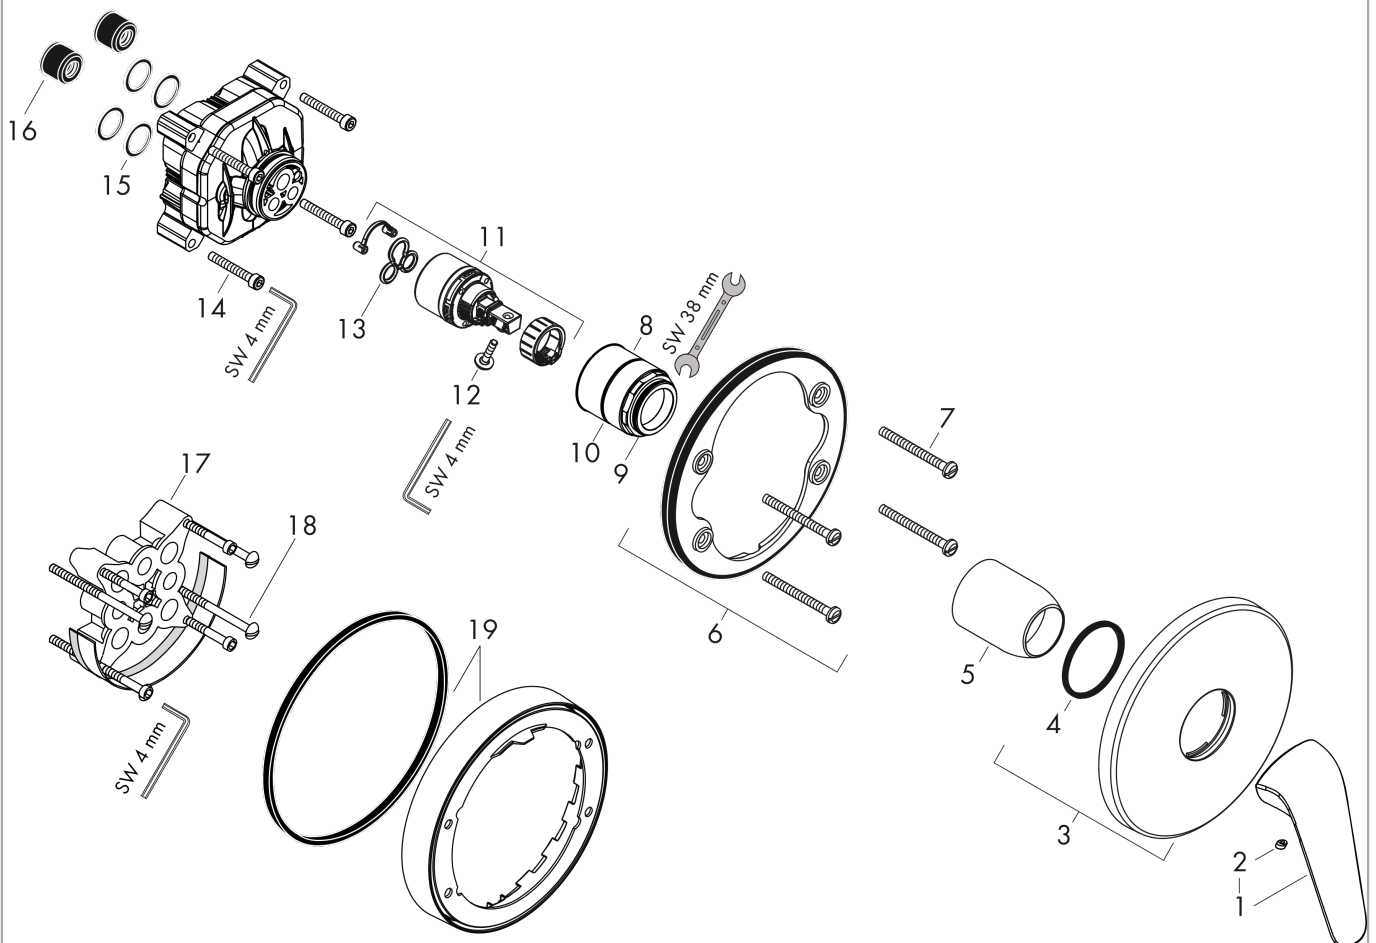

Novus**Jednouchwytywa bateria prysznicowa, montaż podtynkowy, element zewnętrzny**Wykonczenie : **chrom** Nr art. : **71065000****Opis****Cechy**

- 1 odbiornik
- sposób montażu: zestaw podstawowy
- przepływ max. przy 3 bar: 23,4 l/min
- mieszacz ceramiczny

Szczegóły produktu

Cena bez VAT

532,00 PLN

Zdjęcie produktu**Rysunek wymiarowy****Diagram przepływu**

Novus

Jednouchwytywa bateria prysznicowa, montaż podtynkowy, element zewnętrzny

Wykonczenie : chrom Nr art. : 71065000

Rysunek eksplozyjny

Rok produkcji: >10/17

Novus**Jednouchwytywa bateria prysznicowa, montaż podtynkowy, element zewnętrzny**Wykonczenie : **chrom** Nr art. : **71065000****Lista części zamiennych**

Rok produkcji: >10/17

Poz.	Opis	Nr art.	PC	PU
1	Uchwyt	93192000	-	1
2	Zatyczka śruby mocującej	96338000	-	1
3	Rozeta Ø 150 mm	98792000	-	1
4	O-Ring 43x3	98418000	-	1
5	Tuleja	98790000	-	1
6	Zatrząsk rozety	98793000	-	1
7	Zestaw śrub mocujących	96454000	-	1
8	Nakrętka	98796000	-	1
9	O-Ring 30x1,5	98433000	-	1
10	O-Ring 39x1,5	98400000	-	1
11	Kartusz kompletny	92730000	-	1
12	Śruba zabezpieczająca do uchwytu	95140000	-	1
13	Uszczelka	95008000	-	1
14	Zestaw śrub	93243000	-	1
15	O-Ring 16x2	98133000	-	1
16	Tłumik szumów	94073000	-	1
17	Przedłużka 25 mm	13595000	-	1
18	Zestaw śrub mocujących	97747000	-	1
19	Przedłużka 22 mm (Ø 150 mm)	13597000	-	1
a	Zestaw podtynkowy	01800180	-	1
b	Adapter do połączeń odwróconych	93181000	-	1