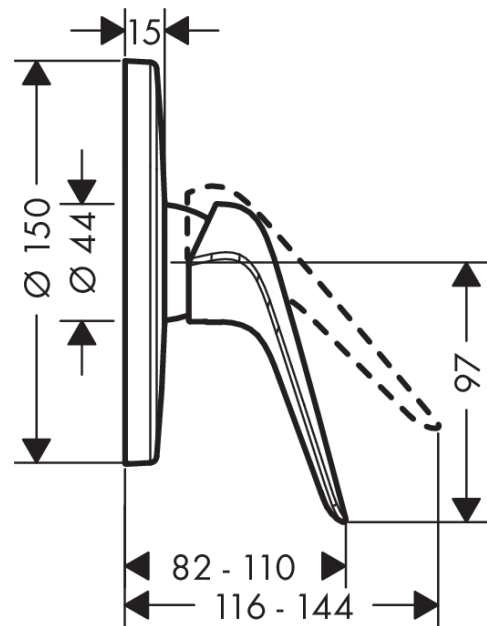

Novus**Jednouchwytywa bateria prysznicowa, montaż podtynkowy, element zewnętrzny**Wykonczenie : **chrom** Nr art. : **71065000****Opis****Cechy**

- 1 odbiornik
- sposób montażu: zestaw podstawowy
- przepływ max. przy 3 bar: 23,4 l/min
- mieszacz ceramiczny

Szczegóły produktu

Cena bez VAT

532,00 PLN

Zdjęcie produktu**Rysunek wymiarowy****Diagram przepływu**

Novus

Jednouchwytywa bateria prysznicowa, montaż podtynkowy, element zewnętrzny

Wykonczenie : chrom Nr art. : 71065000

Rysunek eksplozyjny

Rok produkcji: >10/17

Novus**Jednouchwytywa bateria prysznicowa, montaż podtynkowy, element zewnętrzny**Wykonczenie : **chrom** Nr art. : **71065000****Lista części zamiennych**

Rok produkcji: >10/17

Poz.	Opis	Nr art.	PC	PU
1	Uchwyt	93192000	-	1
2	Zatyczka śruby mocującej	96338000	-	1
3	Rozeta Ø 150 mm	98792000	-	1
4	O-Ring 43x3	98418000	-	1
5	Tuleja	98790000	-	1
6	Zatrząsk rozety	98793000	-	1
7	Zestaw śrub mocujących	96454000	-	1
8	Nakrętka	98796000	-	1
9	O-Ring 30x1,5	98433000	-	1
10	O-Ring 39x1,5	98400000	-	1
11	Kartusz kompletny	92730000	-	1
12	Śruba zabezpieczająca do uchwytu	95140000	-	1
13	Uszczelka	95008000	-	1
14	Zestaw śrub	93243000	-	1
15	O-Ring 16x2	98133000	-	1
16	Tłumik szumów	94073000	-	1
17	Przedłużka 25 mm	13595000	-	1
18	Zestaw śrub mocujących	97747000	-	1
19	Przedłużka 22 mm (Ø 150 mm)	13597000	-	1
a	Zestaw podtynkowy	01800180	-	1
b	Adapter do połączeń odwróconych	93181000	-	1