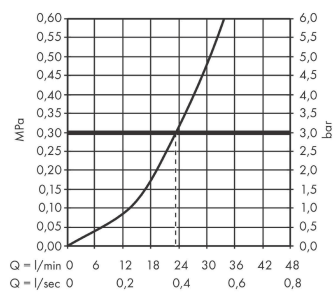

Diagram przepływu