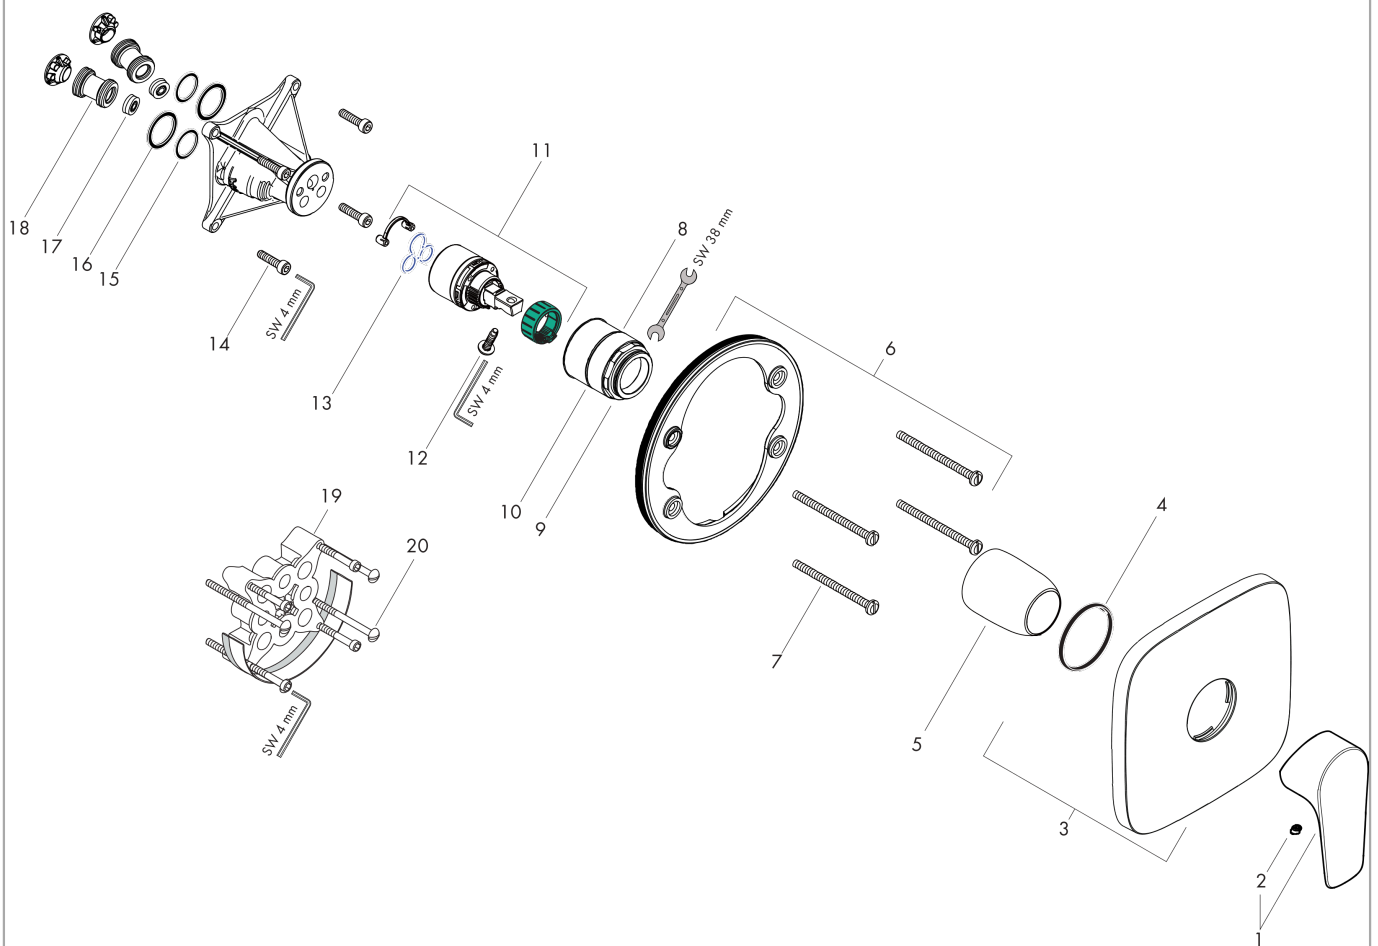

Talis E

Jednouchwyłowa bateria prysznicowa, montaż podtynkowy, element zewnętrzny

Wykonczenie : złoty optyczny polerowany Nr art. : 71765990

Opis

Cechy

- 1 odbiornik
- sposób montażu: zestaw podstawowy
- przepływ max. przy 3 bar: 29,3 l/min
- mieszacz ceramiczny

Szczegóły produktu

Cena bez VAT

776,00 PLN

Nagrody za design

Zdjecie produktu

Rysunek wymiarowy

Diagram przepływu

Talis E

Jednouchwytywa bateria prysznicowa, montaż podtynkowy, element zewnętrzny

Wykonczenie : złoty optyczny polerowany Nr art. : 71765990

Rysunek eksplozyjny

Rok produkcji: >07/19

Talis E**Jednouchwytywa bateria prysznicowa, montaż podtynkowy, element zewnętrzny**

Wykonczenie : złoty optyczny polerowany Nr art. : 71765990

**Lista części zamiennych**

Rok produkcji: >07/19

Poz.	Opis	Nr art.	PC	PU
1	Uchwyt	92666990	-	1
2	Zatyczka śruby mocującej	96338000	-	1
3	Rozeta 155 / 155 mm	95276990	-	1
4	O-Ring 43x3	98418000	-	1
5	Tuleja	98790990	-	1
6	Zatrząsk rozety	98793000	-	1
7	Zestaw śrub mocujących	96454000	-	1
8	Nakrętka	98796000	-	1
9	O-Ring 30x1,5	98433000	-	1
10	O-Ring 39x1,5	98400000	-	1
11	Kartusz kompletny	92730000	-	1
12	Śruba zabezpieczająca do uchwytu	95140000	-	1
13	Uszczelka	95008000	-	1
14	Zestaw śrub	96525000	-	1
15	O-Ring 16x2	98133000	-	1
16	O-Ring 22x2	98185000	-	1
17	Ogranicznik przepływu (22 l/min)	95884000	-	1
18	Tłumik szumów	94073000	-	1
19	Przedłużka 25 mm	13595000	-	1
20	Zestaw śrub mocujących	97747000	-	1
a	Zestaw podtynkowy	01800180	-	1