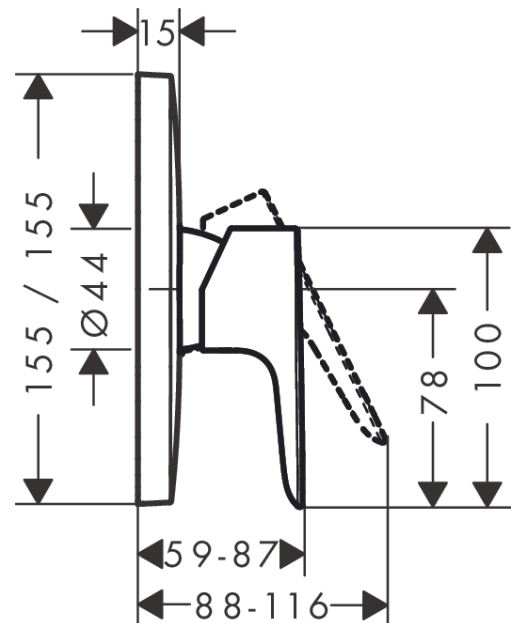

Talis E

Jednouchwyłowa bateria prysznicowa, montaż podtynkowy, element zewnętrzny

Wykonczenie : złoty optyczny polerowany Nr art. : 71765990

Opis

Cechy

- 1 odbiornik
- sposób montażu: zestaw podstawowy
- przepływ max. przy 3 bar: 29,3 l/min
- mieszacz ceramiczny

Szczegóły produktu

Cena bez VAT

776,00 PLN

Nagrody za design

Zdjecie produktu

Rysunek wymiarowy

Diagram przepływu

Talis E

Jednouchwytywa bateria prysznicowa, montaż podtynkowy, element zewnętrzny

Wykonczenie : złoty optyczny polerowany Nr art. : 71765990

Rysunek eksplozyjny

Rok produkcji: >07/19

Talis E**Jednouchwytywa bateria prysznicowa, montaż podtynkowy, element zewnętrzny**

Wykonczenie : złoty optyczny polerowany Nr art. : 71765990

**Lista części zamiennych**

Rok produkcji: >07/19

Poz.	Opis	Nr art.	PC	PU
1	Uchwyt	92666990	-	1
2	Zatyczka śruby mocującej	96338000	-	1
3	Rozeta 155 / 155 mm	95276990	-	1
4	O-Ring 43x3	98418000	-	1
5	Tuleja	98790990	-	1
6	Zatrząsk rozety	98793000	-	1
7	Zestaw śrub mocujących	96454000	-	1
8	Nakrętka	98796000	-	1
9	O-Ring 30x1,5	98433000	-	1
10	O-Ring 39x1,5	98400000	-	1
11	Kartusz kompletny	92730000	-	1
12	Śruba zabezpieczająca do uchwytu	95140000	-	1
13	Uszczelka	95008000	-	1
14	Zestaw śrub	96525000	-	1
15	O-Ring 16x2	98133000	-	1
16	O-Ring 22x2	98185000	-	1
17	Ogranicznik przepływu (22 l/min)	95884000	-	1
18	Tłumik szumów	94073000	-	1
19	Przedłużka 25 mm	13595000	-	1
20	Zestaw śrub mocujących	97747000	-	1
a	Zestaw podtynkowy	01800180	-	1