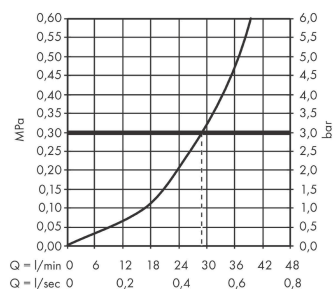

Szczegóły produktu

Cena bez VAT

776,00 PLN

Nagrody za design

Zdjecie produktu

Rysunek wymiarowy

Diagram przepływu

Talis E