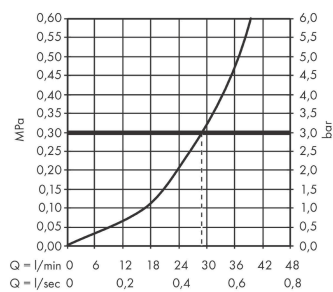

Diagram przepływu