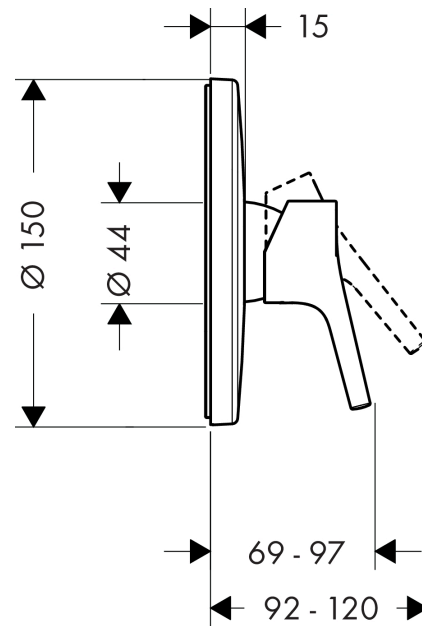

Talis S**Jednouchwytywa bateria prysznicowa, montaż podtynkowy, element zewnętrzny**Wykonczenie : **chrom** Nr art. : **72605000****Opis****Cechy**

- 1 odbiornik
- sposób montażu: zestaw podstawowy
- przepływ max. przy 3 bar: 29,3 l/min
- mieszacz ceramiczny

Szczegóły produktu

Cena bez VAT

621,00 PLN

Zdjęcie produktu**Rysunek wymiarowy****Diagram przepływu**

Talis S

Jednouchwyłowa bateria prysznicowa, montaż podtynkowy, element zewnętrzny

Wykończenie : chrom Nr art. : 72605000

Rysunek eksplozyjny

Rok produkcji: >10/19

Talis S**Jednouchwytywa bateria prysznicowa, montaż podtynkowy, element zewnętrzny**

Wykonczenie : chrom Nr art. : 72605000

**Lista części zamiennych**

Rok produkcji: >10/19

Poz.	Opis	Nr art.	PC	PU
1	Uchwyt	92644000	-	1
2	Zatyczka śruby mocującej	96338000	-	1
3	Rozeta Ø 150 mm	98792000	-	1
4	O-Ring 43x3	98418000	-	1
5	Tuleja	98790000	-	1
6	Zatrząsk rozety	98793000	-	1
7	Zestaw śrub mocujących	96454000	-	1
8	Nakrętka	98796000	-	1
9	O-Ring 30x1,5	98433000	-	1
10	O-Ring 39x1,5	98400000	-	1
11	Kartusz kompletny	92730000	-	1
12	Śruba zabezpieczająca do uchwytu	95140000	-	1
13	Uszczelka	95008000	-	1
14	Zestaw śrub	96525000	-	1
15	O-Ring 16x2	98133000	-	1
16	O-Ring 22x2	98185000	-	1
17	Ogranicznik przepływu (22 l/min)	95884000	-	1
18	Tłumik szumów	96429000	-	1
19	Przedłużka 25 mm	13595000	-	1
20	Zestaw śrub mocujących	97747000	-	1
21	Przedłużka 22 mm (Ø 150 mm)	13597000	-	1
a	Zestaw podtynkowy	01800180	-	1