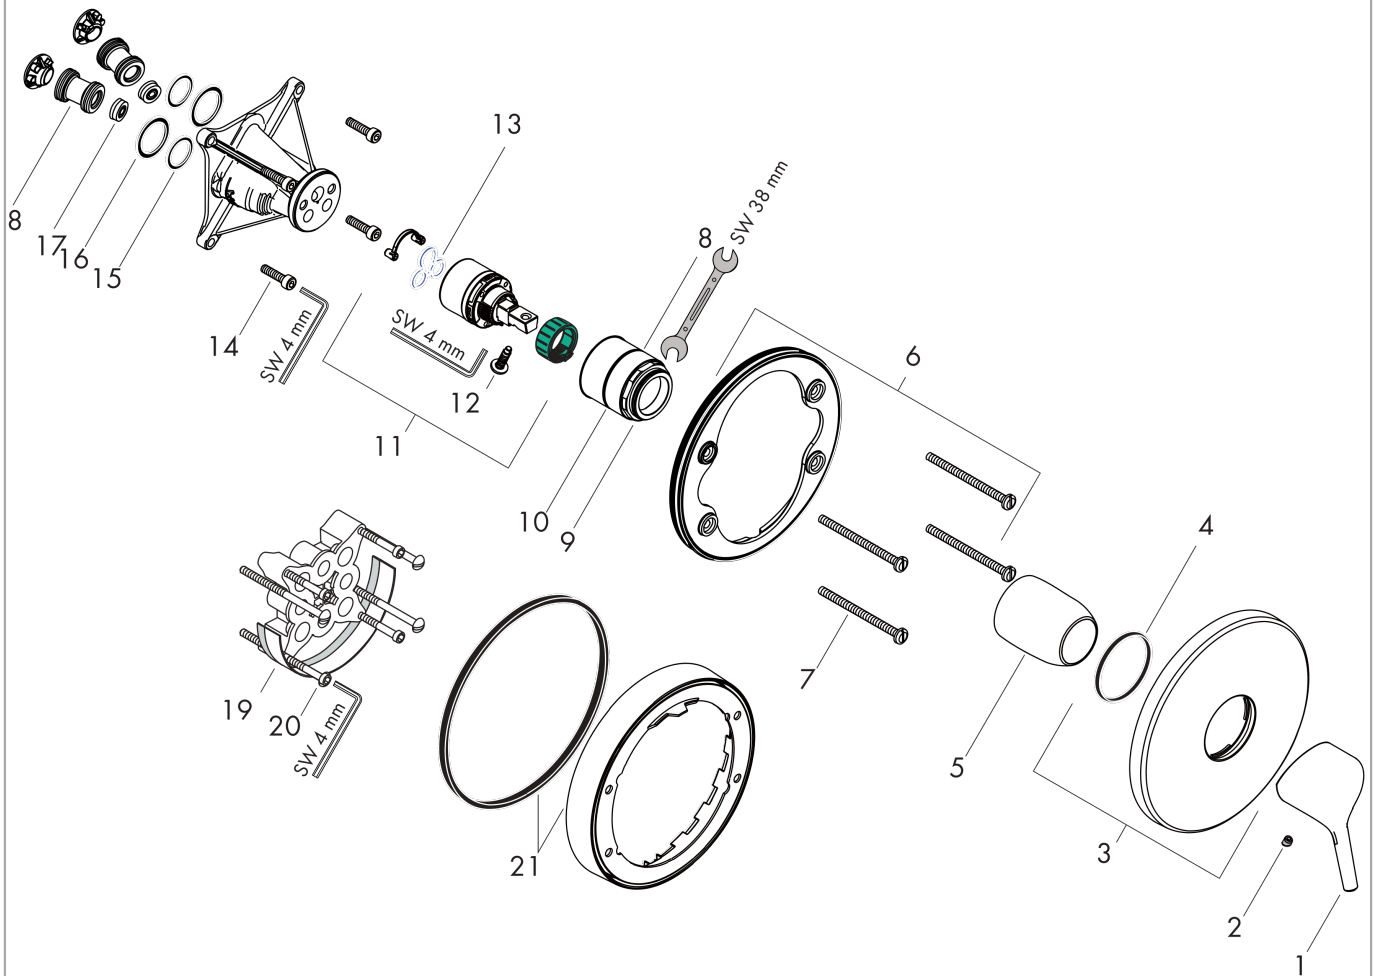

Talis S**Jednouchwytywa bateria prysznicowa, montaż podtynkowy, element zewnętrzny**Wykonczenie : **chrom** Nr art. : **72605000****Opis****Cechy**

- 1 odbiornik
- sposób montażu: zestaw podstawowy
- przepływ max. przy 3 bar: 29,3 l/min
- mieszacz ceramiczny

Szczegóły produktu

Cena bez VAT

621,00 PLN

Zdjęcie produktu**Rysunek wymiarowy****Diagram przepływu**

Talis S

Jednouchwyłowa bateria prysznicowa, montaż podtynkowy, element zewnętrzny

Wykończenie : chrom Nr art. : 72605000

Rysunek eksplozyjny

Rok produkcji: >10/19

Talis S**Jednouchwytywa bateria prysznicowa, montaż podtynkowy, element zewnętrzny**

Wykonczenie : chrom Nr art. : 72605000

**Lista części zamiennych**

Rok produkcji: >10/19

Poz.	Opis	Nr art.	PC	PU
1	Uchwyt	92644000	-	1
2	Zatyczka śruby mocującej	96338000	-	1
3	Rozeta Ø 150 mm	98792000	-	1
4	O-Ring 43x3	98418000	-	1
5	Tuleja	98790000	-	1
6	Zatrząsk rozety	98793000	-	1
7	Zestaw śrub mocujących	96454000	-	1
8	Nakrętka	98796000	-	1
9	O-Ring 30x1,5	98433000	-	1
10	O-Ring 39x1,5	98400000	-	1
11	Kartusz kompletny	92730000	-	1
12	Śruba zabezpieczająca do uchwytu	95140000	-	1
13	Uszczelka	95008000	-	1
14	Zestaw śrub	96525000	-	1
15	O-Ring 16x2	98133000	-	1
16	O-Ring 22x2	98185000	-	1
17	Ogranicznik przepływu (22 l/min)	95884000	-	1
18	Tłumik szumów	96429000	-	1
19	Przedłużka 25 mm	13595000	-	1
20	Zestaw śrub mocujących	97747000	-	1
21	Przedłużka 22 mm (Ø 150 mm)	13597000	-	1
a	Zestaw podtynkowy	01800180	-	1