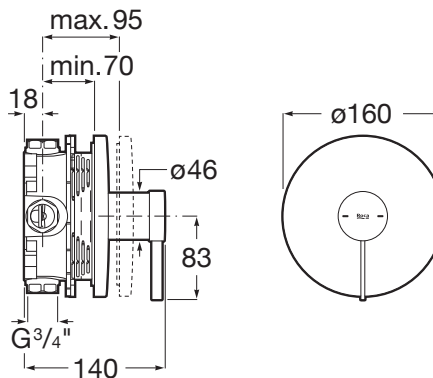

ONA

Bateria prysznicowa jednouchwytowa podtynkowa

RYSUNKI TECHNICZNE

INFORMACJE O PRODUKCIE

Powłoka Everlux® w wykończeniach Titanium Black (CN), Brushed Titanium Black (NM) i Rose Gold (RG) - twardsza, mocniejsza, odporniejsza na zarysowania i uderzenia. Wyprodukowana w technologii PVD. Konieczność kompletacji z A525869403 - ROCABOX Uniwersalny element podtynkowy

FaucetType: Jednouchwytowe

Przeznaczenie: Prysznic

Przyłącze wody: 1/2 "

Sposób montażu: Podtynkowe

Wykończenie: Chrom

Evershine

SoftTurn®

PASUJE DO

Wąż prysznicowy PVC
Satinowy 1,75m

5B2116C00

Uniwersalny element
podtynkowy

525869403

Przyłącze kątowe ROUND
1/2" z uchwytem na
słuchawkę z odporną
powłoką Everlux

5B5250..0

Przyłącze kątowe AQUA
1/2" z uchwytem na
słuchawkę