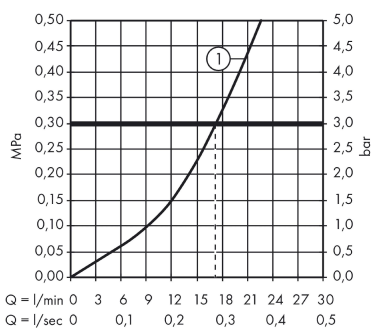

Diagram przepływu

Shower outlet with 1B-resistance