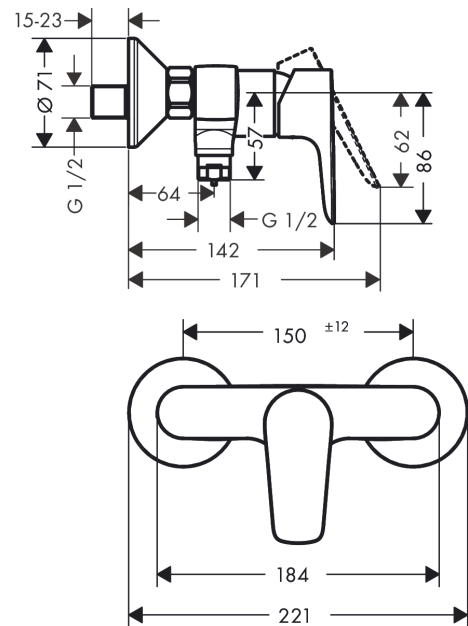

#### Cechy

- 1 odbiornik
- sposób montażu: przyłącza typu S
- rozstaw: 150 mm ± 12 mm
- przepływ max. przy 3 bar: 22 l/min
- przepływ główki prysznicowej przy 3 bar: 22 l/min
- mieszacz ceramiczny
- zawór zwrotny
- tłumiki szumów
- przyłącze węża DN15

### Rysunek wymiarowy