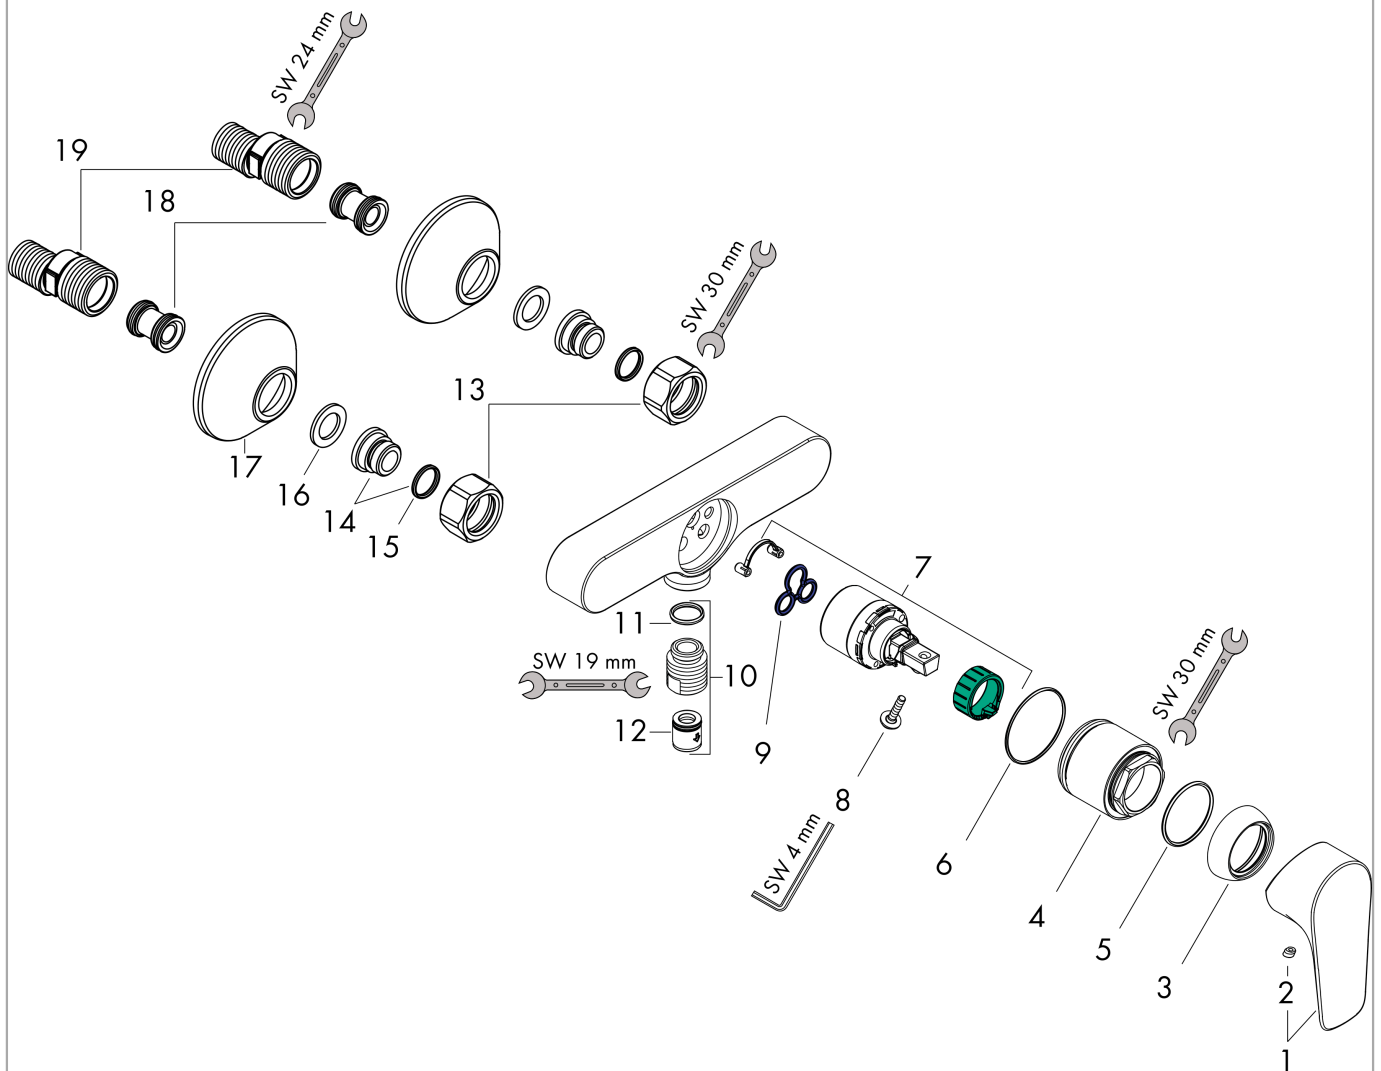

#### Cechy

- 1 odbiornik
- sposób montażu: przyłącza typu S
- rozstaw: 150 mm ± 12 mm
- przepływ max. przy 3 bar: 22 l/min
- przepływ główki prysznicowej przy 3 bar: 22 l/min
- mieszacz ceramiczny
- zawór zwrotny
- tłumiki szumów
- przyłącze węża DN15

### Rysunek wymiarowy

### Diagram przepływu

Shower outlet with 1B-resistance

**Talis E**

**Jednouchwytywa bateria prysznicowa, montaż natynkowy**

Wykonczenie : brąz szczotkowany Nr art. : 71760140

**Rysunek eksplozyjny**

Rok produkcji: >07/19

**Talis E****Jednouchwytowa bateria prysznicowa, montaż natynkowy**Wykonczenie : **brąz szczotkowany** Nr art. : **71760140****Lista części zamiennych**

Rok produkcji: &gt;07/19

<b>Poz.</b>	<b>Opis</b>	<b>Nr art.</b>	<b>PC</b>	<b>PU</b>
1	Uchwyt	92666140	-	1
2	Zatyczka śruby mocującej	96338000	-	1
3	Nakładka	97406140	-	1
4	Nakrętka	97977140	-	1
5	O-Ring 32x2	98193000	-	1
6	O-Ring 33x1,5	98164000	-	1
7	Kartusz kompletny	92730000	-	1
8	Śruba zabezpieczająca do uchwytu	95140000	-	1
9	Uszczelka	95008000	-	1
10	Przylącze węża	96044140	-	1
11	O-Ring 14x2	98129000	-	1
12	Zestaw zaworów zwrotnych DW 15	94074000	-	1
13	Zestaw nakrętek	96157140	-	1
14	Nypel	97220000	-	1
15	O-Ring 15x2	98163000	-	1
16	Uszczelka z filtrem	96922000	-	1
17	Rozeta Ø 70 mm	94135140	-	1
18	Tłumik szumów	96429000	-	1
19	Zestaw krzywek (±12 mm)	94140000	-	1