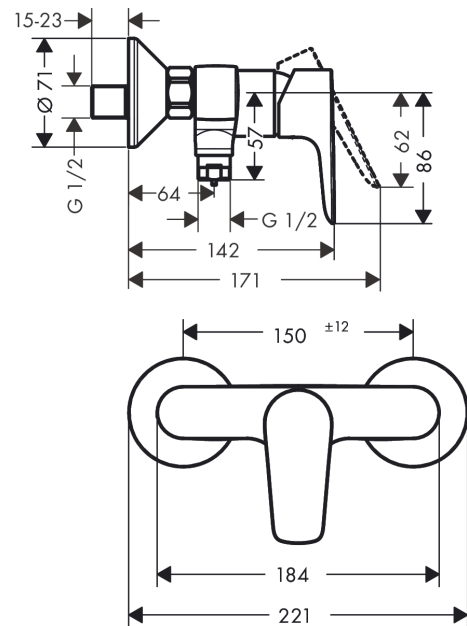

Talis E

Jednouchwyłowa bateria prysznicowa, montaż natynkowy

Wykonczenie : czarny chrom szczotkowany Nr art. : 71760340

Opis

Cechy

- 1 odbiornik
- sposób montażu: przyłącza typu S
- rozstaw: 150 mm ± 12 mm
- przepływ max. przy 3 bar: 22 l/min
- przepływ główki prysznicowej przy 3 bar: 22 l/min
- mieszacz ceramiczny
- zawór zwrotny
- tłumiki szumów
- przyłącze węża DN15

Szczegóły produktu

Cena bez VAT

969,00 PLN

Nagrody za design

Zdjęcie produktu

Rysunek wymiarowy

Diagram przepływu

Shower outlet with 1B-resistance

Talis E

Jednouchwytywa bateria prysznicowa, montaż natynkowy

Wykonczenie : czarny chrom szczotkowany Nr art. : 71760340

Rysunek eksplozyjny

Rok produkcji: >11/19

Talis E**Jednouchwytywa bateria prysznicowa, montaż natynkowy**

Wykonczenie : czarny chrom szczotkowany Nr art. : 71760340

**Lista części zamiennych**

Rok produkcji: >11/19

Poz.	Opis	Nr art.	PC	PU
1	Uchwyt	92666340	-	1
2	Zatyczka śruby mocującej	96338000	-	1
3	Nakładka	97406340	-	1
4	Nakrętka	97977340	-	1
5	O-Ring 32x2	98193000	-	1
6	O-Ring 33x1,5	98164000	-	1
7	Kartusz kompletny	92730000	-	1
8	Śruba zabezpieczająca do uchwytu	95140000	-	1
9	Uszczelka	95008000	-	1
10	Przylącze węża	96044340	-	1
11	O-Ring 14x2	98129000	-	1
12	Zestaw zaworów zwrotnych DW 15	94074000	-	1
13	Zestaw nakrętek	96157340	-	1
14	Nypel	97220000	-	1
15	O-Ring 15x2	98163000	-	1
16	Uszczelka z filtrem	96922000	-	1
17	Rozeta Ø 70 mm	94135340	-	1
18	Tłumik szumów	96429000	-	1
19	Zestaw krzywek (±12 mm)	94140000	-	1