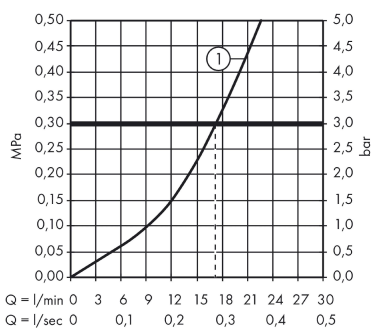

Szczegóły produktu

Cena bez VAT

969,00 PLN

Nagrody za design

Zdjęcie produktu

Rysunek wymiarowy

Diagram przepływu

Shower outlet with 1B-resistance