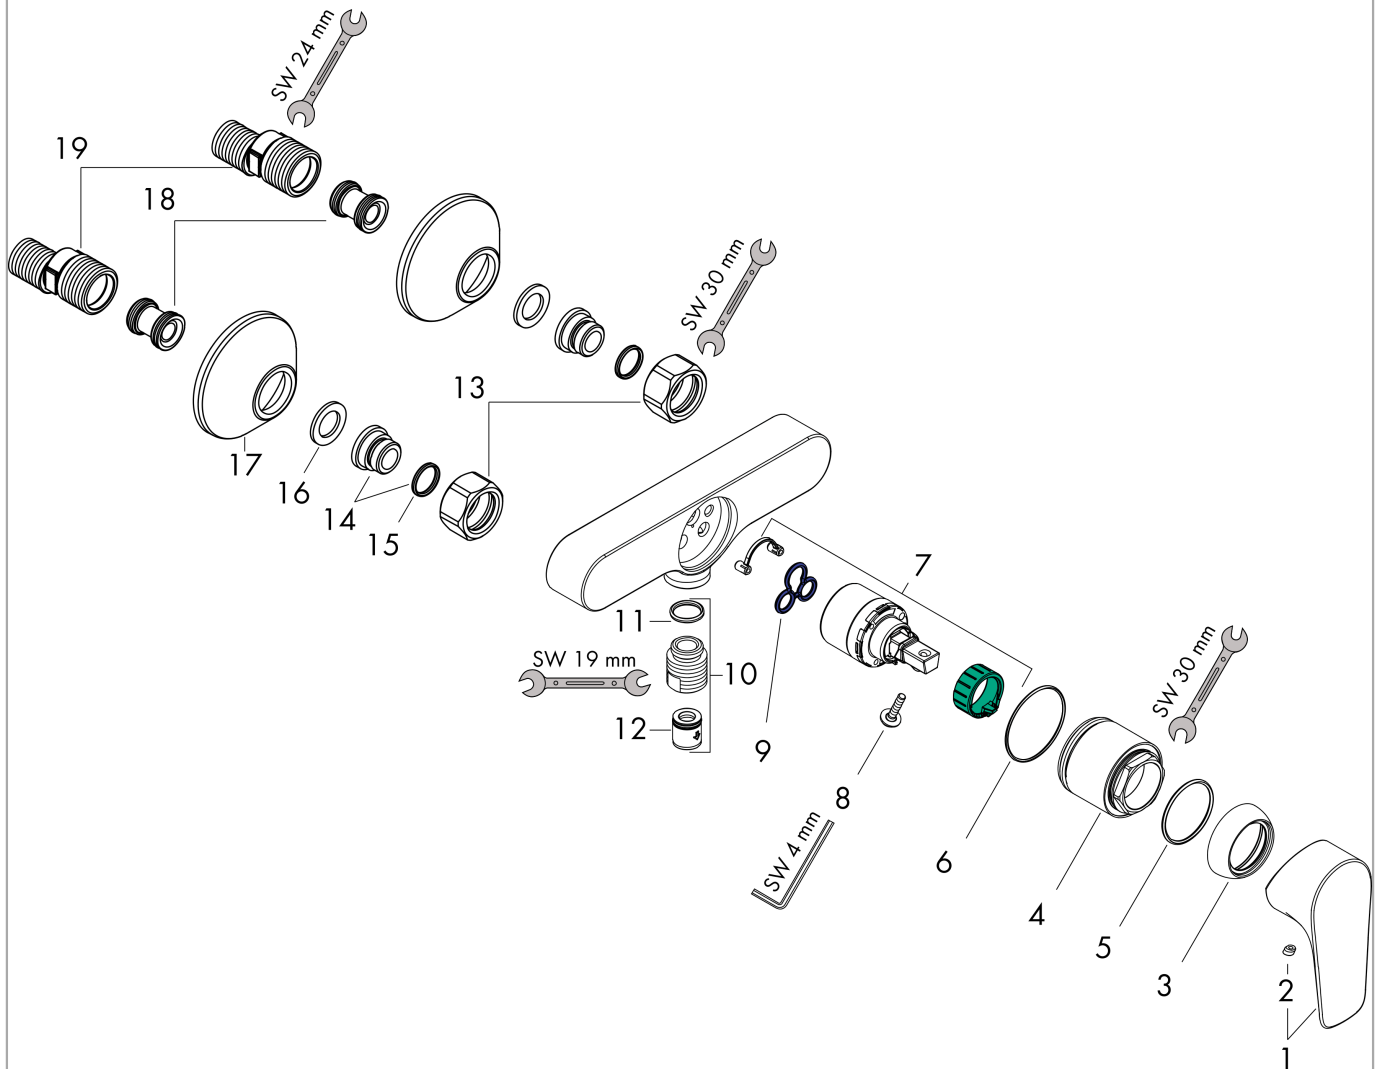

Talis E

Jednouchwyłowa bateria prysznicowa, montaż natynkowy

Wykonczenie : czarny chrom szczotkowany Nr art. : 71760340

Opis

Cechy

- 1 odbiornik
- sposób montażu: przyłącza typu S
- rozstaw: 150 mm ± 12 mm
- przepływ max. przy 3 bar: 22 l/min
- przepływ główki prysznicowej przy 3 bar: 22 l/min
- mieszacz ceramiczny
- zawór zwrotny
- tłumiki szumów
- przyłącze węża DN15

Szczegóły produktu

Cena bez VAT

969,00 PLN

Nagrody za design

Zdjęcie produktu

Rysunek wymiarowy

Diagram przepływu

Shower outlet with 1B-resistance

Talis E

Jednouchwytywa bateria prysznicowa, montaż natynkowy

Wykonczenie : czarny chrom szczotkowany Nr art. : 71760340

Rysunek eksplozyjny

Rok produkcji: >11/19

Talis E**Jednouchwytywa bateria prysznicowa, montaż natynkowy**

Wykonczenie : czarny chrom szczotkowany Nr art. : 71760340

**Lista części zamiennych**

Rok produkcji: >11/19

Poz.	Opis	Nr art.	PC	PU
1	Uchwyt	92666340	-	1
2	Zatyczka śruby mocującej	96338000	-	1
3	Nakładka	97406340	-	1
4	Nakrętka	97977340	-	1
5	O-Ring 32x2	98193000	-	1
6	O-Ring 33x1,5	98164000	-	1
7	Kartusz kompletny	92730000	-	1
8	Śruba zabezpieczająca do uchwytu	95140000	-	1
9	Uszczelka	95008000	-	1
10	Przylącze węża	96044340	-	1
11	O-Ring 14x2	98129000	-	1
12	Zestaw zaworów zwrotnych DW 15	94074000	-	1
13	Zestaw nakrętek	96157340	-	1
14	Nypel	97220000	-	1
15	O-Ring 15x2	98163000	-	1
16	Uszczelka z filtrem	96922000	-	1
17	Rozeta Ø 70 mm	94135340	-	1
18	Tłumik szumów	96429000	-	1
19	Zestaw krzywek (±12 mm)	94140000	-	1