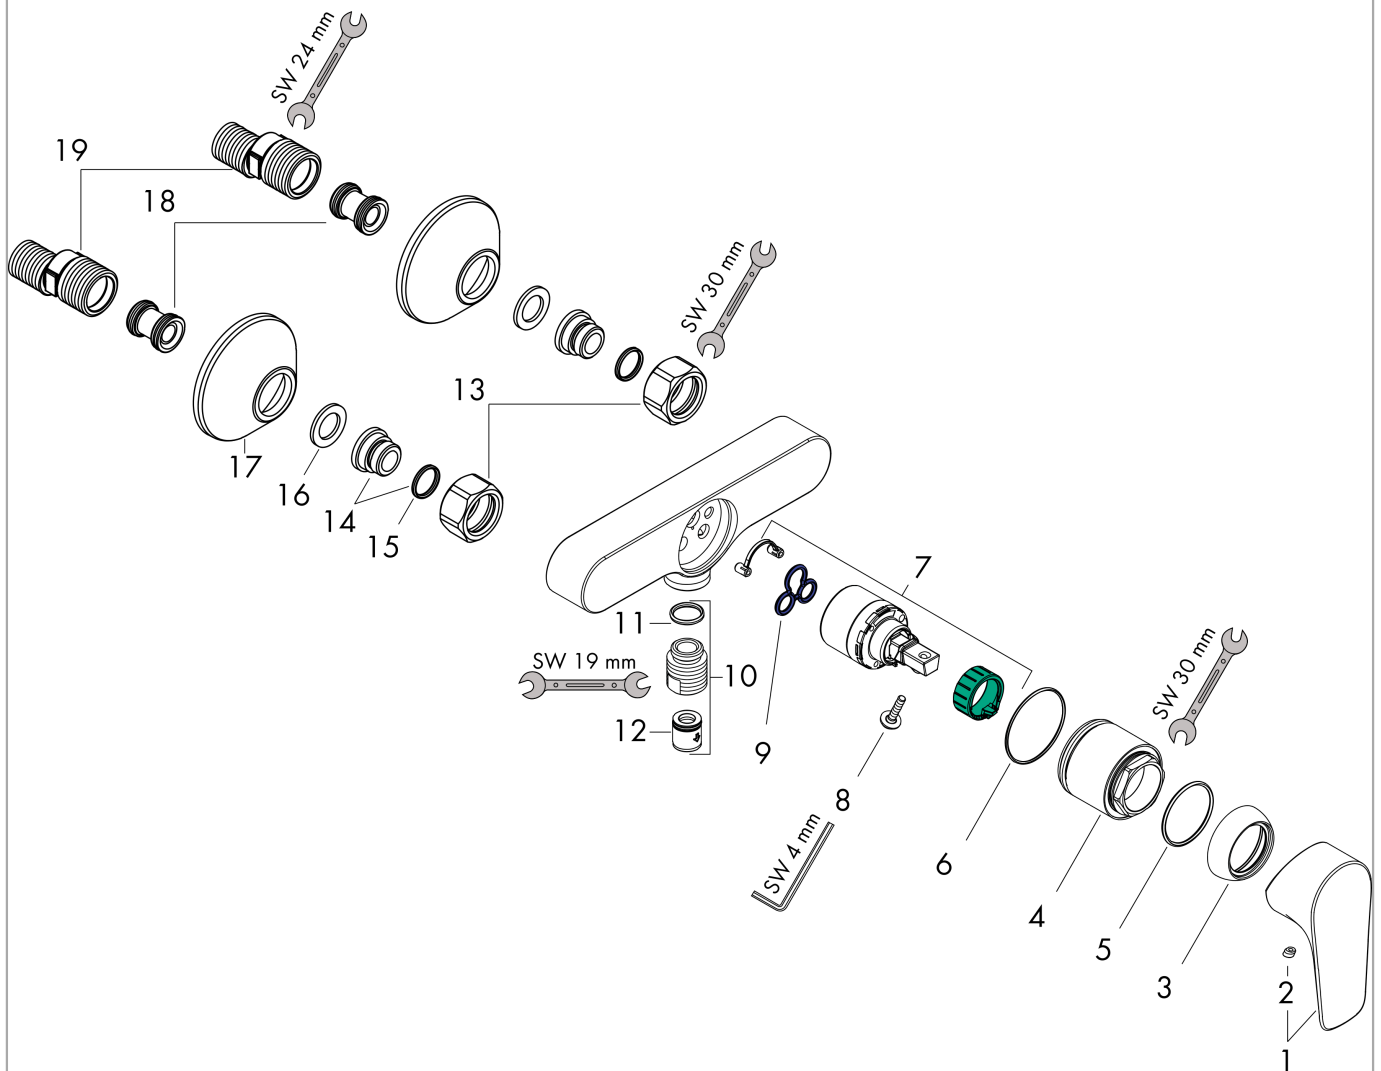

Talis E

Jednouchwyłowa bateria prysznicowa, montaż natynkowy

Wykonczenie : czarny matowy Nr art. : 71760670

Opis

Cechy

- 1 odbiornik
- sposób montażu: przyłącza typu S
- rozstaw: 150 mm ± 12 mm
- przepływ max. przy 3 bar: 22 l/min
- przepływ główki prysznicowej przy 3 bar: 22 l/min
- mieszacz ceramiczny
- zawór zwrotny
- tłumiki szumów
- przyłącze węża DN15

Szczegóły produktu

Cena bez VAT

969,00 PLN

Nagrody za design

Zdjęcie produktu

Rysunek wymiarowy

Diagram przepływu

Talis E

Jednouchwytywa bateria prysznicowa, montaż natynkowy

Wykonczenie : czarny matowy Nr art. : 71760670

Rysunek eksplozyjny

Rok produkcji: >08/19

Talis E**Jednouchwytywa bateria prysznicowa, montaż natynkowy**Wykonczenie : **czarny matowy** Nr art. : **71760670****Lista części zamiennych**

Rok produkcji: >08/19

Poz.	Opis	Nr art.	PC	PU
1	Uchwyt	92666670	-	1
2	Zatyczka śruby mocującej	96338000	-	1
3	Nakładka	97406670	-	1
4	Nakrętka	97977670	-	1
5	O-Ring 32x2	98193000	-	1
6	O-Ring 33x1,5	98164000	-	1
7	Kartusz kompletny	92730000	-	1
8	Śruba zabezpieczająca do uchwytu	95140000	-	1
9	Uszczelka	95008000	-	1
10	Przylącze węża	96044670	-	1
11	O-Ring 14x2	98129000	-	1
12	Zestaw zaworów zwrotnych DW 15	94074000	-	1
13	Zestaw nakrętek	96157670	-	1
14	Nypel	97220000	-	1
15	O-Ring 15x2	98163000	-	1
16	Uszczelka z filtrem	96922000	-	1
17	Rozeta Ø 70 mm	94135670	-	1
18	Tłumik szumów	96429000	-	1
19	Zestaw krzywek (±12 mm)	94140000	-	1