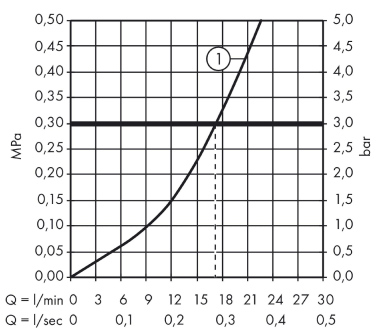

Szczegóły produktu

Cena bez VAT

969,00 PLN

Nagrody za design

Zdjęcie produktu

Rysunek wymiarowy

Diagram przepływu

Talis E