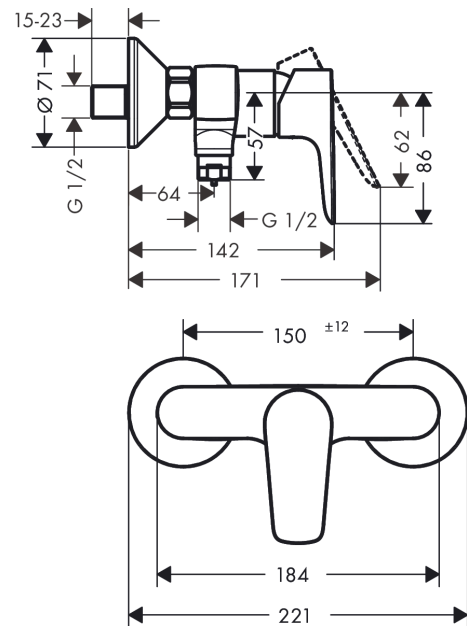

Talis E

Jednouchwyłowa bateria prysznicowa, montaż natynkowy

Wykonczenie : czarny matowy Nr art. : 71760670

Opis

Cechy

- 1 odbiornik
- sposób montażu: przyłącza typu S
- rozstaw: 150 mm ± 12 mm
- przepływ max. przy 3 bar: 22 l/min
- przepływ główki prysznicowej przy 3 bar: 22 l/min
- mieszacz ceramiczny
- zawór zwrotny
- tłumiki szumów
- przyłącze węża DN15

Szczegóły produktu

Cena bez VAT

969,00 PLN

Nagrody za design

Zdjęcie produktu

Rysunek wymiarowy

Diagram przepływu

Talis E

Jednouchwytywa bateria prysznicowa, montaż natynkowy

Wykonczenie : czarny matowy Nr art. : 71760670

Rysunek eksplozyjny

Rok produkcji: >08/19

Talis E**Jednouchwytywa bateria prysznicowa, montaż natynkowy**Wykonczenie : **czarny matowy** Nr art. : **71760670****Lista części zamiennych**

Rok produkcji: >08/19

Poz.	Opis	Nr art.	PC	PU
1	Uchwyt	92666670	-	1
2	Zatyczka śruby mocującej	96338000	-	1
3	Nakładka	97406670	-	1
4	Nakrętka	97977670	-	1
5	O-Ring 32x2	98193000	-	1
6	O-Ring 33x1,5	98164000	-	1
7	Kartusz kompletny	92730000	-	1
8	Śruba zabezpieczająca do uchwytu	95140000	-	1
9	Uszczelka	95008000	-	1
10	Przylącze węża	96044670	-	1
11	O-Ring 14x2	98129000	-	1
12	Zestaw zaworów zwrotnych DW 15	94074000	-	1
13	Zestaw nakrętek	96157670	-	1
14	Nypel	97220000	-	1
15	O-Ring 15x2	98163000	-	1
16	Uszczelka z filtrem	96922000	-	1
17	Rozeta Ø 70 mm	94135670	-	1
18	Tłumik szumów	96429000	-	1
19	Zestaw krzywek (±12 mm)	94140000	-	1