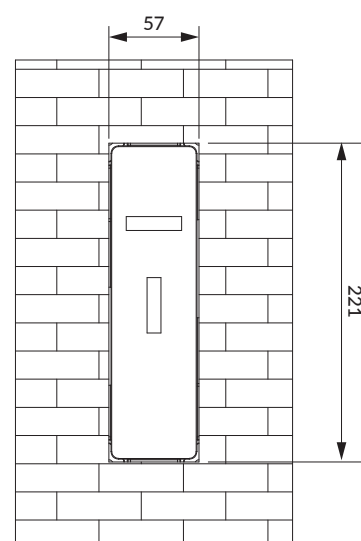

Y1238/KROGL

Instrukcja montażu i konserwacji | Installation and maintenance | Montage- und Wartungsanleitung | Инструкция по установке и уходу