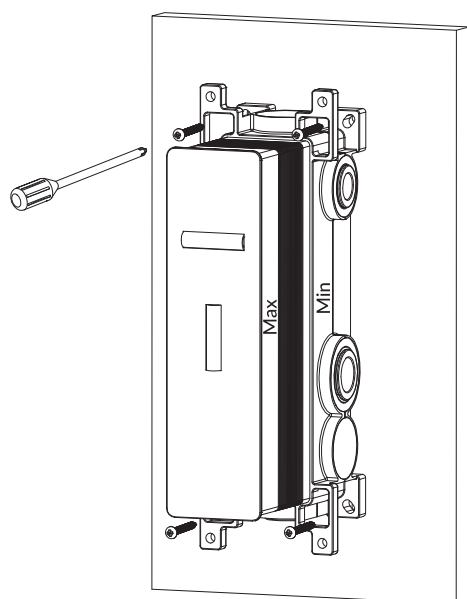

Y1238/KROGL

Instrukcja montażu i konserwacji | Installation and maintenance | Montage- und Wartungsanleitung | Инструкция по установке и уходу