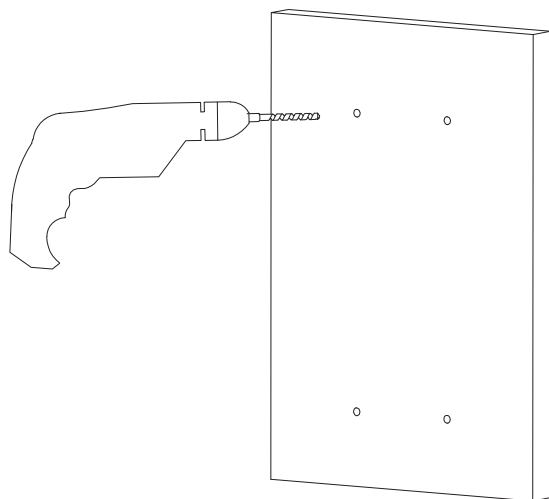

Y1238/KROGL

Instrukcja montażu i konserwacji | Installation and maintenance | Montage- und Wartungsanleitung | Инструкция по установке и уходу