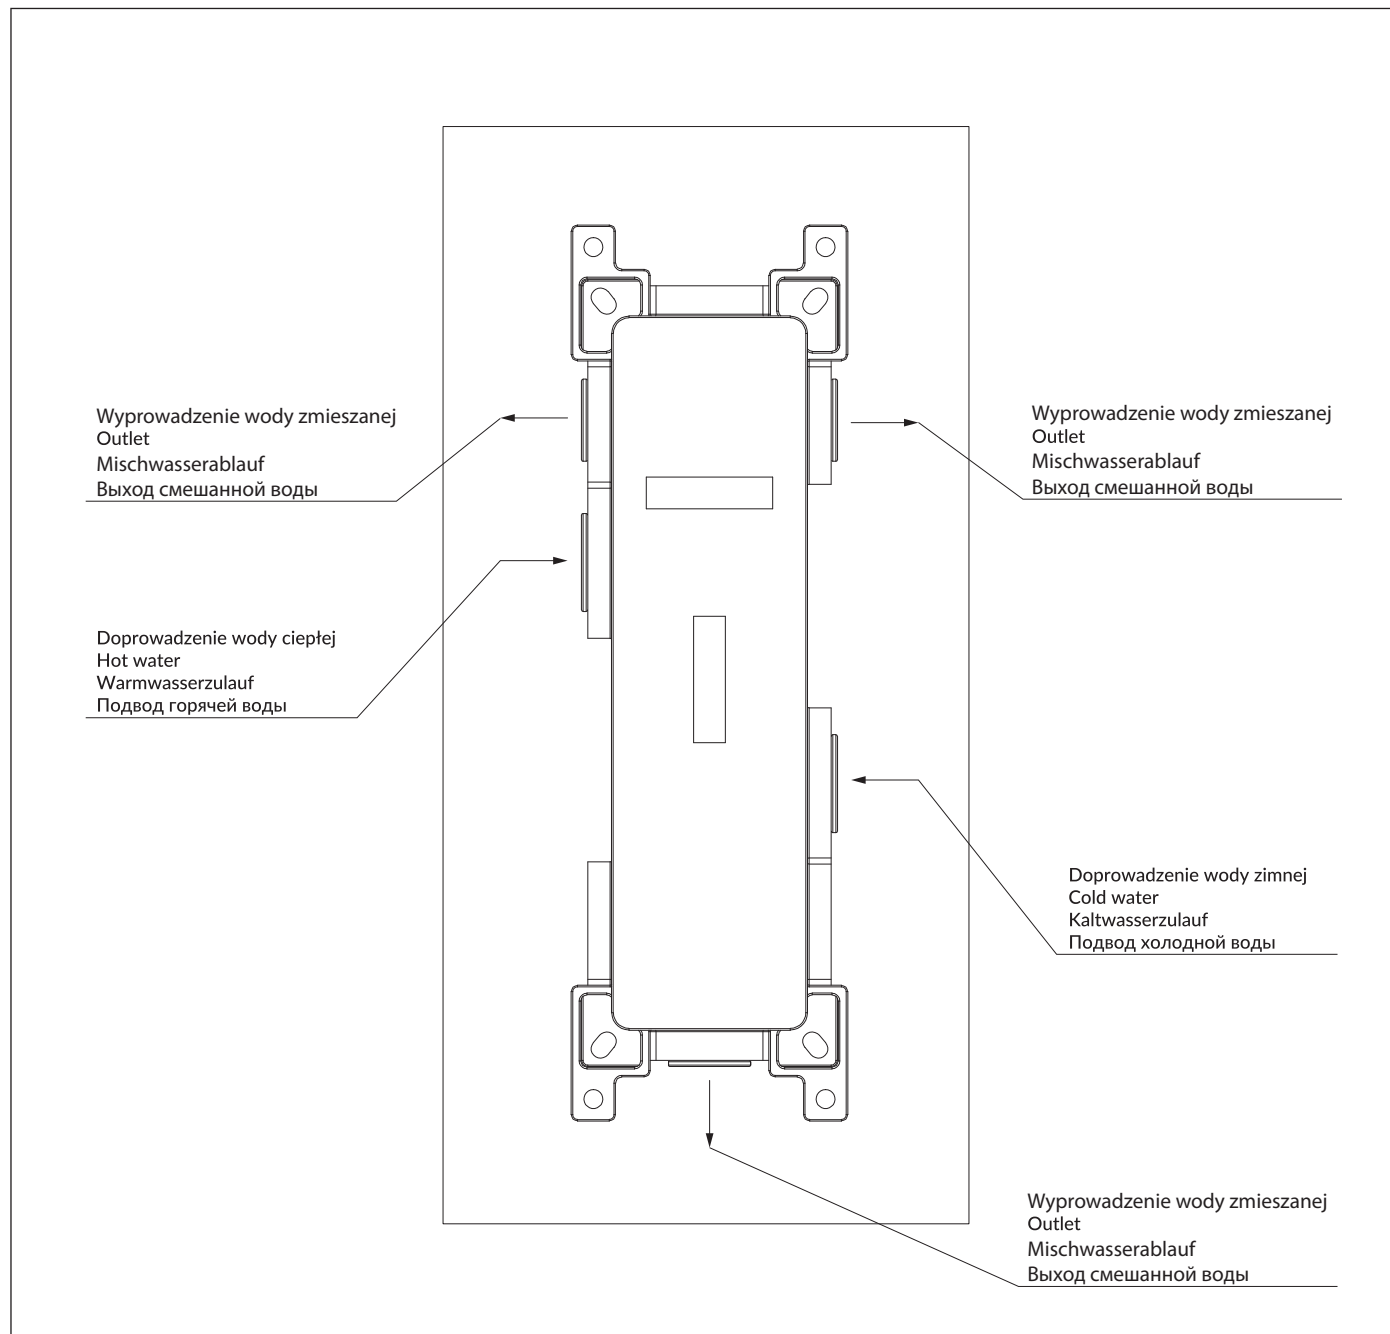

## Y1238/KROGL

Instrukcja montażu i konserwacji | Installation and maintenance | Montage- und Wartungsanleitung | Инструкция по установке и уходу

PL Powierzchnię produktów należy czyścić miękką ściereczką z dodatkiem łagodnego środka czyszczącego lub roztworu kwasku cytrynowego. Niewskazane jest stosowanie szorstkich materiałów ani żrących lub ściernych środków czyszczących, ponieważ mogą one spowodować uszkodzenia powłoki. Po więcej informacji i przydatnych wskazówek dotyczących dbania o produkty zapraszamy na [omnires.com](http://omnires.com).