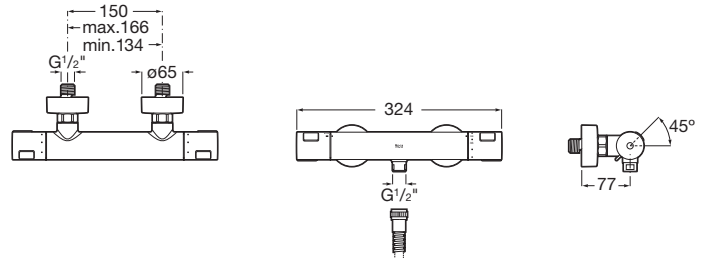

T-500

Bateria termostaticzna prysznicowa ścienna

RYSUNKI TECHNICZNE

INFORMACJE O PRODUKCIE

Wysokiej jakości, zawsze lśniąca chromowana powierzchnia to cecha wszystkich baterii Roca, w których zastosowano elektrolityczną powłokę EverShine®, dzięki czemu baterie są łatwe w czyszczeniu i niezwykle odporne.

Oszczędność wody i energii

Przeznaczenie: Prysznic

Sposób montażu: Na ścianie

Typ baterii: Termostaticzne

Wybór temperatury

Evershine

Próg zabezpieczenia 38° ®

Quick reaction ®