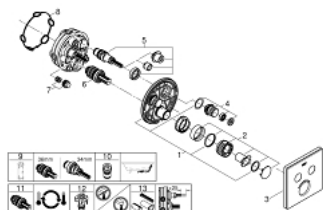

## 29 156 LS0 BATERIA TERMOSTATYCZNA DO OBSŁUGI DWÓCH WYJŚĆ WODY

### OPIS PRODUKTU

- do montażu z elementem podtynkowym (zamawiany osobno):
- GROHE Rapido SmartBox (35 600 000/35 604 000)
- metalowa rozeta ścienna z GROHE FastFixation (zakryte uszczelnienie rozety i mocowania trzpienia), regulacja 6°
- GROHE StarLight powłoka chromowana
- przełącznik SmartControl, regulacja przepływu wody: od oszczędnego strumienia EcoJoy do pełnego przepływu Full Flow
- wymienne symbole: wanna, prysznic, deszczownica, dysze
- GROHE TurboStat głowica termostatyczna
- GROHE ProGrip uchwyty z radełkowaną strukturą
- GROHE SafeStop blokada na 38°C
- 
- GROHE SafeStop Plus w zestawie opcjonalny ogranicznik temperatury 43°C / 46°C
- wbudowane zawory zwrotne i sitka do zanieczyszczeń
- możliwość używania kilku wyjść wody jednocześnie
- biała rozeta ze szkła akrylowego
- element montażowy zamawiany osobno
- wydajność przepływu:  
wyjście B = 24 l / min  
wyjście C = 26 l / min  
wyjście B+C = 29 l / min

### ELEMENTY ZAMIENNE

- 1: płyta montażowa (Numer zamówienia 48363000)
  - 2: Temperature control handle (Numer zamówienia 49029000)
  - 3: Rozeta (Numer zamówienia 49040LS0)
  - 4: uruchamianie przyciskiem (Numer zamówienia 48361000)
  - 5: Głowica (Numer zamówienia 48359000)
  - 5.1: trzpień (Numer zamówienia 49088000)
  - 6: Głowica termostatyczna 3/4" (Numer zamówienia 49028000)
  - 7: Non-return valves (Numer zamówienia 47979000)
  - 8: uszczelka (Numer zamówienia 48360000)
  - 9: klucz nasadowy (Numer zamówienia 49059000)\*
  - 10: Zabezpieczenie przed przepływem zwrotnym (DIN-EN1717) (Numer zamówienia 14055000)\*
  - 11: GROHE TurboStat głowica 3/4" (Numer zamówienia 49003000)\*
  - 12: Zawór serwisowy (Numer zamówienia 1405300M)\*
  - 13: Uniwersalny zestaw przedłużeń, 25 mm (Numer zamówienia 14048000)\*
- Aksesoria opcjonalne