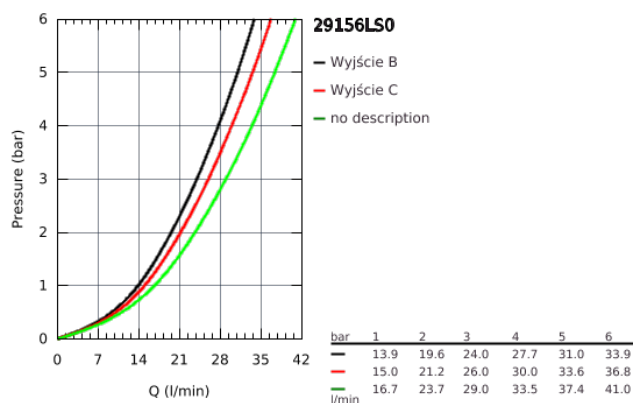

29 156 LS0 BATERIA TERMOSTATYCZNA DO OBSŁUGI DWÓCH WYJŚĆ WODY