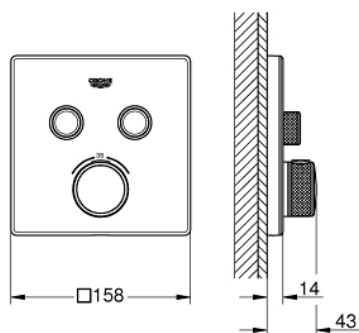

## 29 156 LS0 BATERIA TERMOSTATYCZNA DO OBSŁUGI DWÓCH WYJŚĆ WODY

### OPIS PRODUKTU

- do montażu z elementem podtynkowym (zamawiany osobno):
- GROHE Rapido SmartBox (35 600 000/35 604 000)
- metalowa rozeta ścienna z GROHE FastFixation (zakryte uszczelnienie rozety i mocowania trzpienia), regulacja 6°
- GROHE StarLight powłoka chromowana
- przełącznik SmartControl, regulacja przepływu wody: od oszczędnego strumienia EcoJoy do pełnego przepływu Full Flow
- wymienne symbole: wanna, prysznic, deszczownica, dysze
- GROHE TurboStat głowica termostatyczna
- GROHE ProGrip uchwyty z radełkowaną strukturą
- GROHE SafeStop blokada na 38°C
- 
- GROHE SafeStop Plus w zestawie opcjonalny ogranicznik temperatury 43°C / 46°C
- wbudowane zawory zwrotne i sitka do zanieczyszczeń
- możliwość używania kilku wyjść wody jednocześnie
- biała rozeta ze szkła akrylowego
- element montażowy zamawiany osobno
- wydajność przepływu:  
wyjście B = 24 l / min  
wyjście C = 26 l / min  
wyjście B+C = 29 l / min

### ELEMENTY ZAMIENNE

- 1: płyta montażowa (Numer zamówienia 48363000)
  - 2: Temperature control handle (Numer zamówienia 49029000)
  - 3: Rozeta (Numer zamówienia 49040LS0)
  - 4: uruchamianie przyciskiem (Numer zamówienia 48361000)
  - 5: Głowica (Numer zamówienia 48359000)
  - 5.1: trzpień (Numer zamówienia 49088000)
  - 6: Głowica termostatyczna 3/4" (Numer zamówienia 49028000)
  - 7: Non-return valves (Numer zamówienia 47979000)
  - 8: uszczelka (Numer zamówienia 48360000)
  - 9: klucz nasadowy (Numer zamówienia 49059000)\*
  - 10: Zabezpieczenie przed przepływem zwrotnym (DIN-EN1717) (Numer zamówienia 14055000)\*
  - 11: GROHE TurboStat głowica 3/4" (Numer zamówienia 49003000)\*
  - 12: Zawór serwisowy (Numer zamówienia 1405300M)\*
  - 13: Uniwersalny zestaw przedłużeń, 25 mm (Numer zamówienia 14048000)\*
- Aksesoria opcjonalne