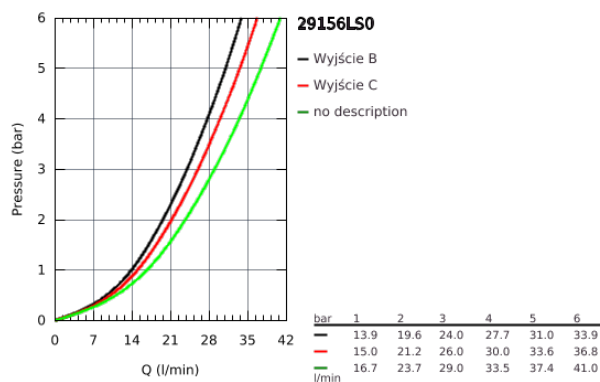

## 29 156 LS0 BATERIA TERMOSTATYCZNA DO OBSŁUGI DWÓCH WYJŚĆ WODY

### OPIS PRODUKTU

- do montażu z elementem podtynkowym (zamawiany osobno):
- GROHE Rapido SmartBox (35 600 000/35 604 000)
- metalowa rozeta ścienna z GROHE FastFixation (zakryte uszczelnienie rozety i mocowania trzpienia), regulacja 6°
- GROHE StarLight powłoka chromowana
- przełącznik SmartControl, regulacja przepływu wody: od oszczędnego strumienia EcoJoy do pełnego przepływu Full Flow
- wymienne symbole: wanna, prysznic, deszczownica, dysze
- GROHE TurboStat głowica termostatyczna
- GROHE ProGrip uchwyty z radełkowaną strukturą
- GROHE SafeStop blokada na 38°C
- 
- GROHE SafeStop Plus w zestawie opcjonalny ogranicznik temperatury 43°C / 46°C
- wbudowane zawory zwrotne i sitka do zanieczyszczeń
- możliwość używania kilku wyjść wody jednocześnie
- biała rozeta ze szkła akrylowego
- element montażowy zamawiany osobno
- wydajność przepływu:  
wyjście B = 24 l / min  
wyjście C = 26 l / min  
wyjście B+C = 29 l / min