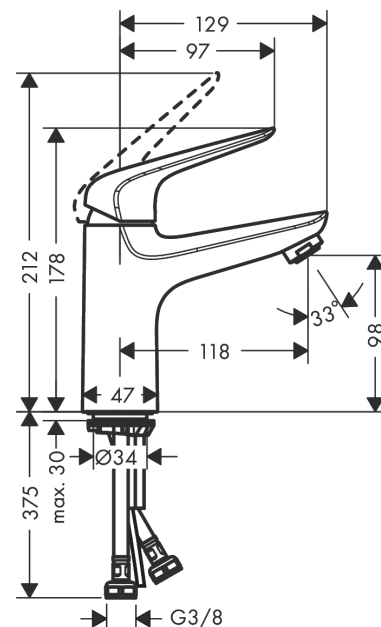

Novus**Jednouchwytnowa bateria umywalkowa 100 CoolStart z kpl. odpływowym Push-Open**Wykonczenie : **chrom** Nr art. : **71032000****Opis****Cechy**

- w składzie: jednouchwytnowa bateria umywalkowa, komplet odpływowy
- ComfortZone 100
- zasięg: 118 mm
- strumień: normalny
- przepływ max. przy 3 bar: 5 l/min
- mieszacz ceramiczny
- może współpracować z przepływowymi podgrzewaczami wody
- zawór odpływowy Push-Open G 1 ¼
- materiał odpływu: syntetyczny
- zimna woda w środkowej pozycji

Szczegóły produktu

Cena bez VAT

561,00 PLN

Technologia**Nagrody za design**reddot award 2018
winnerGERMAN
DESIGN
AWARD
SPECIAL
2019**Zdjecie produktu****Rysunek wymiarowy**

Novus

Jednouchwyłowa bateria umywalkowa 100 CoolStart z kpl. odpływowym Push-Open

Wykonczenie : chrom Nr art. : 71032000

Diagram przepływu