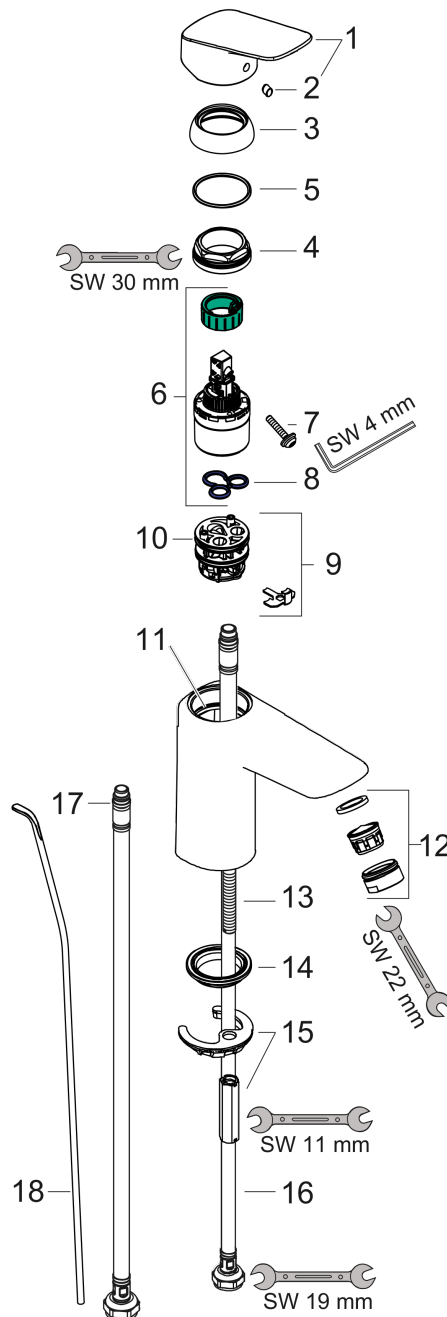

#### Rysunek wymiarowy

#### Diagram przepływu

Logis

Jednouchwytywa bateria umywalkowa 100 z ciąglem

Wykonczenie : chrom Nr art. : 71100000

Rysunek eksplozyjny

Rok produkcji: >05/17

## Lista części zamiennych

Rok produkcji: &gt;05/17

Poz.	Opis	Nr art.	PC	PU
1	Uchwyt	92224000	-	1
2	Zatyczka śruby mocującej	96338000	-	1
3	Nakładka	97406000	-	1
4	Nakrętka	97209000	-	1
5	O-Ring 32x2	98193000	-	1
6	Kartusz kompletny	92730000	-	1
7	Śruba zabezpieczająca do uchwytu	95140000	-	1
8	Uszczelka	95008000	-	1
9	Adapter kartusza	98750000	-	1
10	O-Ring 30x2	98186000	-	1
11	O-Ring 35x2	92604000	-	1
12	Perlator M24x1 (5 l/min)	92372000	-	1
13	Śruba M8 x 68	97736000	-	1
14	Uszczelka Ø 42	98722000	-	1
15	Zestaw mocujący	96016000	-	1
16	Wąż przyłączeniowy 450 mm M8x0,75 G3/8	97206000	-	1
17	O-Ring 6,6x1,6	93019000	-	1
18	Ciągło korka automatycznego	96657000	-	1
a	Komplet odpływowy z korkiem automatycznym	92168000	-	1