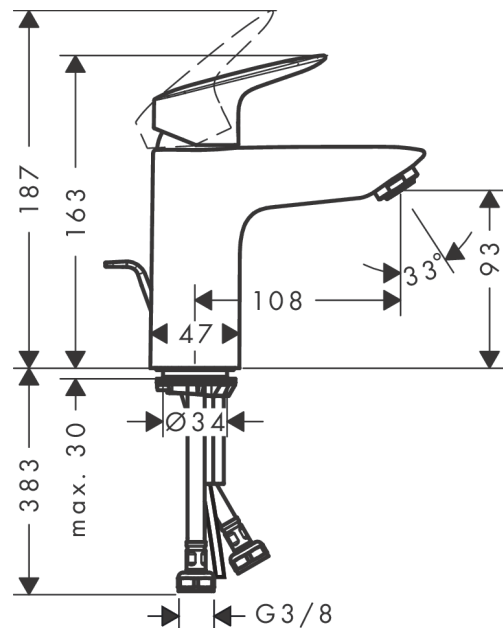

##### Cechy

- w składzie: jednouchwytowa bateria umywalkowa, komplet odpływowy
- ComfortZone 100
- zasięg: 108 mm
- strumień: normalny
- przepływ max. przy 3 bar: 5 l/min
- mieszacz ceramiczny
- może współpracować z przepływowymi podgrzewaczami wody
- komplet odpływowy G 1 ¼ z ciągiem
- materiał odpływu: syntetyczny

#### Rysunek wymiarowy