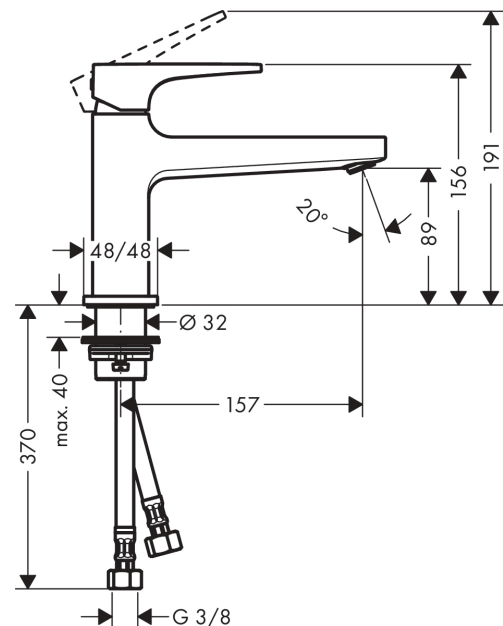

#### Cechy

- w składzie: jednouchwytkowa bateria umywalkowa, komplet odpływowy
- ComfortZone 100
- zasięg: 157 mm
- strumień: normalny
- przepływ max. przy 3 bar: 5 l/min
- mieszacz ceramiczny
- może współpracować z przepływowymi podgrzewaczami wody
- zawór odpływowy Push-Open G 1 ¼
- materiał odpływu: metal

### Rysunek wymiarowy

Rok produkcji: >01/17

**Metropol****Jednouchwytowa bateria umywalkowa 100 z kpl. odpływowym Push-Open, uchwyt jednoramienny**Wykonczenie : **chrom** Nr art. : **32502000****Lista części zamiennych**

Rok produkcji: &gt;01/17