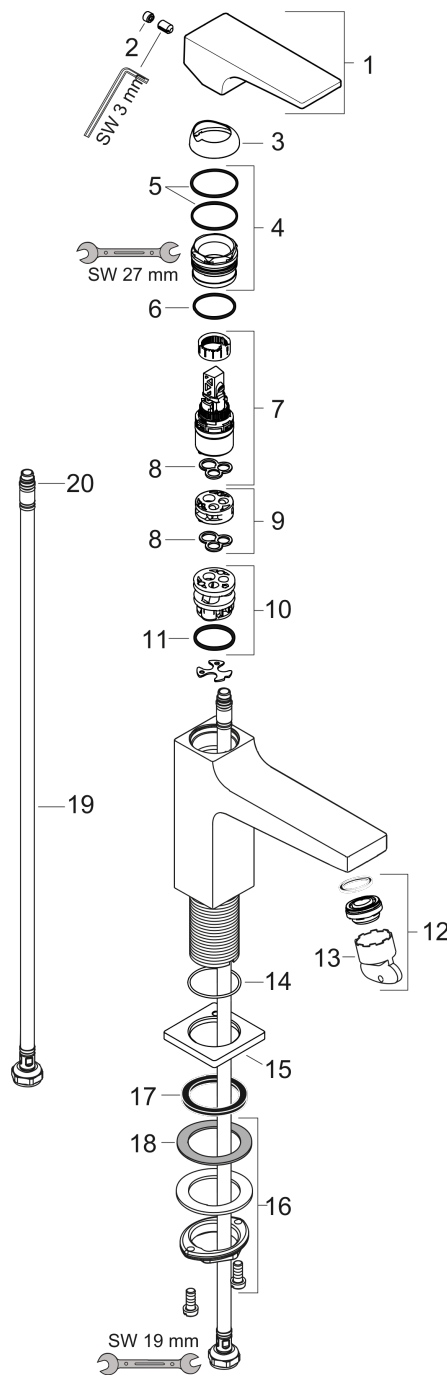

### Rysunek wymiarowy

### Diagram przepływu

**Metropol**  
**Jednouchwyłowa bateria umywalkowa 100 z kpl. odpływowym Push-Open, uchwyt**  
**jednoramienny**  
 Wykonczenie : **chrom**    Nr art. : **32502000**

Rysunek eksplozyjny

Rok produkcji: >01/17

**Metropol****Jednouchwytowa bateria umywalkowa 100 z kpl. odpływowym Push-Open, uchwyt jednoramienny**Wykonczenie : **chrom** Nr art. : **32502000****Lista części zamiennych**

Rok produkcji: &gt;01/17

<b>Poz.</b>	<b>Opis</b>	<b>Nr art.</b>	<b>PC</b>	<b>PU</b>
1	Uchwyt	92995000	-	1
2	Zatyczka śruby mocującej	95704000	-	1
3	Nakładka	92625000	-	1
4	Nakrętka	92689000	-	1
5	O-Ring 27x1,5	92527000	-	1
6	O-Ring 25x1,5	98146000	-	1
7	Kartusz kompletny	97685000	-	1
8	Uszczelka	98865000	-	1
9	Adapter kartusza	92628000	-	1
10	Adapter kartusza	98866000	-	1
11	O-Ring 23x2	98398000	-	1
12	Perlator M24x1 (5 l/min)	92996000	-	1
13	Narzędzie serwisowe	95661000	-	1
14	O-Ring 32x1,5	92936000	-	1
15	Rozeta	93048000	-	1
16	Zestaw mocujący (Ø 32)	13961000	-	1
17	Uszczelka płaska	98749000	-	1
18	Podkładka oporowa	97548000	-	1
19	Wąż przyłączeniowy 450 mm M8x0,75 G3/8	97206000	-	1
20	O-Ring 6,6x1,6	93019000	-	1
a	zawór odpływowy Push-Open	50100000	-	1
b	Przedłużenie zestawu mocującego 35 mm	13898000	-	1