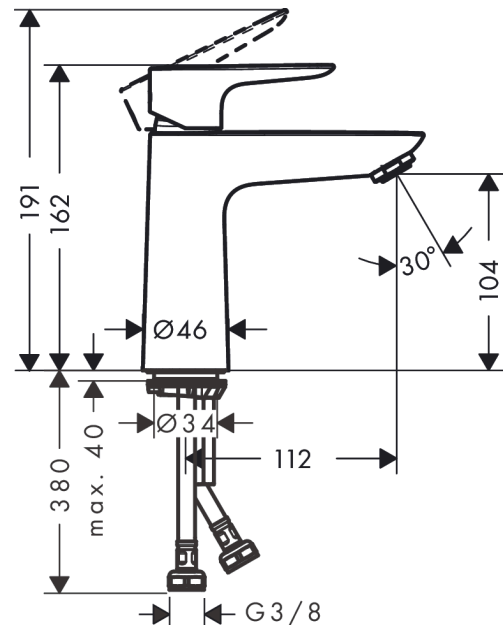

Rysunek wymiarowy