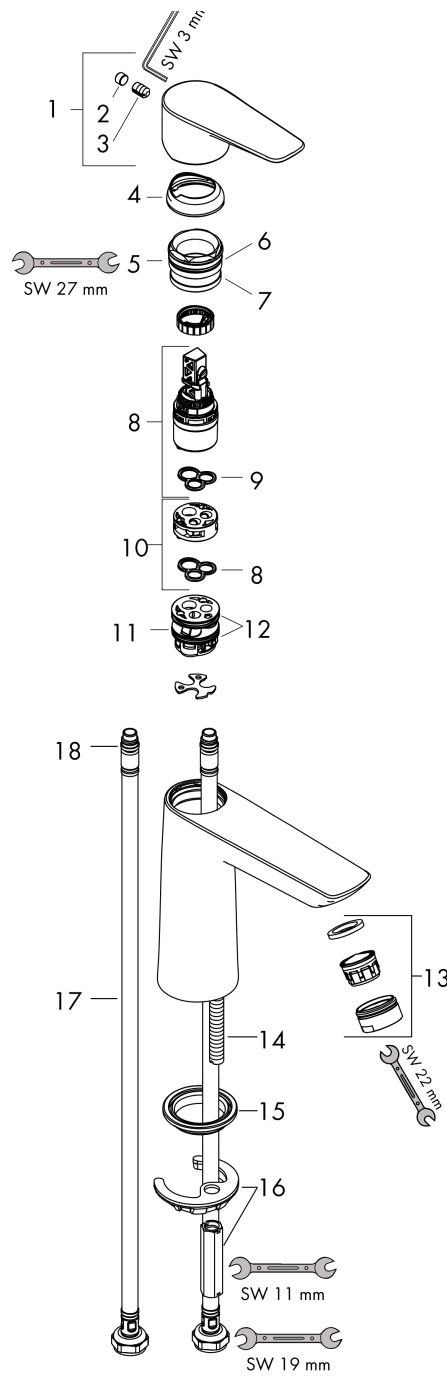

Jednouchwyłowa bateria umywalkowa 110 bez kpl. odpływowego

Wykonczenie : czarny matowy Nr art. : 71712670

Diagram przepływu

Talis E

Jednouchwyłowa bateria umywalkowa 110 bez kpl. odpływowego

Wykonczenie : czarny matowy Nr art. : 71712670

Rysunek eksplozyjny

Rok produkcji: >06/20

Talis E**Jednouchwytywa bateria umywalkowa 110 bez kpl. odpływowego**Wykonczenie : **czarny matowy** Nr art. : **71712670****Lista części zamiennych**

Rok produkcji: >06/20

Poz.	Opis	Nr art.	PC	PU
1	Uchwyt	92687670	-	1
2	Śruba z gniazdem M6x10 DIN 916	96029000	-	1
3	Zatyczka śruby mocującej	95704000	-	1
4	Nakładka	92625670	-	1
5	Nakrętka	92689000	-	1
6	O-Ring 25x1,5	98146000	-	1
7	O-Ring 27x1,5	92527000	-	1
8	Kartusz kompletny	97685000	-	1
9	Uszczelka	98865000	-	1
10	Adapter kartusza	92628000	-	1
11	Adapter kartusza	98866000	-	1
12	O-Ring 23x2	98398000	-	1
13	Perlator M24x1 (5 l/min)	13185670	-	1
14	Śruba M8 x 68	97736000	-	1
15	Uszczelka	97608000	-	1
16	Zestaw mocujący	96016000	-	1
17	Wąż przyłączeniowy 450 mm M8x0,75 G3/8	97206000	-	1
18	O-Ring 6,6x1,6	93019000	-	1