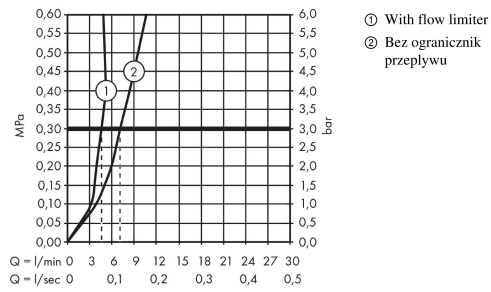

Talis E

Jednouchwyłowa bateria umywalkowa 110 bez kpl. odpływowego

Wykonczenie : czarny matowy Nr art. : 71712670

Diagram przepływu