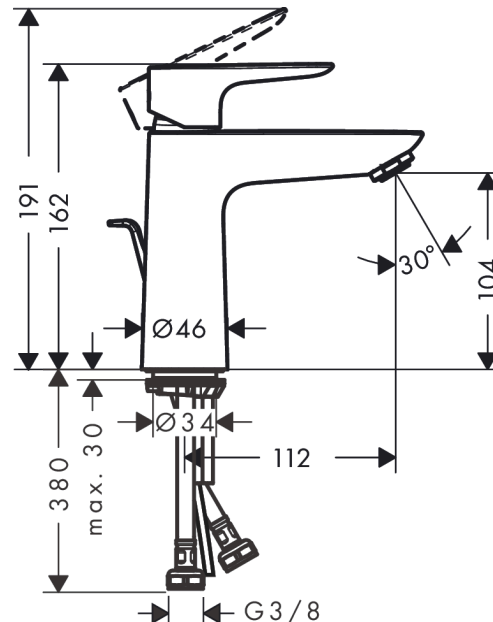

Talis E**Jednouchwytowa bateria umywalkowa 110 CoolStart z cięgiem**

Wykonczenie : czarny matowy Nr art. : 71713670

**Opis****Cechy**

- w składzie: jednouchwytowa bateria umywalkowa, komplet odpływowy
- ComfortZone 110
- zasięg: 112 mm
- strumień: normalny
- przepływ max. przy 3 bar: 5 l/min
- mieszacz ceramiczny
- może współpracować z przepływowymi podgrzewaczami wody
- materiał odpływu: metal
- zimna woda w środkowej pozycji
- komplet odpływowy G 1 ¼ z cięgiem
- Dla wariantów kolorystycznych -670 i -700, cięgiem pozostaje w kolorze chromu.

Szczegóły produktu

Cena bez VAT

873,00 PLN

Technologia**Nagrody za design****Zdjęcie produktu****Rysunek wymiarowy**

Talis E

Jednouchwytowa bateria umywalkowa 110 CoolStart z ciąglem

Wykonczenie : czarny matowy Nr art. : 71713670

Diagram przepływu

Talis E

Jednouchwytowa bateria umywalkowa 110 CoolStart z cięgiem

Wykonczenie : czarny matowy Nr art. : 71713670

Rysunek eksplozyjny

Rok produkcji: >08/19

Talis E**Jednouchwyłowa bateria umywalkowa 110 CoolStart z cięglym**Wykonczenie : **czarny matowy** Nr art. : **71713670****Lista części zamiennych**

Rok produkcji: >08/19

Poz.	Opis	Nr art.	PC	PU
1	Uchwyt	92688670	-	1
2	Zatyczka śruby mocującej	95704000	-	1
3	Nakładka	92625670	-	1
4	Nakrętka	92689000	-	1
5	O-Ring 25x1,5	98146000	-	1
6	O-Ring 27x1,5	92527000	-	1
7	Kartusz kompletny	97685000	-	1
8	Uszczelka	98865000	-	1
9	Adapter kartusza	92628000	-	1
10	Adapter kartusza	95975000	-	1
11	O-Ring 23x2	98398000	-	1
12	Perlator M24x1 (5 l/min)	13185670	-	1
13	Śruba M8 x 68	97736000	-	1
14	Uszczelka	97608000	-	1
15	Zestaw mocujący	96016000	-	1
16	Cięgło korka automatycznego	96657000	-	1
17	Wąż przyłączeniowy 450 mm M8x0,75 G3/8	97206000	-	1
18	O-Ring 6,6x1,6	93019000	-	1
a	Komplet odpływowy z korkiem automatycznym	94139670	-	1