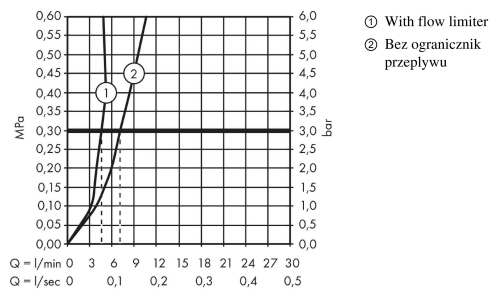

Diagram przepływu

Talis E

Jednouchwytowa bateria umywalkowa 110 CoolStart z cięgiem

Wykonczenie : czarny matowy Nr art. : 71713670

Rysunek eksplozyjny

Rok produkcji: >08/19

Talis E**Jednouchwyłowa bateria umywalkowa 110 CoolStart z cięglym**Wykonczenie : **czarny matowy** Nr art. : **71713670****Lista części zamiennych**