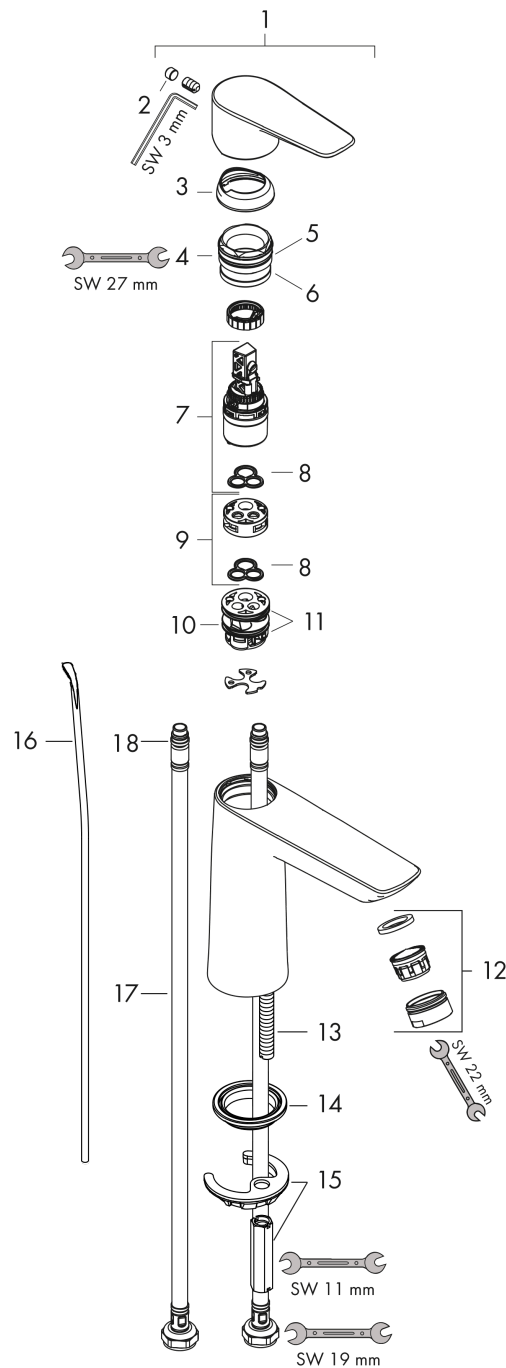

Talis E**Jednouchwytowa bateria umywalkowa 110 CoolStart z cięgiem**

Wykonczenie : czarny matowy Nr art. : 71713670

**Opis****Cechy**

- w składzie: jednouchwytowa bateria umywalkowa, komplet odpływowy
- ComfortZone 110
- zasięg: 112 mm
- strumień: normalny
- przepływ max. przy 3 bar: 5 l/min
- mieszacz ceramiczny
- może współpracować z przepływowymi podgrzewaczami wody
- materiał odpływu: metal
- zimna woda w środkowej pozycji
- komplet odpływowy G 1 ¼ z cięgiem
- Dla wariantów kolorystycznych -670 i -700, cięgiem pozostaje w kolorze chromu.

Diagram przepływu

Talis E

Jednouchwytowa bateria umywalkowa 110 CoolStart z cięgiem

Wykonczenie : czarny matowy Nr art. : 71713670

Rysunek eksplozyjny

Rok produkcji: >08/19

Talis E**Jednouchwyłowa bateria umywalkowa 110 CoolStart z cięglym**Wykonczenie : **czarny matowy** Nr art. : **71713670****Lista części zamiennych**

Rok produkcji: >08/19

Poz.	Opis	Nr art.	PC	PU
1	Uchwyt	92688670	-	1
2	Zatyczka śruby mocującej	95704000	-	1
3	Nakładka	92625670	-	1
4	Nakrętka	92689000	-	1
5	O-Ring 25x1,5	98146000	-	1
6	O-Ring 27x1,5	92527000	-	1
7	Kartusz kompletny	97685000	-	1
8	Uszczelka	98865000	-	1
9	Adapter kartusza	92628000	-	1
10	Adapter kartusza	95975000	-	1
11	O-Ring 23x2	98398000	-	1
12	Perlator M24x1 (5 l/min)	13185670	-	1
13	Śruba M8 x 68	97736000	-	1
14	Uszczelka	97608000	-	1
15	Zestaw mocujący	96016000	-	1
16	Cięgło korka automatycznego	96657000	-	1
17	Wąż przyłączeniowy 450 mm M8x0,75 G3/8	97206000	-	1
18	O-Ring 6,6x1,6	93019000	-	1
a	Komplet odpływowy z korkiem automatycznym	94139670	-	1