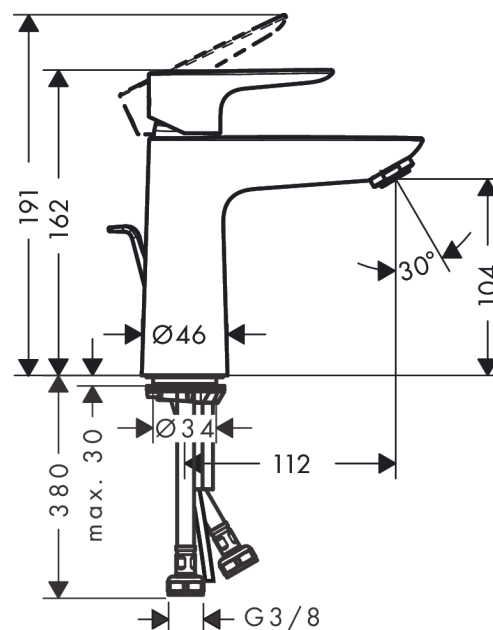

Rysunek wymiarowy