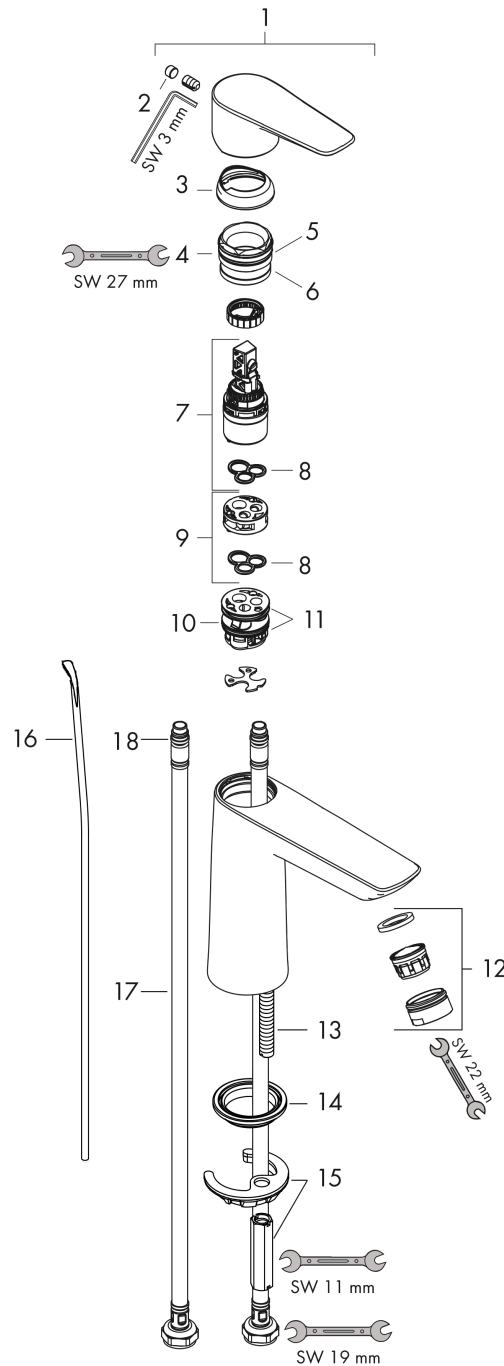

Talis E**Jednouchwytywa bateria umywalkowa 110 z ciągiem**

Wykonczenie : czarny matowy Nr art. : 71710670

**Opis****Cechy**

- w składzie: jednouchwytywa bateria umywalkowa, komplet odpływowy
- ComfortZone 110
- zasięg: 112 mm
- strumień: normalny
- przepływ max. przy 3 bar: 5 l/min
- mieszacz ceramiczny
- może współpracować z przepływowymi podgrzewaczami wody
- materiał odpływu: metal
- komplet odpływowy G 1 ¼ z ciągiem
- Dla wariantów kolorystycznych -670 i -700, ciągiem pozostaje w kolorze chromu.

Diagram przepływu

Talis E

Jednouchwytowa bateria umywalkowa 110 z ciągiem

Wykonczenie : czarny matowy Nr art. : 71710670

Rysunek eksplozyjny

Rok produkcji: >08/19

Talis E**Jednouchwyłowa bateria umywalkowa 110 z cięgiem**Wykonczenie : **czarny matowy** Nr art. : **71710670****Lista części zamiennych**

Rok produkcji: >08/19

| Poz. | Opis | Nr art. | PC | PU |
|-------------|---|----------------|-----------|-----------|
| 1 | Uchwyt | 92687670 | - | 1 |
| 2 | Zatyczka śruby mocującej | 95704000 | - | 1 |
| 3 | Nakładka | 92625670 | - | 1 |
| 4 | Nakrętka | 92689000 | - | 1 |
| 5 | O-Ring 25x1,5 | 98146000 | - | 1 |
| 6 | O-Ring 27x1,5 | 92527000 | - | 1 |
| 7 | Kartusz kompletny | 97685000 | - | 1 |
| 8 | Uszczelka | 98865000 | - | 1 |
| 9 | Adapter kartusza | 92628000 | - | 1 |
| 10 | Adapter kartusza | 98866000 | - | 1 |
| 11 | O-Ring 23x2 | 98398000 | - | 1 |
| 12 | Perlator M24x1 (5 l/min) | 13185670 | - | 1 |
| 13 | Śruba M8 x 68 | 97736000 | - | 1 |
| 14 | Uszczelka | 97608000 | - | 1 |
| 15 | Zestaw mocujący | 96016000 | - | 1 |
| 16 | Cięgió korka automatycznego | 96657000 | - | 1 |
| 17 | Wąż przyłączeniowy 450 mm M8x0,75 G3/8 | 97206000 | - | 1 |
| 18 | O-Ring 7x1,5 | 98422000 | - | 1 |
| a | Komplet odpływowy z korkiem automatycznym | 94139670 | - | 1 |