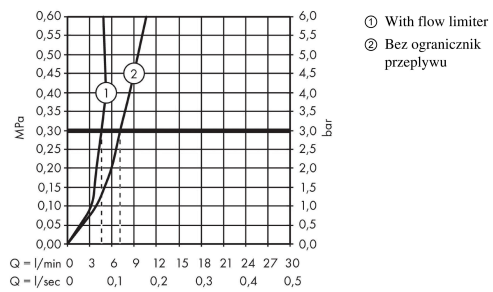

Diagram przepływu

Talis E

Jednouchwytowa bateria umywalkowa 110 z ciągiem

Wykonczenie : czarny matowy Nr art. : 71710670

Rysunek eksplozyjny

Rok produkcji: >08/19

Talis E**Jednouchwyłowa bateria umywalkowa 110 z cięgiem**Wykonczenie : **czarny matowy** Nr art. : **71710670****Lista części zamiennych**