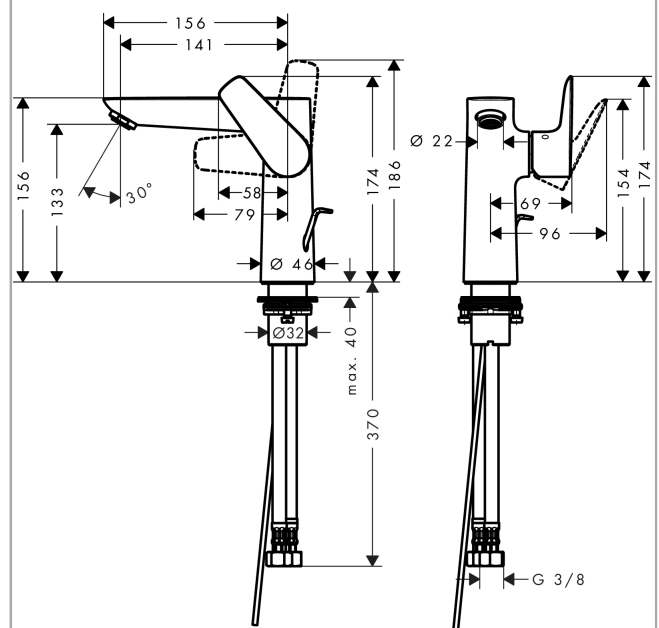

Talis E

Jednouchwytowa bateria umywalkowa 150 z ciągiem

Wykonczenie : brąz szczotkowany Nr art. : 71754140

Opis

Cechy

- w składzie: jednouchwytowa bateria umywalkowa, komplet odpływowy
- ComfortZone 150
- zasięg: 141 mm
- strumień: normalny
- przepływ max. przy 3 bar: 5 l/min
- mieszacz ceramiczny
- może współpracować z przepływowymi podgrzewaczami wody
- komplet odpływowy G 1 ¼ z ciągiem
- materiał odpływu: metal
- Dla wariantów kolorystycznych -670 i -700, ciągiem pozostaje w kolorze chromu.

Szczegóły produktu

Cena bez VAT

1.324,00 PLN

Technologia

Nagrody za design

Zdjęcie produktu

Rysunek wymiarowy

Talis E

Rysunek eksplozyjny

Rok produkcji: >08/19

Talis E**Jednouchwytowa bateria umywalkowa 150 z ciągiem**Wykonczenie : **brąz szczotkowany** Nr art. : **71754140****Lista części zamiennych**

Rok produkcji: >08/19

Poz.	Opis	Nr art.	PC	PU
1	Uchwyt	92777140	-	1
2	Zatyczka śruby mocującej	95704000	-	1
3	Nakładka	95493140	-	1
4	Nakrętka	95178000	-	1
5	O-Ring 24x2	98388000	-	1
6	Kartusz kompletny	97685000	-	1
7	Uszczelka	98865000	-	1
8	Perlator M24x1 (5 l/min)	13185140	-	1
9	Uszczelka płaska	98749000	-	1
10	Zestaw mocujący (Ø 32)	13961000	-	1
11	Podkładka oporowa	97548000	-	1
12	Wąż przyłączeniowy 450 mm M10x1 G3/8	96507000	-	1
13	O-Ring 8x1,75	97827000	-	1
14	Zestaw uszczelek	95581000	-	1
15	Ciągło korka automatycznego	96657140	-	1
a	Komplet odpływowy z korkiem automatycznym	94139140	-	1
b	Przedłużenie zestawu mocującego 35 mm	13898000	-	1