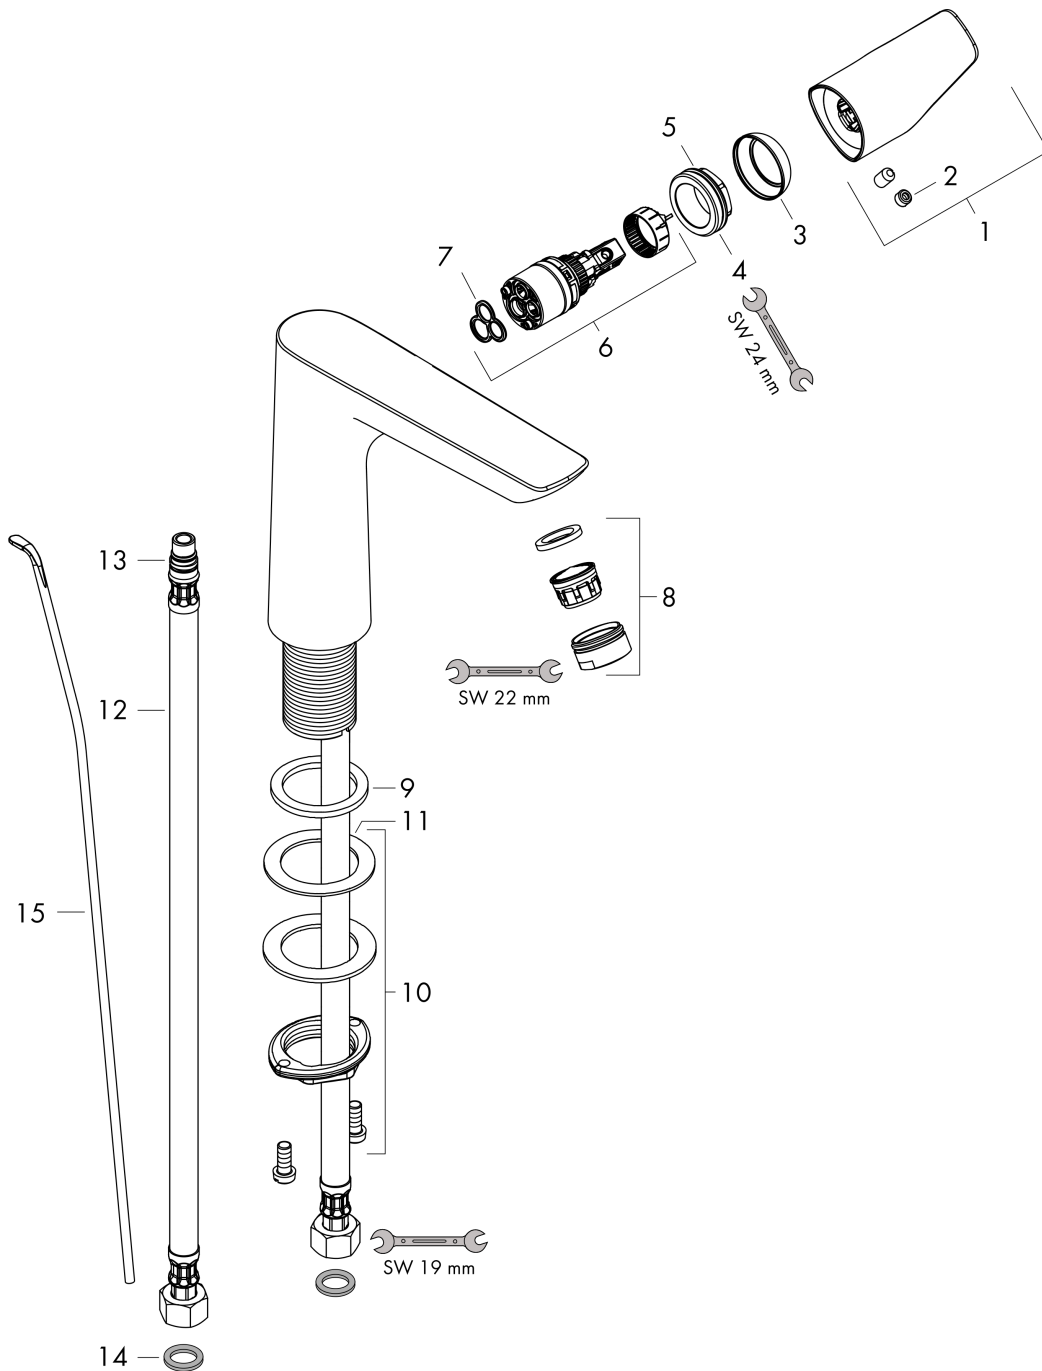

Talis E

Jednouchwytowa bateria umywalkowa 150 z ciągiem

Wykonczenie : brąz szczotkowany Nr art. : 71754140

Opis

Cechy

- w składzie: jednouchwytowa bateria umywalkowa, komplet odpływowy
- ComfortZone 150
- zasięg: 141 mm
- strumień: normalny
- przepływ max. przy 3 bar: 5 l/min
- mieszacz ceramiczny
- może współpracować z przepływowymi podgrzewaczami wody
- komplet odpływowy G 1 ¼ z ciągiem
- materiał odpływu: metal
- Dla wariantów kolorystycznych -670 i -700, ciągiem pozostaje w kolorze chromu.

Jednouchwytowa bateria umywalkowa 150 z ciąglem

Wykonczenie : **brąz szczotkowany** Nr art. : **71754140**

Diagram przepływu

Talis E

Jednouchwytowa bateria umywalkowa 150 z ciąglem

Wykonczenie : brąz szczotkowany Nr art. : 71754140

Rysunek eksplozyjny

Rok produkcji: >08/19

Talis E**Jednouchwytowa bateria umywalkowa 150 z ciągiem**Wykonczenie : **brąz szczotkowany** Nr art. : **71754140****Lista części zamiennych**

Rok produkcji: >08/19

Poz.	Opis	Nr art.	PC	PU
1	Uchwyt	92777140	-	1
2	Zatyczka śruby mocującej	95704000	-	1
3	Nakładka	95493140	-	1
4	Nakrętka	95178000	-	1
5	O-Ring 24x2	98388000	-	1
6	Kartusz kompletny	97685000	-	1
7	Uszczelka	98865000	-	1
8	Perlator M24x1 (5 l/min)	13185140	-	1
9	Uszczelka płaska	98749000	-	1
10	Zestaw mocujący (Ø 32)	13961000	-	1
11	Podkładka oporowa	97548000	-	1
12	Wąż przyłączeniowy 450 mm M10x1 G3/8	96507000	-	1
13	O-Ring 8x1,75	97827000	-	1
14	Zestaw uszczelek	95581000	-	1
15	Ciągło korka automatycznego	96657140	-	1
a	Komplet odpływowy z korkiem automatycznym	94139140	-	1
b	Przedłużenie zestawu mocującego 35 mm	13898000	-	1