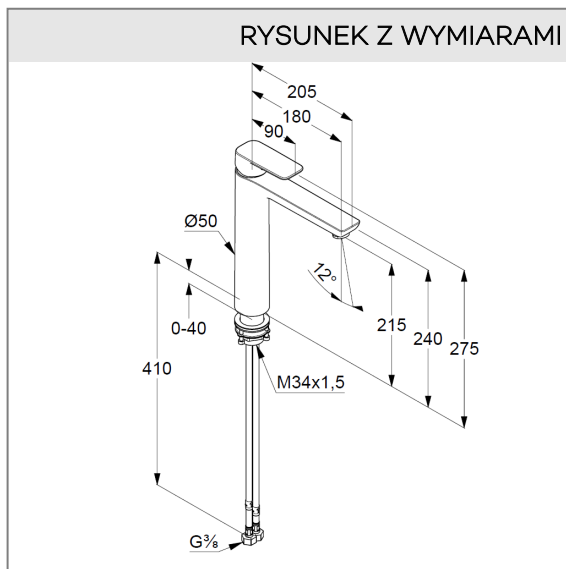

KLUDI PURE&STYLE

jednouchwytowa bateria umywalkowa DN 15

Nr artykułu:

40 296 05 75

Powierzchnia: 05 chrom

Opis produktu:

jednouchwytowa bateria umywalkowa DN 15
montaż jednootworowy
uchwyt prosty
głowica ceramiczna z ogranicznikiem wypływu
gorącej wody
perlator M 24 x 1
przepływ wody 7 l/min przy ciśnieniu 3 bar
bez zestawu odpływowego
elastyczne wężyki ciśnieniowe G 3/8
system szybkiego montażu

ZDJĘCIE PRODUKTU

RYSUNEK Z WYMIARAMI

DIAGRAM PRZEPŁYWU