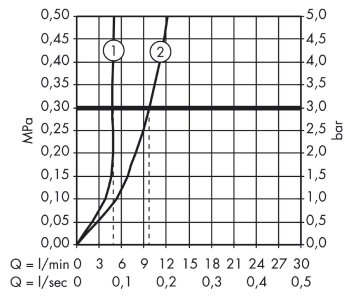

Metris

Jednouchwyłowa bateria umywalkowa 230 z cięgiem

Wykonczenie : **chrom** Nr art. : **31087000**

Diagram przepływu