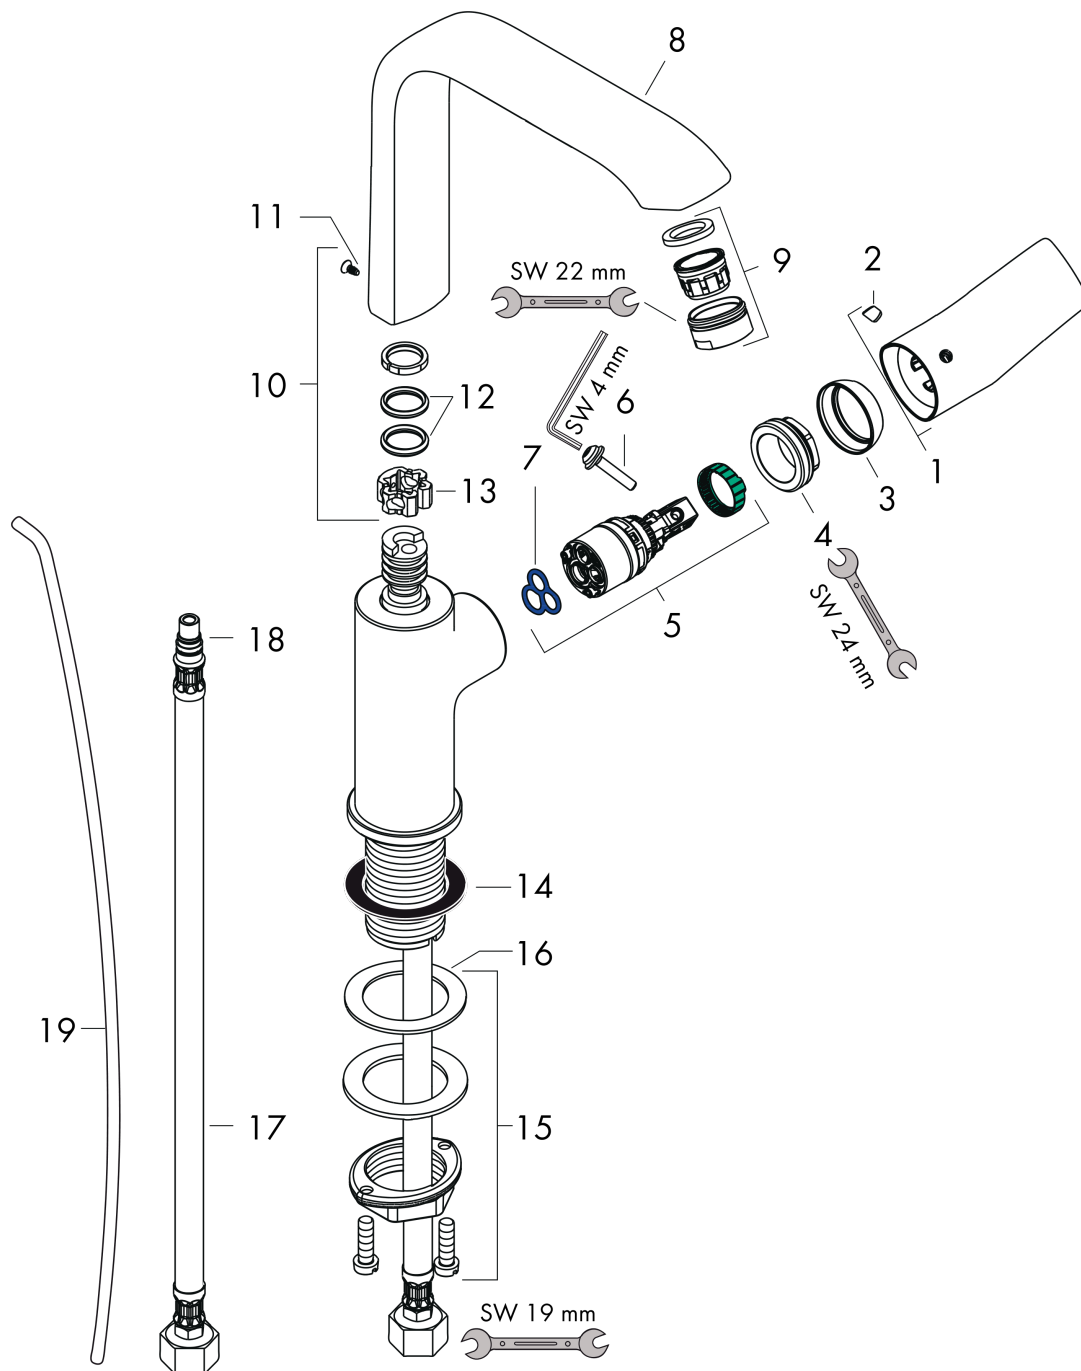

Metris

Jednouchwytowa bateria umywalkowa 230 z ciąglem

Wykonczenie : chrom Nr art. : 31087000

Opis

Cechy

- w składzie: jednouchwytowa bateria umywalkowa, komplet odpływowy
- ComfortZone 230
- zasięg: 155 mm
- zakres obrotu 120°
- strumień: normalny
- przepływ max. przy 3 bar: 5 l/min
- mieszacz ceramiczny
- może współpracować z przepływowymi podgrzewaczami wody
- komplet odpływowy G 1 ¼ z ciąglem
- materiał odpływu: metal
- dolna część - korpus (nie może być myty w zmywarce)

Szczegóły produktu

Cena bez VAT

1.344,00 PLN

Technologia

Zdjecie produktu

Rysunek wymiarowy

Metris

Jednouchwyłowa bateria umywalkowa 230 z cięgiem

Wykonczenie : **chrom** Nr art. : **31087000**

Diagram przepływu

Metris

Jednouchwyłowa bateria umywalkowa 230 z cięgiem

Wykończenie : chrom Nr art. : 31087000

Rysunek eksplozyjny

Rok produkcji: >01/11

Metris**Jednouchwykowa bateria umywalkowa 230 z ciągiem**Wykonczenie : **chrom** Nr art. : **31087000****Lista części zamiennych**

Rok produkcji: >01/11

Poz.	Opis	Nr art.	PC	PU
1	Uchwyt	95761000	-	1
2	Zatyczka śruby mocującej	96338000	-	1
3	Nakładka	95493000	-	1
4	Nakrętka	95178000	-	1
5	Kartusz kompletny	97685000	-	1
6	Śruba zabezpieczająca do uchwytu	95140000	-	1
7	Uszczelka	98865000	-	1
8	Wylewka kompletna	95974000	-	1
9	Perlator M24x1 (5 l/min)	13185000	-	1
10	Zestaw uszczelek	92646000	-	1
11	Śruba	97662000	-	1
12	O-Ring 14x2,5	98189000	-	1
13	Pierścień centrujący	97558000	-	1
14	Uszczelka płaska	98749000	-	1
15	Zestaw mocujący (Ø 32)	13961000	-	1
16	Podkładka oporowa	97548000	-	1
17	Wąż przyłączeniowy 450 mm M8x0,75 G3/8	97206000	-	1
18	O-Ring 7x1,5	98422000	-	1
19	Cięgło korka automatycznego	96657000	-	1
a	Komplet odpływowy z korkiem automatycznym	94139000	-	1
b	Przedłużenie zestawu mocującego 35 mm	13898000	-	1