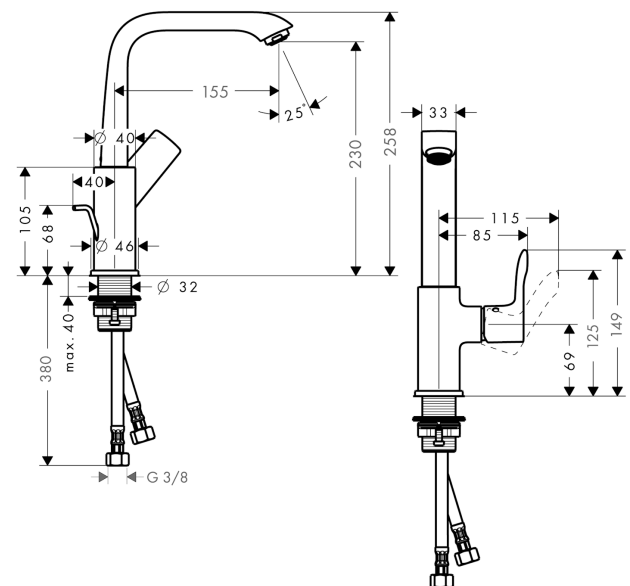

Metris

Jednouchwytowa bateria umywalkowa 230 z ciąglem

Wykonczenie : chrom Nr art. : 31087000

Opis

Cechy

- w składzie: jednouchwytowa bateria umywalkowa, komplet odpływowy
- ComfortZone 230
- zasięg: 155 mm
- zakres obrotu 120°
- strumień: normalny
- przepływ max. przy 3 bar: 5 l/min
- mieszacz ceramiczny
- może współpracować z przepływowymi podgrzewaczami wody
- komplet odpływowy G 1 ¼ z ciąglem
- materiał odpływu: metal
- dolna część - korpus (nie może być myty w zmywarce)

Szczegóły produktu

Cena bez VAT

1.344,00 PLN

Technologia

Zdjecie produktu

Rysunek wymiarowy

Metris

Jednouchwyłowa bateria umywalkowa 230 z cięgiem

Wykonczenie : **chrom** Nr art. : **31087000**

Diagram przepływu

Metris

Jednouchwyłowa bateria umywalkowa 230 z cięgiem

Wykończenie : chrom Nr art. : 31087000

Rysunek eksplozyjny

Rok produkcji: >01/11

Metris**Jednouchwykowa bateria umywalkowa 230 z ciągiem**Wykonczenie : **chrom** Nr art. : **31087000****Lista części zamiennych**

Rok produkcji: >01/11

Poz.	Opis	Nr art.	PC	PU
1	Uchwyt	95761000	-	1
2	Zatyczka śruby mocującej	96338000	-	1
3	Nakładka	95493000	-	1
4	Nakrętka	95178000	-	1
5	Kartusz kompletny	97685000	-	1
6	Śruba zabezpieczająca do uchwytu	95140000	-	1
7	Uszczelka	98865000	-	1
8	Wylewka kompletna	95974000	-	1
9	Perlator M24x1 (5 l/min)	13185000	-	1
10	Zestaw uszczelek	92646000	-	1
11	Śruba	97662000	-	1
12	O-Ring 14x2,5	98189000	-	1
13	Pierścień centrujący	97558000	-	1
14	Uszczelka płaska	98749000	-	1
15	Zestaw mocujący (Ø 32)	13961000	-	1
16	Podkładka oporowa	97548000	-	1
17	Wąż przyłączeniowy 450 mm M8x0,75 G3/8	97206000	-	1
18	O-Ring 7x1,5	98422000	-	1
19	Cięgło korka automatycznego	96657000	-	1
a	Komplet odpływowy z korkiem automatycznym	94139000	-	1
b	Przedłużenie zestawu mocującego 35 mm	13898000	-	1