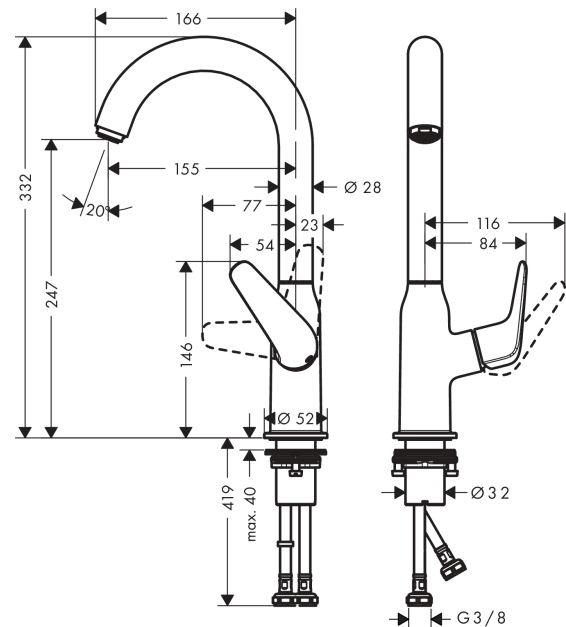

#### Cechy

- ComfortZone 240
- zasięg: 155 mm
- zakres obrotu 120°
- strumień: normalny
- przepływ max. przy 3 bar: 5 l/min
- mieszacz ceramiczny
- może współpracować z przepływowymi podgrzewaczami wody
- dolna część - korpus (nie może być myty w zmywarce)

### Zdjęcie produktu

### Rysunek wymiarowy