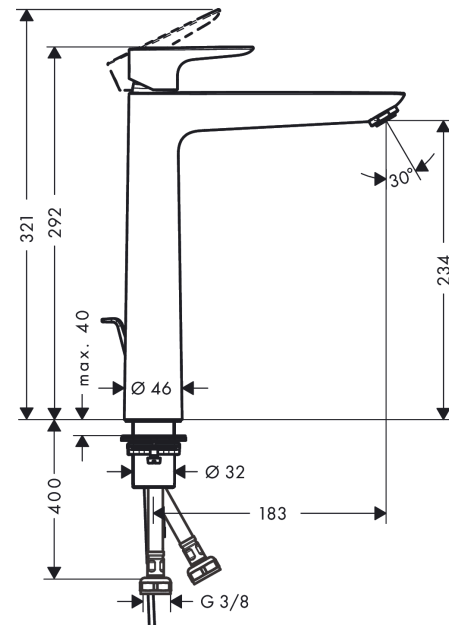

**Talis E****Jednouchwytowa bateria umywalkowa 240 z ciągiem**

Wykonczenie : czarny chrom szczotkowany Nr art. : 71716340

**Opis****Cechy**

- w składzie: jednouchwytowa bateria umywalkowa, komplet odpływowy
- ComfortZone 240
- zasięg: 183 mm
- strumień: normalny
- przepływ max. przy 3 bar: 5 l/min
- mieszacz ceramiczny
- może współpracować z przepływowymi podgrzewaczami wody
- komplet odpływowy G 1 ¼ z ciągiem
- materiał odpływu: metal
- Dla wariantów kolorystycznych -670 i -700, ciągiem pozostaje w kolorze chromu.

**Szczegóły produktu**

Cena bez VAT

1.436,00 PLN

**Technologia****Nagrody za design****Zdjęcie produktu****Rysunek wymiarowy**

**Talis E**

**Jednouchwytowa bateria umywalkowa 240 z ciąglem**

Wykonczenie : czarny chrom szczotkowany Nr art. : 71716340

**Diagram przepływu**

**Talis E**

**Jednouchwyłowa bateria umywalkowa 240 z cięgiem**

Wykonczenie : czarny chrom szczotkowany Nr art. : 71716340

**Rysunek eksplozyjny**

Rok produkcji: >07/19

**Talis E****Jednouchwyłowa bateria umywalkowa 240 z cięglym**Wykonczenie : **czarny chrom szczotkowany** Nr art. : **71716340****Lista części zamiennych**

Rok produkcji: &gt;07/19

<b>Poz.</b>	<b>Opis</b>	<b>Nr art.</b>	<b>PC</b>	<b>PU</b>
1	Uchwyt	92687340	-	1
2	Zatyczka śruby mocującej	95704000	-	1
3	Nakładka	92625340	-	1
4	Nakrętka	92689000	-	1
5	O-Ring 25x1,5	98146000	-	1
6	O-Ring 27x1,5	92527000	-	1
7	Kartusz kompletny	97685000	-	1
8	Uszczelka	98865000	-	1
9	Adapter kartusza	92628000	-	1
10	Adapter kartusza	98866000	-	1
11	O-Ring 23x2	98398000	-	1
12	Perlator M24x1 (5 l/min)	13185340	-	1
13	Uszczelka płaska	98749000	-	1
14	Zestaw mocujący (Ø 32)	13961000	-	1
15	Podkładka oporowa	97548000	-	1
16	Cięgło korka automatycznego	96657340	-	1
17	Wąż przyłączeniowy 600 mm M8x0,75 G3/8	96556000	-	1
18	O-Ring 7x1,5	98422000	-	1
19	Zestaw uszczelek	95581000	-	1
a	Komplet odpływowy z korkiem automatycznym	94139340	-	1
b	Przedłużenie zestawu mocującego 35 mm	13898000	-	1