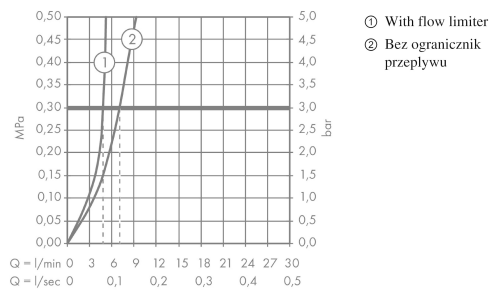

**Diagram przepływu**

**Talis E**

**Jednouchwyłowa bateria umywalkowa 240 z cięgiem**

Wykonczenie : czarny chrom szczotkowany Nr art. : 71716340

**Rysunek eksplozyjny**

Rok produkcji: >07/19

**Talis E****Jednouchwyłowa bateria umywalkowa 240 z cięglym**Wykonczenie : **czarny chrom szczotkowany** Nr art. : **71716340****Lista części zamiennych**