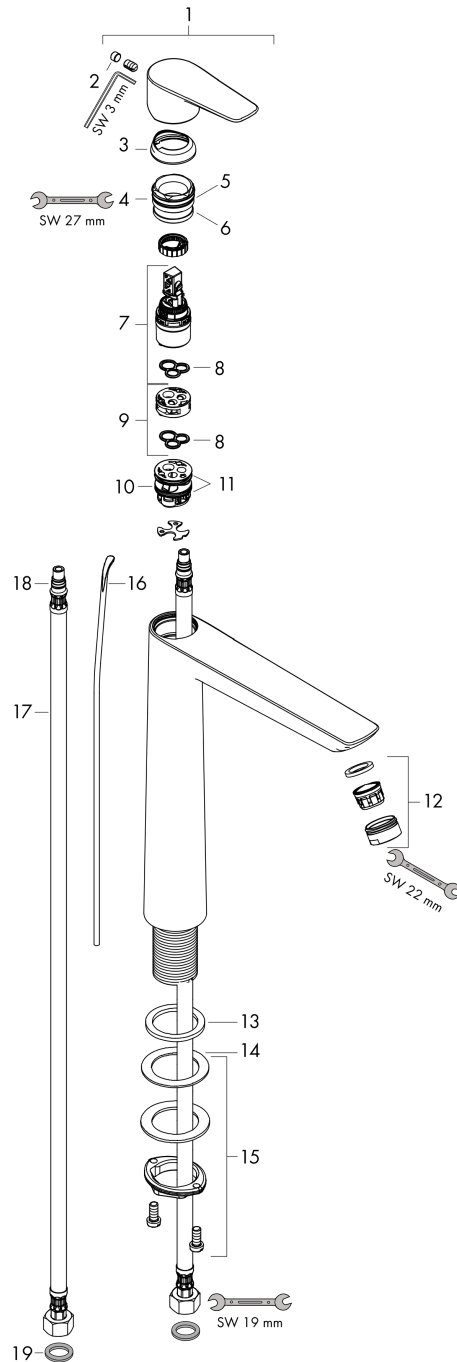

**Talis E****Jednouchwytowa bateria umywalkowa 240 z ciągiem**

Wykonczenie : czarny chrom szczotkowany Nr art. : 71716340

**Opis****Cechy**

- w składzie: jednouchwytowa bateria umywalkowa, komplet odpływowy
- ComfortZone 240
- zasięg: 183 mm
- strumień: normalny
- przepływ max. przy 3 bar: 5 l/min
- mieszacz ceramiczny
- może współpracować z przepływowymi podgrzewaczami wody
- komplet odpływowy G 1 ¼ z ciągiem
- materiał odpływu: metal
- Dla wariantów kolorystycznych -670 i -700, ciągiem pozostaje w kolorze chromu.

**Diagram przepływu**

**Talis E**

**Jednouchwyłowa bateria umywalkowa 240 z cięgiem**

Wykonczenie : czarny chrom szczotkowany Nr art. : 71716340

**Rysunek eksplozyjny**

Rok produkcji: >07/19

**Talis E****Jednouchwyłowa bateria umywalkowa 240 z cięglym**Wykonczenie : **czarny chrom szczotkowany** Nr art. : **71716340****Lista części zamiennych**

Rok produkcji: &gt;07/19

<b>Poz.</b>	<b>Opis</b>	<b>Nr art.</b>	<b>PC</b>	<b>PU</b>
1	Uchwyt	92687340	-	1
2	Zatyczka śruby mocującej	95704000	-	1
3	Nakładka	92625340	-	1
4	Nakrętka	92689000	-	1
5	O-Ring 25x1,5	98146000	-	1
6	O-Ring 27x1,5	92527000	-	1
7	Kartusz kompletny	97685000	-	1
8	Uszczelka	98865000	-	1
9	Adapter kartusza	92628000	-	1
10	Adapter kartusza	98866000	-	1
11	O-Ring 23x2	98398000	-	1
12	Perlator M24x1 (5 l/min)	13185340	-	1
13	Uszczelka płaska	98749000	-	1
14	Zestaw mocujący (Ø 32)	13961000	-	1
15	Podkładka oporowa	97548000	-	1
16	Cięgło korka automatycznego	96657340	-	1
17	Wąż przyłączeniowy 600 mm M8x0,75 G3/8	96556000	-	1
18	O-Ring 7x1,5	98422000	-	1
19	Zestaw uszczelek	95581000	-	1
a	Komplet odpływowy z korkiem automatycznym	94139340	-	1
b	Przedłużenie zestawu mocującego 35 mm	13898000	-	1