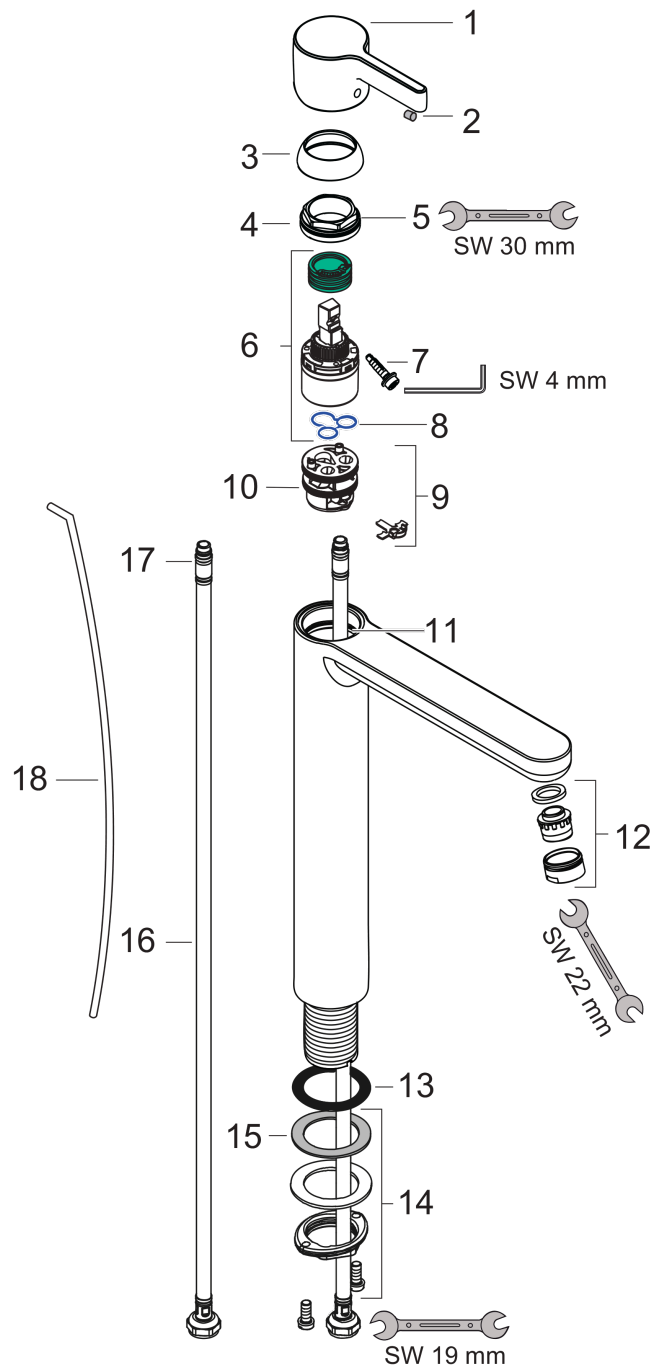

## Metris S

Jednouchwyłowa bateria umywalkowa 260 z cięgiem

Wykonczenie : chrom Nr art. : 31022000

### Rysunek wymiarowy

### Diagram przepływu

**Metris S**

**Jednouchwytowa bateria umywalkowa 260 z ciąglem**

Wykonczenie : **chrom** Nr art. : **31022000**

**Rysunek eksplozyjny**

Rok produkcji: >04/17

**Metris S****Jednouchwytywa bateria umywalkowa 260 z ciąglem**Wykonczenie : **chrom** Nr art. : **31022000****Lista części zamiennych**

Rok produkcji: &gt;04/17

<b>Poz.</b>	<b>Opis</b>	<b>Nr art.</b>	<b>PC</b>	<b>PU</b>
1	Uchwyt	31093000	-	1
2	Zatyczka śruby mocującej	96338000	-	1
3	Nakładka	97406000	-	1
4	Nakrętka	97209000	-	1
5	O-Ring 32x2	98193000	-	1
6	Kartusz kompletny	92730000	-	1
7	Śruba zabezpieczająca do uchwytu	95140000	-	1
8	Uszczelka	95008000	-	1
9	Adapter kartusza	98750000	-	1
10	O-Ring 30x2	98186000	-	1
11	O-Ring 35x2	92604000	-	1
12	Perlator M24x1 (5 l/min)	13185000	-	1
13	Uszczelka płaska	98749000	-	1
14	Zestaw mocujący (Ø 32)	13961000	-	1
15	Podkładka oporowa	97548000	-	1
16	Wąż przyłączeniowy 900 mm M8x0,75 G3/8	96316000	-	1
17	O-Ring 6,6x1,6	93019000	-	1
18	Ciągło korka automatycznego	96657000	-	1
a	Komplet odpływowy z korkiem automatycznym	94139000	-	1
b	Przedłużenie zestawu mocującego 35 mm	13898000	-	1