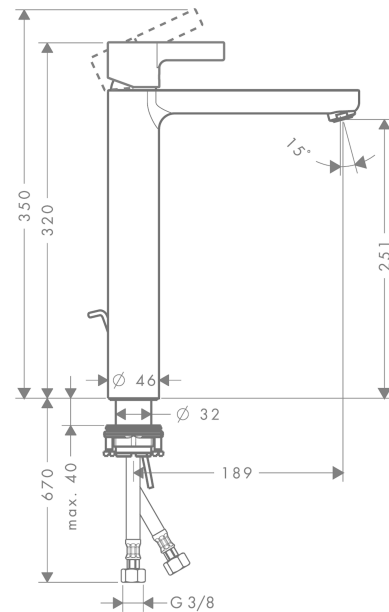

## Metris S

Jednouchwyłowa bateria umywalkowa 260 z cięgiem

Wykonczenie : chrom Nr art. : 31022000

#### Cechy

- w składzie: jednouchwyłowa bateria umywalkowa, komplet odpływowy
- ComfortZone 260
- zasięg: 189 mm
- strumień: normalny
- przepływ max. przy 3 bar: 5 l/min
- mieszacz ceramiczny
- może współpracować z przepływowymi podgrzewaczami wody
- komplet odpływowy G 1 ¼ z cięgiem
- materiał odpływu: metal

### Rysunek wymiarowy