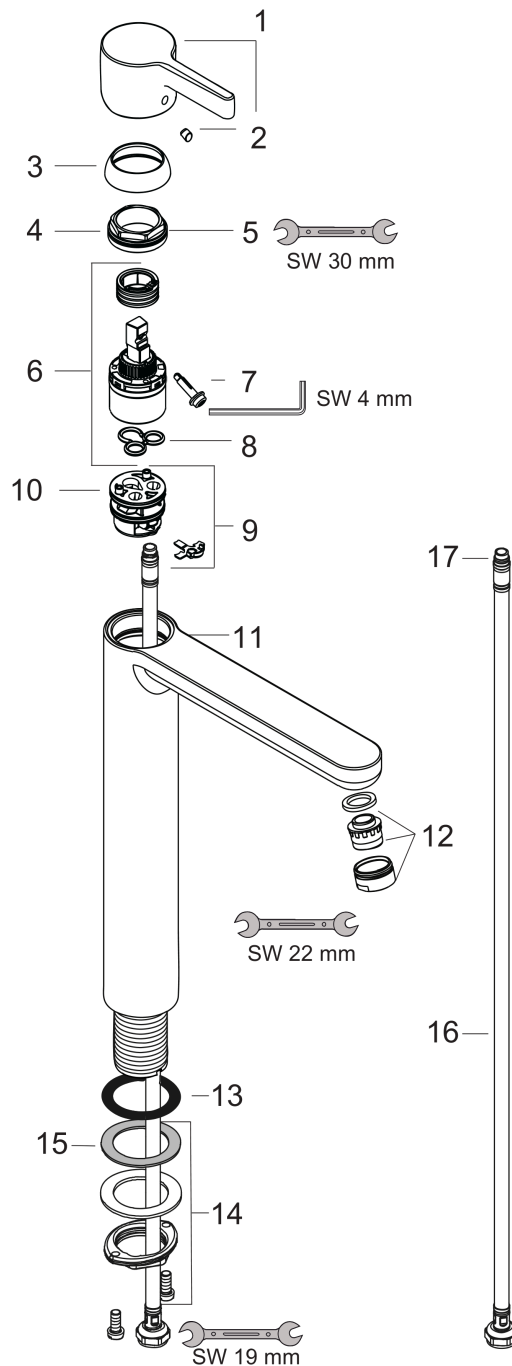

Metris S

Jednouchwyłowa bateria umywalkowa bez kpl. odpływowego

Wykonczenie : chrom Nr art. : 31023000

Opis

Cechy

- ComfortZone 260
- zasięg: 189 mm
- strumień: normalny
- przepływ max. przy 3 bar: 5 l/min
- mieszacz ceramiczny
- może współpracować z przepływowymi podgrzewaczami wody

Jednouchwyłowa bateria umywalkowa bez kpl. odpływowego

Wykonczenie : chrom Nr art. : 31023000

Rysunek eksplozyjny

Rok produkcji: >04/17

Metris S**Jednouchwytywa bateria umywalkowa bez kpl. odpływowego**Wykonczenie : **chrom** Nr art. : **31023000****Lista części zamiennych**

Rok produkcji: >04/17

Poz.	Opis	Nr art.	PC	PU
1	Uchwyt	31093000	-	1
2	Zatyczka śruby mocującej	96338000	-	1
3	Nakładka	97406000	-	1
4	Nakrętka	97209000	-	1
5	O-Ring 32x2	98193000	-	1
6	Kartusz kompletny	92730000	-	1
7	Śruba zabezpieczająca do uchwytu	95140000	-	1
8	Uszczelka	95008000	-	1
9	Adapter kartusza	98750000	-	1
10	O-Ring 30x2	98186000	-	1
11	O-Ring 35x2	92604000	-	1
12	Perlator M24x1 (5 l/min)	13185000	-	1
13	Uszczelka płaska	98749000	-	1
14	Zestaw mocujący (Ø 32)	13961000	-	1
15	Podkładka oporowa	97548000	-	1
16	Wąż przyłączeniowy 900 mm M8x0,75 G3/8	96316000	-	1
17	O-Ring 6,6x1,6	93019000	-	1
a	Przedłużenie zestawu mocującego 35 mm	13898000	-	1
b	Perlator M24x1 (3,5 l/min)	92508000	-	1
c	Perlator M24x1 (4,5 l/min)	92877000	-	1
d	Perlator obrotowy M24x1 (5 l/min)	95928000	-	1