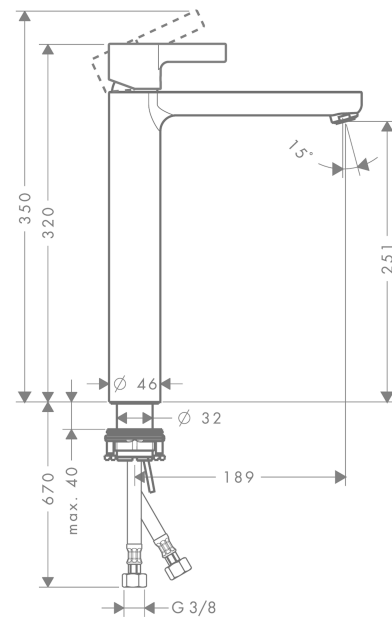

Metris S

Jednouchwyłowa bateria umywalkowa bez kpl. odpływowego

Wykonczenie : chrom Nr art. : 31023000

Opis

Cechy

- ComfortZone 260
- zasięg: 189 mm
- strumień: normalny
- przepływ max. przy 3 bar: 5 l/min
- mieszacz ceramiczny
- może współpracować z przepływowymi podgrzewaczami wody

Szczegóły produktu

Cena bez VAT

1.384,00 PLN

Technologia

Zdjęcie produktu

Rysunek wymiarowy

Diagram przepływu

Metris S

Jednouchwyłowa bateria umywalkowa bez kpl. odpływowego

Wykonczenie : chrom Nr art. : 31023000

Rysunek eksplozyjny

Rok produkcji: >04/17

Metris S**Jednouchwytywa bateria umywalkowa bez kpl. odpływowego**Wykonczenie : **chrom** Nr art. : **31023000****Lista części zamiennych**

Rok produkcji: >04/17

Poz.	Opis	Nr art.	PC	PU
1	Uchwyt	31093000	-	1
2	Zatyczka śruby mocującej	96338000	-	1
3	Nakładka	97406000	-	1
4	Nakrętka	97209000	-	1
5	O-Ring 32x2	98193000	-	1
6	Kartusz kompletny	92730000	-	1
7	Śruba zabezpieczająca do uchwytu	95140000	-	1
8	Uszczelka	95008000	-	1
9	Adapter kartusza	98750000	-	1
10	O-Ring 30x2	98186000	-	1
11	O-Ring 35x2	92604000	-	1
12	Perlator M24x1 (5 l/min)	13185000	-	1
13	Uszczelka płaska	98749000	-	1
14	Zestaw mocujący (Ø 32)	13961000	-	1
15	Podkładka oporowa	97548000	-	1
16	Wąż przyłączeniowy 900 mm M8x0,75 G3/8	96316000	-	1
17	O-Ring 6,6x1,6	93019000	-	1
a	Przedłużenie zestawu mocującego 35 mm	13898000	-	1
b	Perlator M24x1 (3,5 l/min)	92508000	-	1
c	Perlator M24x1 (4,5 l/min)	92877000	-	1
d	Perlator obrotowy M24x1 (5 l/min)	95928000	-	1