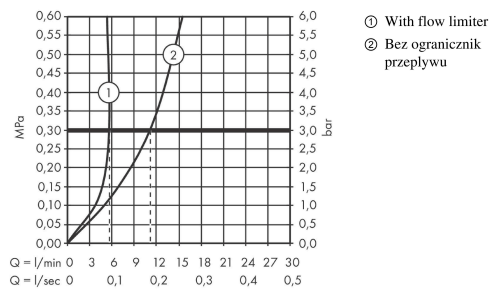

Diagram przepływu