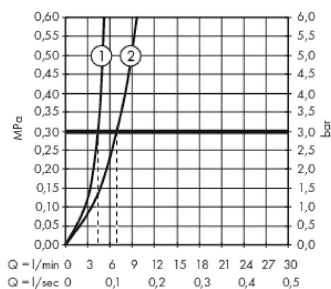

Szczegóły produktu

Cena bez VAT

1.590,00 PLN

Technologia

Zdjecie produktu

Rysunek wymiarowy

Diagram przepływu

- ① With flow limiter
- ② Bez ogranicznik przepływu