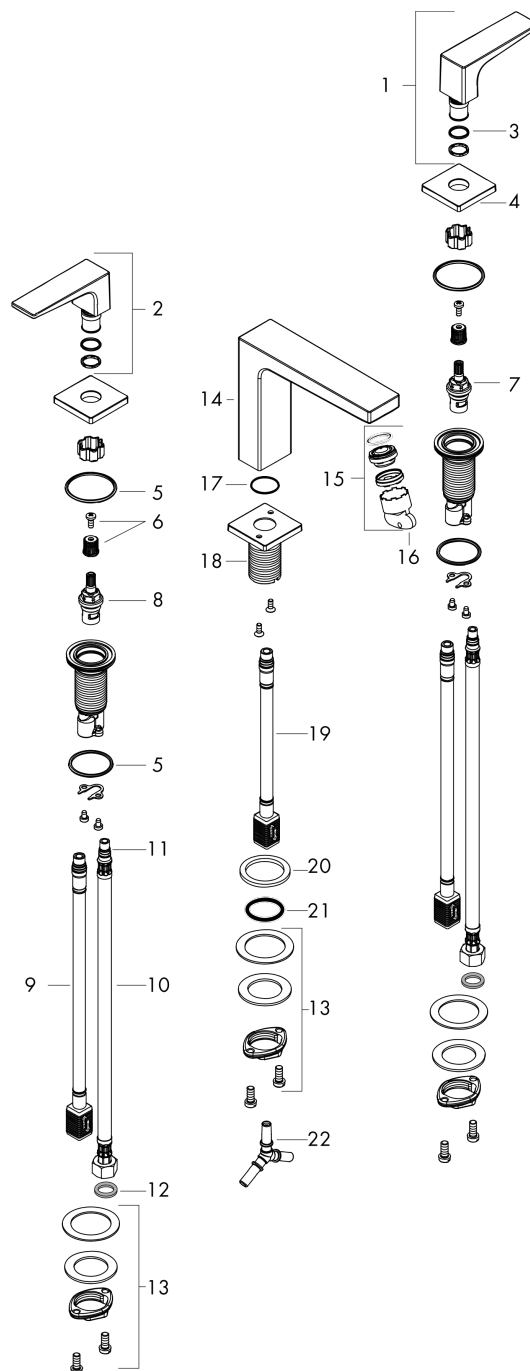

Metropol

3-otworowa bateria umywalkowa 110 z kpl. odpływowy Push-Open, uchwyty jednoramienne

Wykonczenie : chrom Nr art. : 32514000

Opis

Cechy

- w składzie: 3-otworowa bateria umywalkowa, komplet odpływowy
- ComfortZone 110
- zasięg: 132 mm
- przepływ max. przy 3 bar: 5 l/min
- zawory ceramiczne zimna/ciepła woda 90°
- może współpracować z przepływowymi podgrzewaczami wody
- zawór odpływowy Push-Open G 1 ¼
- materiał odpływu: metal

Szczegóły produktu

Cena bez VAT

1.590,00 PLN

Technologia

Zdjecie produktu

Rysunek wymiarowy

Diagram przepływu

- ① With flow limiter
- ② Bez ogranicznik przepływu

Metropol

3-otworowa bateria umywalkowa 110 z kpl. odpływowym Push-Open, uchwyty jednoramienne

Wykonczenie : **chrom** Nr art. : **32514000**

Rysunek eksplozyjny

Rok produkcji: >04/17

Metropol**3-otworowa bateria umywalkowa 110 z kpl. odpływowym Push-Open, uchwyty jednoramienne**Wykonczenie : **chrom** Nr art. : **32514000****Lista części zamiennych**

Rok produkcji: >04/17

Poz.	Opis	Nr art.	PC	PU
1	Uchwyt wody zimnej	92917000	-	1
2	Uchwyt wody gorącej	92916000	-	1
3	O-Ring 14x1,5	98201000	-	1
4	Rozeta	92915000	-	1
5	O-Ring 33x2,5	92907000	-	1
6	Zestaw do mocowania uchwytu	98932000	-	1
7	Zawór odcinający lewy	95366000	-	1
8	Zawór odcinający prawy	98817000	-	1
9	Wąż przyłączeniowy 400 mm M10x1	92914000	-	1
10	Wąż przyłączeniowy 450 mm M8x0,75 G3/8	97206000	-	1
11	O-Ring 7x1,5	98422000	-	1
12	Zestaw uszczelek	95581000	-	1
13	Zestaw mocujący (Ø 28)	92909000	-	1
14	Wylewka 110 mm	93157000	-	1
15	Perlator M24x1 (5 l/min)	92996000	-	1
16	Narzędzie serwisowe	95661000	-	1
17	O-Ring 21x1,5	98219000	-	1
18	Rozeta do wylewki	92906000	-	1
19	Wąż przyłączeniowy 200 mm M10x1	92913000	-	1
20	Uszczelka płaska	98749000	-	1
21	O-Ring 26x4	92191000	-	1
22	Przyłącze węża kątowe	92905000	-	1
a	zawór odpływowy Push-Open	50100000	-	1