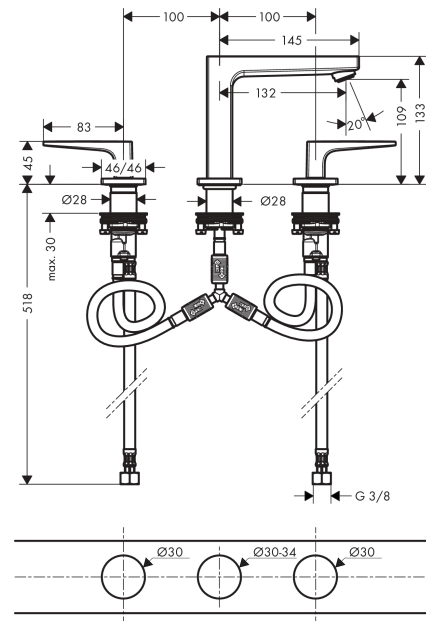

Metropol

3-otworowa bateria umywalkowa 110 z kpl. odpływowy Push-Open, uchwyty jednoramienne

Wykonczenie : chrom Nr art. : 32514000

Opis

Cechy

- w składzie: 3-otworowa bateria umywalkowa, komplet odpływowy
- ComfortZone 110
- zasięg: 132 mm
- przepływ max. przy 3 bar: 5 l/min
- zawory ceramiczne zimna/ciepła woda 90°
- może współpracować z przepływowymi podgrzewaczami wody
- zawór odpływowy Push-Open G 1 ¼
- materiał odpływu: metal

Szczegóły produktu

Cena bez VAT

1.590,00 PLN

Technologia

Zdjecie produktu

Rysunek wymiarowy

Diagram przepływu

- ① With flow limiter
- ② Bez ogranicznik przepływu

Metropol

3-otworowa bateria umywalkowa 110 z kpl. odpływowym Push-Open, uchwyty jednoramienne

Wykonczenie : **chrom** Nr art. : **32514000**

Rysunek eksplozyjny

Rok produkcji: >04/17

Metropol**3-otworowa bateria umywalkowa 110 z kpl. odpływowym Push-Open, uchwyty jednoramienne**Wykonczenie : **chrom** Nr art. : **32514000****Lista części zamiennych**

Rok produkcji: >04/17

Poz.	Opis	Nr art.	PC	PU
1	Uchwyt wody zimnej	92917000	-	1
2	Uchwyt wody gorącej	92916000	-	1
3	O-Ring 14x1,5	98201000	-	1
4	Rozeta	92915000	-	1
5	O-Ring 33x2,5	92907000	-	1
6	Zestaw do mocowania uchwytu	98932000	-	1
7	Zawór odcinający lewy	95366000	-	1
8	Zawór odcinający prawy	98817000	-	1
9	Wąż przyłączeniowy 400 mm M10x1	92914000	-	1
10	Wąż przyłączeniowy 450 mm M8x0,75 G3/8	97206000	-	1
11	O-Ring 7x1,5	98422000	-	1
12	Zestaw uszczelek	95581000	-	1
13	Zestaw mocujący (Ø 28)	92909000	-	1
14	Wylewka 110 mm	93157000	-	1
15	Perlator M24x1 (5 l/min)	92996000	-	1
16	Narzędzie serwisowe	95661000	-	1
17	O-Ring 21x1,5	98219000	-	1
18	Rozeta do wylewki	92906000	-	1
19	Wąż przyłączeniowy 200 mm M10x1	92913000	-	1
20	Uszczelka płaska	98749000	-	1
21	O-Ring 26x4	92191000	-	1
22	Przyłącze węża kątowe	92905000	-	1
a	zawór odpływowy Push-Open	50100000	-	1