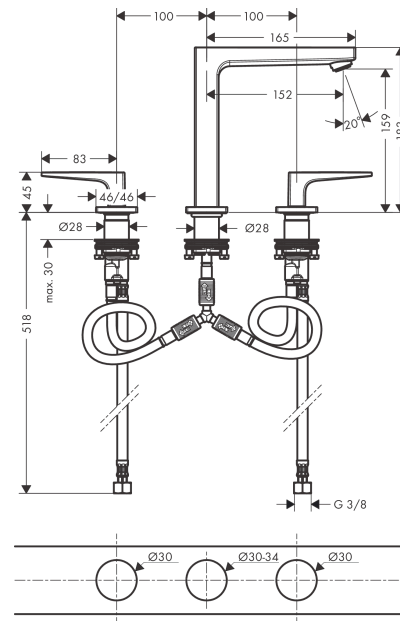

Rysunek wymiarowy