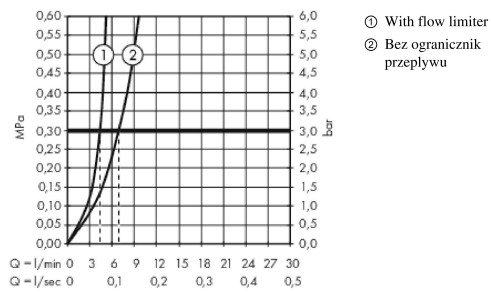

Metropol

3-otworowa bateria umywalkowa 160 z kpl. odpływowym Push-Open, uchwyty jednoramienne

Wykonczenie : chrom Nr art. : 32515000

Diagram przepływu