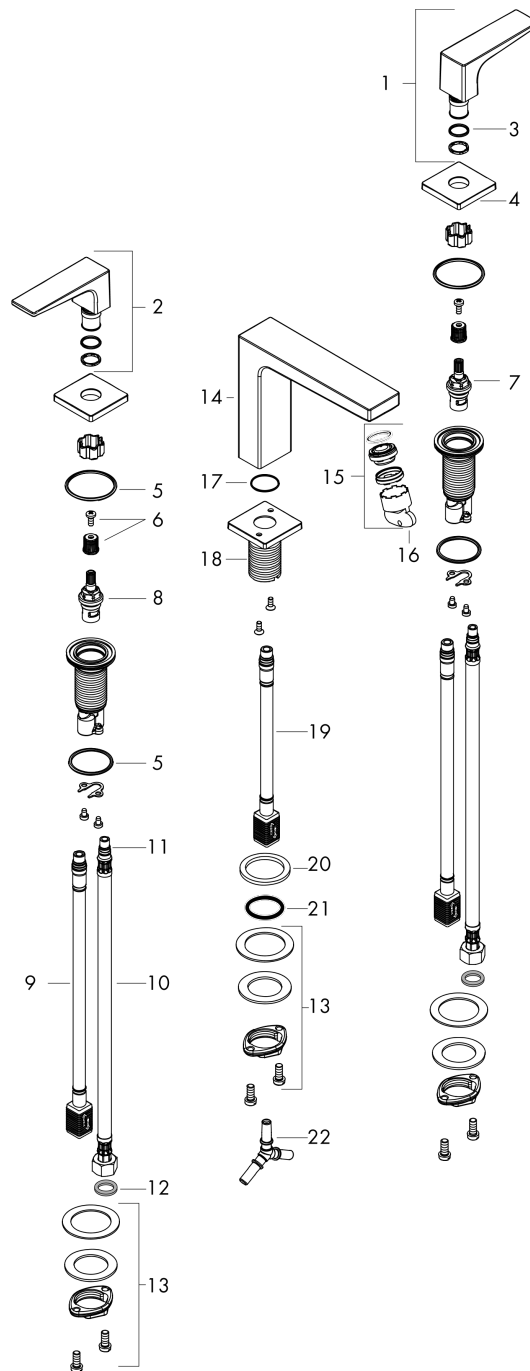

Metropol

3-otworowa bateria umywalkowa 160 z kpl. odpływowym Push-Open, uchwyty jednoramienne

Wykonczenie : chrom Nr art. : 32515000

Opis

Cechy

- w składzie: 3-otworowa bateria umywalkowa, komplet odpływowy
- ComfortZone 160
- zasięg: 152 mm
- przepływ max. przy 3 bar: 5 l/min
- zawory ceramiczne zimna/ciepła woda 90°
- może współpracować z przepływowymi podgrzewaczami wody
- zawór odpływowy Push-Open G 1 ¼
- materiał odpływu: metal

Wykonczenie : chrom Nr art. : 32515000

**Diagram przepływu**

Metropol

3-otworowa bateria umywalkowa 160 z kpl. odpływowym Push-Open, uchwyty jednoramienne

Wykonczenie : **chrom** Nr art. : **32515000**

Rysunek eksplozyjny

Rok produkcji: >04/17

Metropol**3-otworowa bateria umywalkowa 160 z kpl. odpływowym Push-Open, uchwyty jednoramienne**Wykonczenie : **chrom** Nr art. : **32515000****Lista części zamiennych**

Rok produkcji: >04/17

Poz.	Opis	Nr art.	PC	PU
1	Uchwyt wody zimnej	92917000	-	1
2	Uchwyt wody gorącej	92916000	-	1
3	O-Ring 14x1,5	98201000	-	1
4	Rozeta	92915000	-	1
5	O-Ring 33x2,5	92907000	-	1
6	Zestaw do mocowania uchwytu	98932000	-	1
7	Zawór odcinający lewy	95366000	-	1
8	Zawór odcinający prawy	98817000	-	1
9	Wąż przyłączeniowy 400 mm M10x1	92914000	-	1
10	Wąż przyłączeniowy 450 mm M8x0,75 G3/8	97206000	-	1
11	O-Ring 7x1,5	98422000	-	1
12	Zestaw uszczeltek	95581000	-	1
13	Zestaw mocujący (Ø 28)	92909000	-	1
14	Wylewka 160 mm	93158000	-	1
15	Perlator M24x1 (5 l/min)	92996000	-	1
16	Narzędzie serwisowe	95661000	-	1
17	O-Ring 21x1,5	98219000	-	1
18	Rozeta do wylewki	92906000	-	1
19	Wąż przyłączeniowy 200 mm M10x1	92913000	-	1
20	Uszczelka płaska	98749000	-	1
21	O-Ring 26x4	92191000	-	1
22	Przyłącze węża kątowe	92905000	-	1
a	zawór odpływowy Push-Open	50100000	-	1