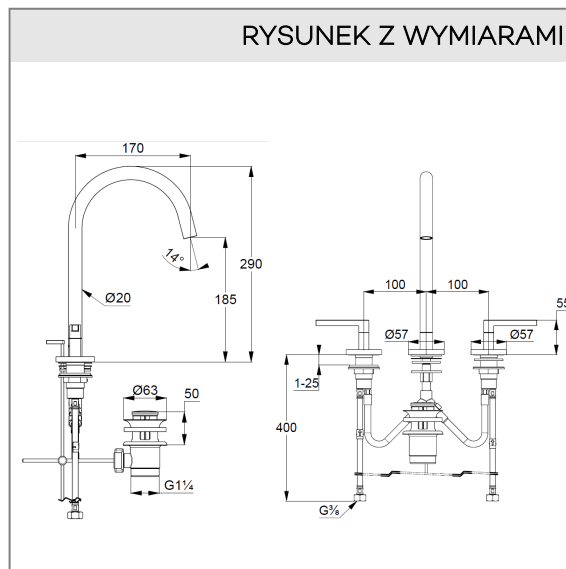

uchwyty proste

montaż trójtorowy

perlator laminarny Eco PCA M 18,5 x 1

główki ceramiczne 90° Soft-Start

przepływ wody 5,6 l/min przy ciśnieniu 3 bar

obrotowa wylewka z opcją blokady (150°/360°)

zestaw odpływowy G 1 1/4 wykonany z metalu

system szybkiego montażu

elastyczne wężyki ciśnieniowe G 3/8

ZDJĘCIE PRODUKTU

RYСУNEK Z WYMIARAMI

DIAGRAM PRZEPŁYWU